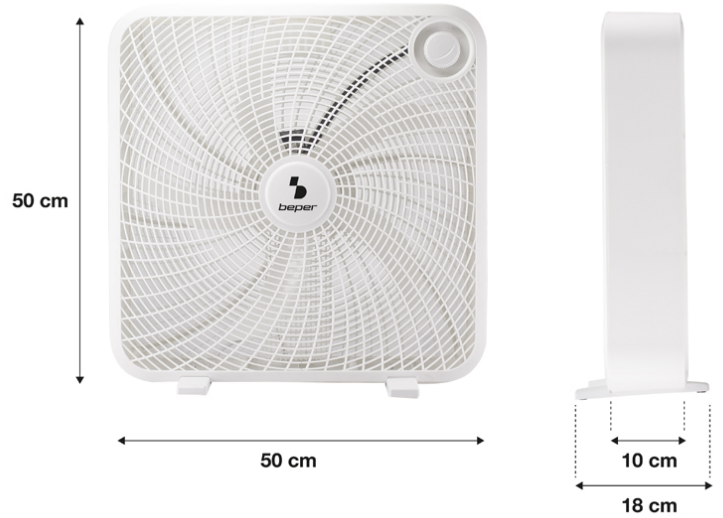

## BOX FAN 50 CM

### P206VEN550

Dieser industrielle Bodenventilator eignet sich perfekt für jeden Raum im Haus, aber auch für die Terrasse oder Veranda und überall dort, wo Sie einen kräftigen Hauch frischer Luft brauchen. Das moderne quadratische Design verleiht diesem Ventilator eine ausgezeichnete Stabilität, während die 5-Grad-Lamellen eine hohe und gleichmäßige Luftzirkulation ermöglichen. 3 wählbare Geschwindigkeiten für maximalen Benutzerkomfort.

# beper

60  
W

POTENZA  
POWER

3x

VELOCITÀ  
SPEEDS

5 PALE  
5 BLADES

50  
cm

DIAMETRO  
DIAMETER

## BOX FAN 50 CM

P206VEN550

PRODUKTABMESSUNGEN: 51X18.5X51

MATERIAL: KUNSTSTOFF

LEISTUNG: 60W 220-240V 50HZ W

NETTOGEWICHT: 2,43 KG KG

VERPACKUNGMAßE: 52X12.5X52

VERPACKUNGSEINHEIT: BOX