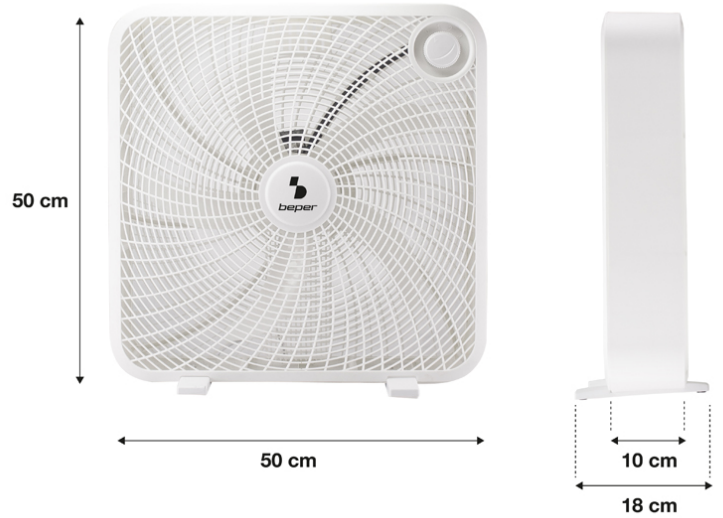

BOX FAN 50 CM

P206VEN550

Dieser industrielle Bodenventilator eignet sich perfekt für jeden Raum im Haus, aber auch für die Terrasse oder Veranda und überall dort, wo Sie einen kräftigen Hauch frischer Luft brauchen. Das moderne quadratische Design verleiht diesem Ventilator eine ausgezeichnete Stabilität, während die 5-Grad-Lamellen eine hohe und gleichmäßige Luftzirkulation ermöglichen. 3 wählbare Geschwindigkeiten für maximalen Benutzerkomfort.

beper

60
W

POTENZA
POWER

3x

VELOCITÀ
SPEEDS

5 PALE
5 BLADES

50
cm

DIAMETRO
DIAMETER

1,6m

CAVO
CABLE

BOX FAN 50 CM

P206VEN550

PRODUKTABMESSUNGEN: 51X18.5X51

MATERIAL: KUNSTSTOFF

LEISTUNG: 60W 220-240V 50HZ W

NETTOGEWICHT: 2,43 KG KG