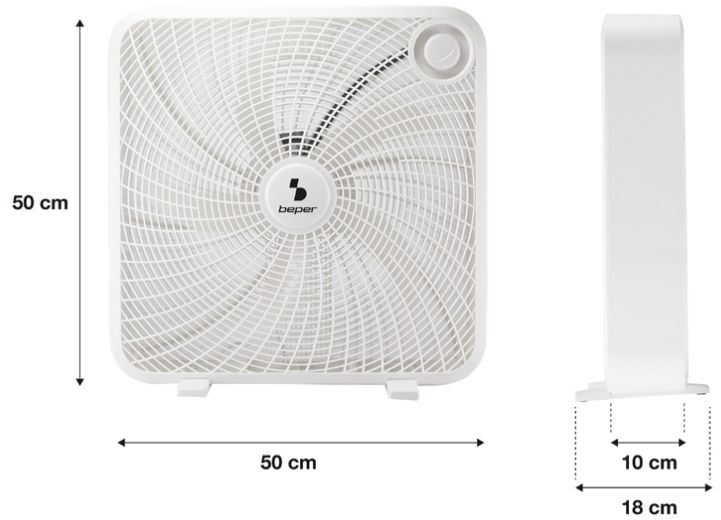

## **BOX FAN 50 CM**

### **P206VEN550**

Dieser industrielle Bodenventilator eignet sich perfekt für jeden Raum im Haus, aber auch für die Terrasse oder Veranda und überall dort, wo Sie einen kräftigen Hauch frischer Luft brauchen. Das moderne quadratische Design verleiht diesem Ventilator eine ausgezeichnete Stabilität, während die 5-Grad-Lamellen eine hohe und gleichmäßige Luftzirkulation ermöglichen. 3 wählbare Geschwindigkeiten für maximalen Benutzerkomfort.

# beper

60  
W

POTENZA  
POWER

3x

VELOCITÀ  
SPEEDS

5 PALE  
5 BLADES

50  
cm

DIAMETRO  
DIAMETER

## BOX FAN 50 CM

P206VEN550

PRODUKTABMESSUNGEN: 51X18.5X51

MATERIAL: KUNSTSTOFF

LEISTUNG: 60W 220-240V 50HZ W

NETTOGEWICHT: 2,43 KG KG

VERPACKUNGMAß: 52X12.5X52

VERPACKUNGSEINHEIT: BOX