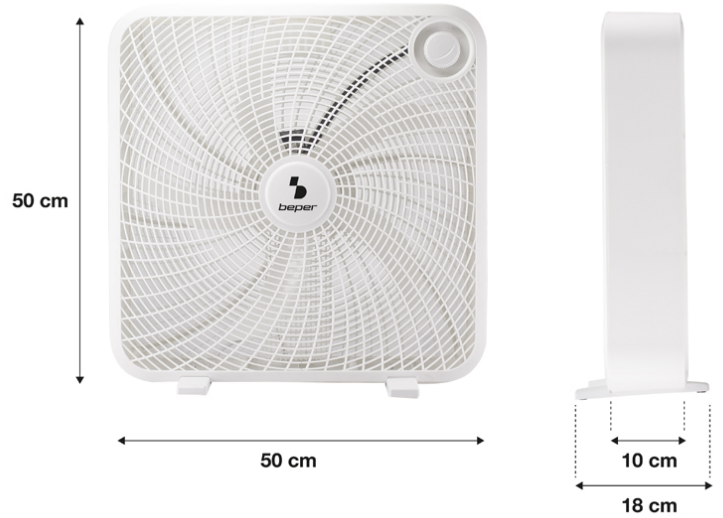

## BOX FAN 50 CM

### P206VEN550

Dieser industrielle Bodenventilator eignet sich perfekt für jeden Raum im Haus, aber auch für die Terrasse oder Veranda und überall dort, wo Sie einen kräftigen Hauch frischer Luft brauchen. Das moderne quadratische Design verleiht diesem Ventilator eine ausgezeichnete Stabilität, während die 5-Grad-Lamellen eine hohe und gleichmäßige Luftzirkulation ermöglichen. 3 wählbare Geschwindigkeiten für maximalen Benutzerkomfort.

# beper

60  
W

POTENZA  
POWER

3x

VELOCITÀ  
SPEEDS

5 PALE  
5 BLADES

50  
cm

DIAMETRO  
DIAMETER

## BOX FAN 50 CM

P206VEN550

PRODUKTABMESSUNGEN: 51X18.5X51

MATERIAL: KUNSTSTOFF

LEISTUNG: 60W 220-240V 50HZ W

NETTOGEWICHT: 2,43 KG KG

VERPACKUNGMAß: 52X12.5X52

VERPACKUNGSEINHEIT: BOX