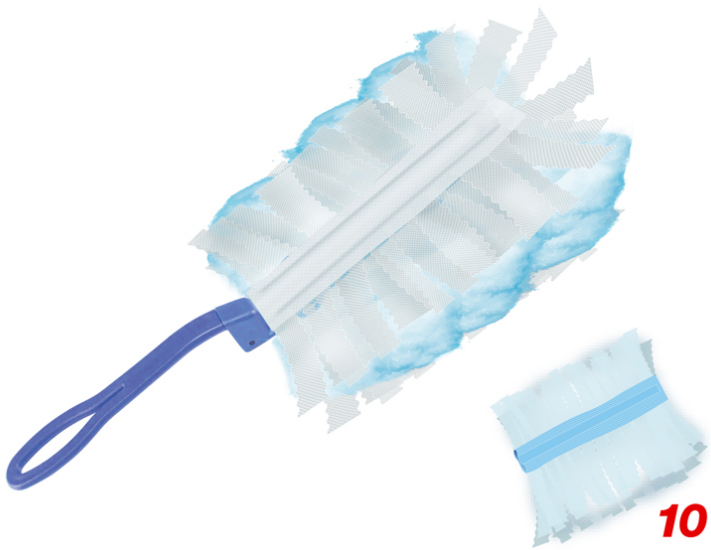

STAUBWEDEL-KIT SWAN

C203PUL004

Vergessen Sie Staub, Hautschuppen, Haare und Schmutz. Das Swan Duster Kit ist das ideale Werkzeug, um Staub, Hautschuppen, Haare und Allergene von Hausstaubmilben, Katzen und Hunden aufzunehmen und festzuhalten. Dank Tausender weicher, leicht beschichteter Fasern reinigt es Oberflächen gründlich. Das Swan Duster Kit verfügt über einzigartige Fasern, die so beschaffen sind, dass sie auch in die kleinsten Ecken und Ritzen gelangen. So können Sie Staub und Hautschuppen/Haare auf praktisch jeder Oberfläche entfernen, ohne sie im ganzen Haus zu verteilen.

beper

STAUBWEDEL-KIT SWAN

C203PUL004

PRODUKTABMESSUNGEN: 11 X 2 X 28 CM

MATERIAL: KUNSTSTOFF

NETTOGEWICHT: 0.2 KG KG

VERPACKUNGMAß: 18 X 9 X 12.3 CM

VERPACKUNGSEINHEIT: GIFT BOX