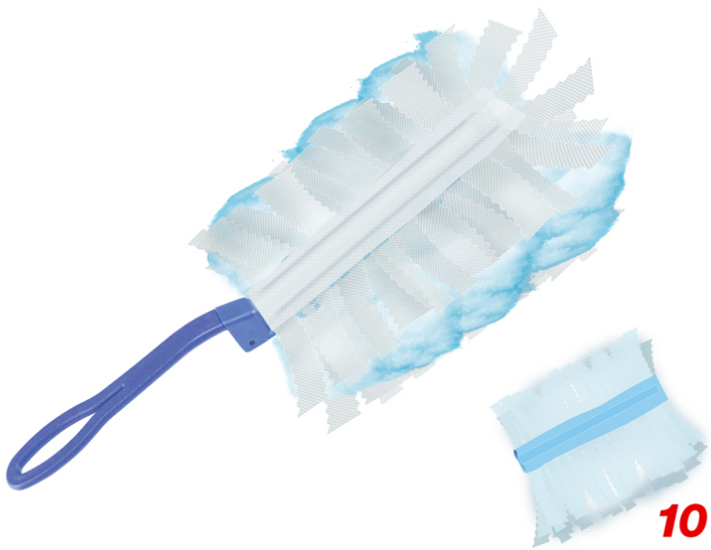

STAUBWEDEL-KIT SWAN

C203PUL004

Vergessen Sie Staub, Hautschuppen, Haare und Schmutz. Das Swan Duster Kit ist das ideale Werkzeug, um Staub, Hautschuppen, Haare und Allergene von Hausstaubmilben, Katzen und Hunden aufzunehmen und festzuhalten. Dank Tausender weicher, leicht beschichteter Fasern reinigt es Oberflächen gründlich. Das Swan Duster Kit verfügt über einzigartige Fasern, die so beschaffen sind, dass sie auch in die kleinsten Ecken und Ritzen gelangen. So können Sie Staub und Hautschuppen/Haare auf praktisch jeder Oberfläche entfernen, ohne sie im ganzen Haus zu verteilen.

beper

STAUBWEDEL-KIT SWAN

C203PUL004

PRODUKTABMESSUNGEN: 11 X 2 X 28 CM

MATERIAL: KUNSTSTOFF

NETTOGEWICHT: 0.2 KG KG

VERPACKUNGMAßE: 18 X 9 X 12.3 CM

VERPACKUNGSEINHEIT: GIFT BOX