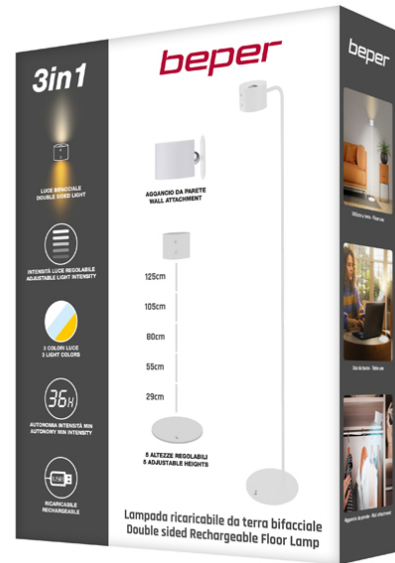

### P201UTP305

Wiederaufladbare, höhenverstellbare Sofaleuchte mit Touch-Schalter. Mit einer einfachen Berührung können Sie zwischen warmem, kaltem oder natürlichem Licht wählen. Die Lichtintensität kann durch Gedrückthalten der Einschalttaste eingestellt werden. Dank der 5-fachen Höhenverstellung des Stiels kann sie in jeder Ecke des Hauses aufgestellt werden. Die Lampe wird mit einem praktischen Zubehör für die Wandmontage geliefert, das eine einfache Positionierung und Ausrichtung für maximalen Komfort ermöglicht. Der Nachtmodus sorgt für eine leichte Beleuchtung an der Spitze der Lampe, deren Helligkeit einstellbar ist. Inklusive USB-Ladekabel.

Beper S.r.l.

Via Antonio Salieri, 30 37050 Vallesse di Oppeano (VR)

[www.beper.com](http://www.beper.com)

---

Beper S.r.l.

Via Antonio Salieri, 30 37050 Vallese di Oppeano (VR)

[www.beper.com](http://www.beper.com)

## LUMI DOPPELSEITIGE WIEDERAUFLADBARE STEHLEUCHE - WEIß

**P201UTP305**

**PRODUKTABMESSUNGEN:** 18X18X31,5 CM

**MATERIAL:** ABS UND ALUMINIUM MIT MATTER LACKIERUNG

**LEISTUNG:** 2,3 W W

**NETTOGEWICHT:** 1,6 KG KG