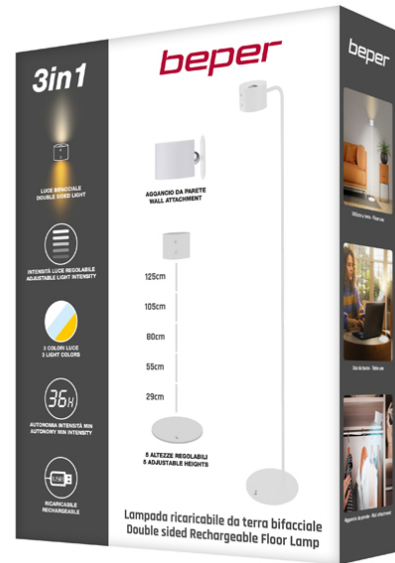

beper

LUMI DOPPELSEITIGE WIEDERAUFLADBARE STEHLEUCHE - WEIß

P201UTP305

PRODUKTABMESSUNGEN: 18X18X31,5 CM

MATERIAL: ABS UND ALUMINIUM MIT MATTER LACKIERUNG

LEISTUNG: 2,3 W W

NETTOGEWICHT: 1,6 KG KG

VERPACKUNGMAß: 23X7X30 CM

STUCKE PRO PAKET: 4

STUCKE PRO PALLET: 220