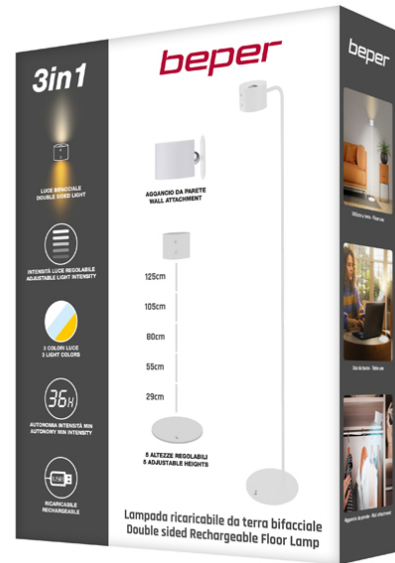

### P201UTP305

Wiederaufladbare, höhenverstellbare Sofaleuchte mit Touch-Schalter. Mit einer einfachen Berührung können Sie zwischen warmem, kaltem oder natürlichem Licht wählen. Die Lichtintensität kann durch Gedrückthalten der Einschalttaste eingestellt werden. Dank der 5-fachen Höhenverstellung des Stiels kann sie in jeder Ecke des Hauses aufgestellt werden. Die Lampe wird mit einem praktischen Zubehör für die Wandmontage geliefert, das eine einfache Positionierung und Ausrichtung für maximalen Komfort ermöglicht. Der Nachtmodus sorgt für eine leichte Beleuchtung an der Spitze der Lampe, deren Helligkeit einstellbar ist. Inklusive USB-Ladekabel.

Beper S.r.l.

Via Antonio Salieri, 30 37050 Vallese di Oppeano (VR)

[www.beper.com](http://www.beper.com)

---

Beper S.r.l.

Via Antonio Salieri, 30 37050 Vallese di Oppeano (VR)

[www.beper.com](http://www.beper.com)

## LUMI DOPPELSEITIGE WIEDERAUFLADBARE STEHLEUCHE - WEIß

P201UTP305

PRODUKTABMESSUNGEN: 18X18X31,5 CM

MATERIAL: ABS UND ALUMINIUM MIT MATTER LACKIERUNG

LEISTUNG: 2,3 W W

NETTOGEWICHT: 1,6 KG KG

VERPACKUNGMAß: 23X7X30 CM