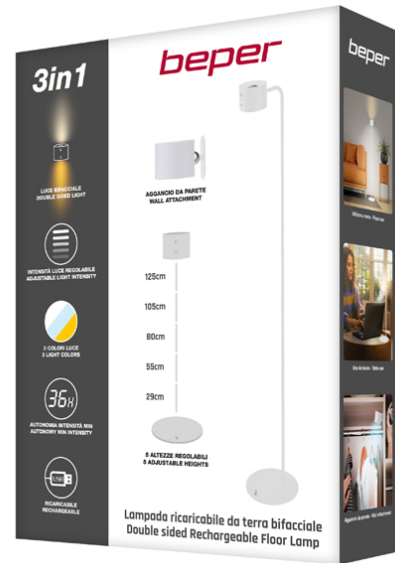

LUMÌ DOPPELSEITIGE WIEDERAUFLADBARE STEHLEUCHE - WEIß

P201UTP305

Wiederaufladbare, höhenverstellbare Sofaleuchte mit Touch-Schalter. Mit einer einfachen Berührung können Sie zwischen warmem, kaltem oder natürlichem Licht wählen. Die Lichtintensität kann durch Gedrückthalten der Einschalttaste eingestellt werden. Dank der 5-fachen Höhenverstellung des Stiels kann sie in jeder Ecke des Hauses aufgestellt werden. Die Lampe wird mit einem praktischen Zubehör für die Wandmontage geliefert, das eine einfache Positionierung und Ausrichtung für maximalen Komfort ermöglicht. Der Nachtmodus sorgt für eine leichte Beleuchtung an der Spitze der Lampe, deren Helligkeit einstellbar ist. Inklusive USB-Ladekabel.

Beper S.r.l.

Via Antonio Salieri, 30 37050 Vallese di Oppeano (VR)

www.beper.com

Beper S.r.l.

Via Antonio Salieri, 30 37050 Vallese di Oppeano (VR)

www.beper.com

beper

LUMI DOPPELSEITIGE WIEDERAUFLADBARE STEHLEUCHE - WEIß

P201UTP305

PRODUKTABMESSUNGEN: 18X18X31,5 CM

MATERIAL: ABS UND ALUMINIUM MIT MATTER
LACKIERUNG

LEISTUNG: 2,3 W W

NETTOGEWICHT: 1,6 KG KG

VERPACKUNGMAß: 23X7X30 CM

STUCKE PRO PAKET: 4

STUCKE PRO PALLET: 220