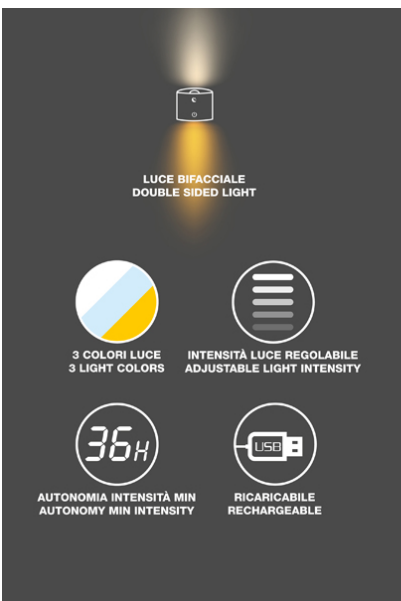

b *beper*

**LUMÌ DOPPELSEITIGE WIEDERAUFLADBARE STEHLEUCHE -
SCHWARZ**

Beper S.r.l.

Via Antonio Salieri, 30 37050 Vallese di Oppeano (VR)

www.beper.com

P201UTP306

Wiederaufladbare, höhenverstellbare Sofaleuchte mit Touch-Schalter. Mit einer einfachen Berührung können Sie zwischen warmem, kaltem oder natürlichem Licht wählen. Die Lichtintensität kann durch Gedrückthalten der Einschalttaste eingestellt werden. Dank der 5-fachen Höhenverstellung des Stiels kann sie in jeder Ecke des Hauses aufgestellt werden. Die Lampe wird mit einem praktischen Zubehör für die Wandmontage geliefert, das eine einfache Positionierung und Ausrichtung für maximalen Komfort ermöglicht. Der Nachtmodus sorgt für eine leichte Beleuchtung an der Spitze der Lampe, deren Helligkeit einstellbar ist. Inklusive USB-Ladekabel.

beper

LUMI DOPPELSEITIGE WIEDERAUFLADBARE STEHLEUCHE - SCHWARZ

P201UTP306

PRODUKTABMESSUNGEN: 18X18X31,5 CM

MATERIAL: ABS UND ALUMINIUM MIT MATTER LACKIERUNG

LEISTUNG: 2,3W W

NETTOGEWICHT: 1,6 KG KG

VERPACKUNGMAß: 23X7X30 CM