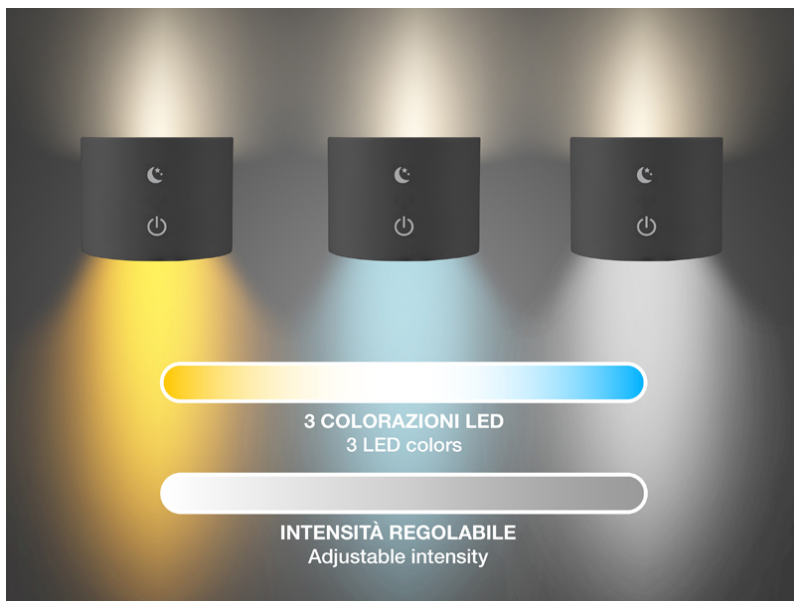

b *beper*

**LUMÌ DOPPELSEITIGE WIEDERAUFLADBARE STEHLEUCHE -
SCHWARZ**

Beper S.r.l.

Via Antonio Salieri, 30 37050 Vallese di Oppeano (VR)

www.beper.com

P201UTP306

Wiederaufladbare, höhenverstellbare Sofaleuchte mit Touch-Schalter. Mit einer einfachen Berührung können Sie zwischen warmem, kaltem oder natürlichem Licht wählen. Die Lichtintensität kann durch Gedrückthalten der Einschalttaste eingestellt werden. Dank der 5-fachen Höhenverstellung des Stiels kann sie in jeder Ecke des Hauses aufgestellt werden. Die Lampe wird mit einem praktischen Zubehör für die Wandmontage geliefert, das eine einfache Positionierung und Ausrichtung für maximalen Komfort ermöglicht. Der Nachtmodus sorgt für eine leichte Beleuchtung an der Spitze der Lampe, deren Helligkeit einstellbar ist. Inklusive USB-Ladekabel.

beper

LUMI DOPPELSEITIGE WIEDERAUFLADBARE STEHLEUCHE - SCHWARZ

P201UTP306

PRODUKTABMESSUNGEN: 18X18X31,5 CM

MATERIAL: ABS UND ALUMINIUM MIT MATTER LACKIERUNG

LEISTUNG: 2,3W W

NETTOGEWICHT: 1,6 KG KG

VERPACKUNGMAß: 23X7X30 CM