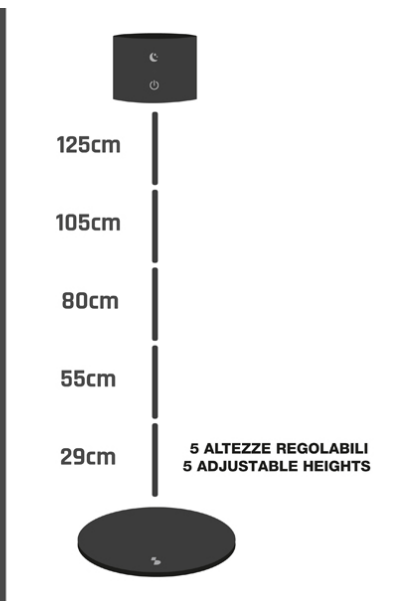

b *beper*

**LUMÌ DOPPELSEITIGE WIEDERAUFLADBARE STEHLEUCHE -
SCHWARZ**

Beper S.r.l.

Via Antonio Salieri, 30 37050 Vallese di Oppeano (VR)

www.beper.com

P201UTP306

Wiederaufladbare, höhenverstellbare Sofaleuchte mit Touch-Schalter. Mit einer einfachen Berührung können Sie zwischen warmem, kaltem oder natürlichem Licht wählen. Die Lichtintensität kann durch Gedrückthalten der Einschalttaste eingestellt werden. Dank der 5-fachen Höhenverstellung des Stiels kann sie in jeder Ecke des Hauses aufgestellt werden. Die Lampe wird mit einem praktischen Zubehör für die Wandmontage geliefert, das eine einfache Positionierung und Ausrichtung für maximalen Komfort ermöglicht. Der Nachtmodus sorgt für eine leichte Beleuchtung an der Spitze der Lampe, deren Helligkeit einstellbar ist. Inklusive USB-Ladekabel.

beper

LUMI DOPPELSEITIGE WIEDERAUFLADBARE STEHLEUCHE - SCHWARZ

P201UTP306

PRODUKTABMESSUNGEN: 18X18X31,5 CM

MATERIAL: ABS UND ALUMINIUM MIT MATTER LACKIERUNG

LEISTUNG: 2,3W W

NETTOGEWICHT: 1,6 KG KG

VERPACKUNGMAß: 23X7X30 CM