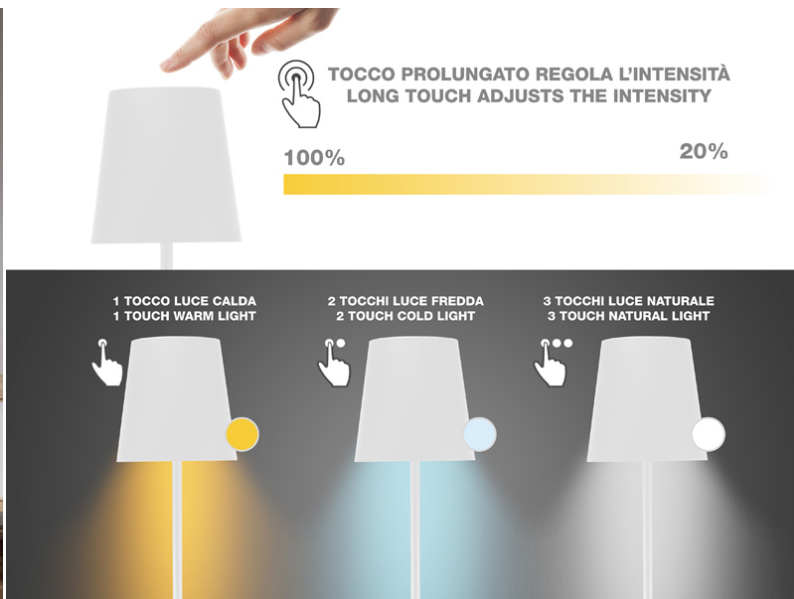

SOFA XL WIEDERAUFLADBARE STEHLEUCHE - WEIß

P201UTP404

Wiederaufladbare Sofaleuchte mit Touch-Schalter. Mit einer einfachen Berührung können Sie zwischen warmem, kaltem oder natürlichem Licht wählen. Die Intensität des Lichts lässt sich durch Gedrückthalten des Einschaltknopfes regulieren. Dank der 5-fachen Höhenverstellung des Stiels kann sie in jeder Ecke des Hauses platziert werden. Auch zur Beleuchtung von Tischen und/oder Möbecken geeignet. Inklusive USB-Ladekabel.

SOFÀ XL WIEDERAUFLADBARE STEHLEUCHE - WEIß

P201UTP404

PRODUKTABMESSUNGEN: 20X20X125 CM

MATERIAL: ABS UND ALUMINIUM MIT MATTER
LACKIERUNG

LEISTING: 2.5 W W

BATTERIE: 4000 MAH

NETTOGEWICHT: 2.28 KG

VERPACKUNGMAßE: 20.5X20.5X38.5 CM