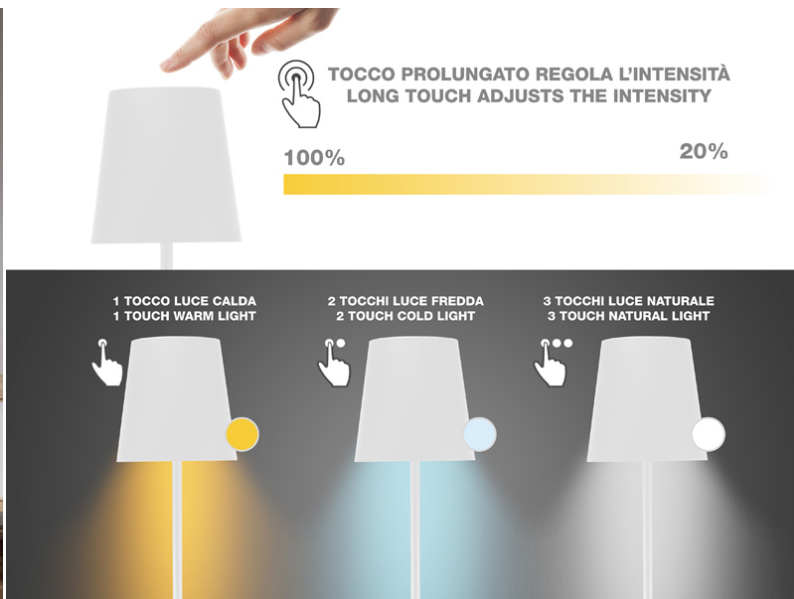

## SOFA XL WIEDERAUFLADBARE STEHLEUCHE - WEIß

### P201UTP404

Wiederaufladbare Sofaleuchte mit Touch-Schalter. Mit einer einfachen Berührung können Sie zwischen warmem, kaltem oder natürlichem Licht wählen. Die Intensität des Lichts lässt sich durch Gedrückthalten des Einschaltknopfes regulieren. Dank der 5-fachen Höhenverstellung des Stiels kann sie in jeder Ecke des Hauses platziert werden. Auch zur Beleuchtung von Tischen und/oder Möbecken geeignet. Inklusive USB-Ladekabel.

## SOFÀ XL WIEDERAUFLADBARE STEHLEUCHE - WEIß

P201UTP404

PRODUKTABMESSUNGEN: 20X20X125 CM

MATERIAL: ABS UND ALUMINIUM MIT MATTER  
LACKIERUNG

LEISTUNG: 2.5 W W

BATTERIE: 4000 MAH

NETTOGEWICHT: 2.28 KG

VERPACKUNGMAß: 20.5X20.5X38.5 CM