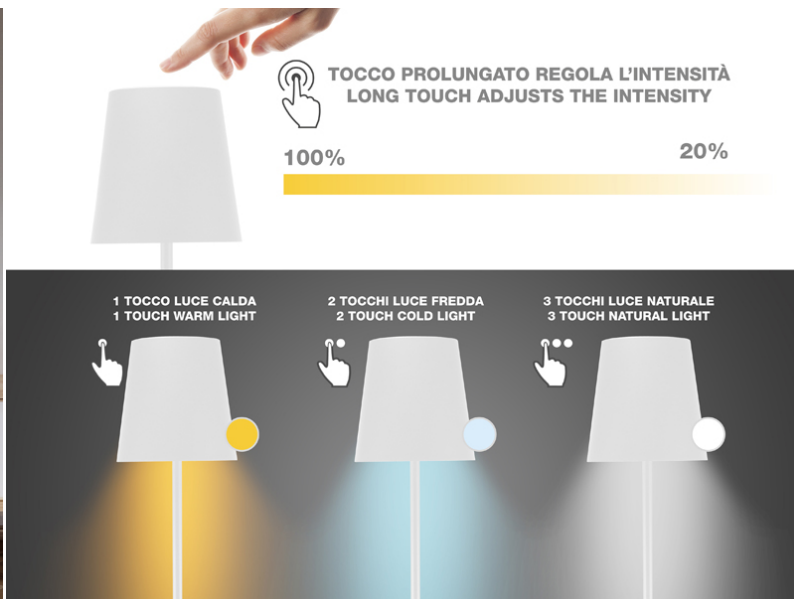

SOFA XL WIEDERAUFLADBARE STEHLEUCHE - WEIß

P201UTP404

Wiederaufladbare Sofaleuchte mit Touch-Schalter. Mit einer einfachen Berührung können Sie zwischen warmem, kaltem oder natürlichem Licht wählen. Die Intensität des Lichts lässt sich durch Gedrückthalten des Einschaltknopfes regulieren. Dank der 5-fachen Höhenverstellung des Stiels kann sie in jeder Ecke des Hauses platziert werden. Auch zur Beleuchtung von Tischen und/oder Möbecken geeignet. Inklusive USB-Ladekabel.

SOFÀ XL WIEDERAUFLADBARE STEHLEUCHE - WEIß

P201UTP404

PRODUKTABMESSUNGEN: 20X20X125 CM

MATERIAL: ABS UND ALUMINIUM MIT MATTER
LACKIERUNG

LEISTUNG: 2.5 W W

BATTERIE: 4000 MAH

NETTOGEWICHT: 2.28 KG

VERPACKUNGMAßE: 20.5X20.5X38.5 CM