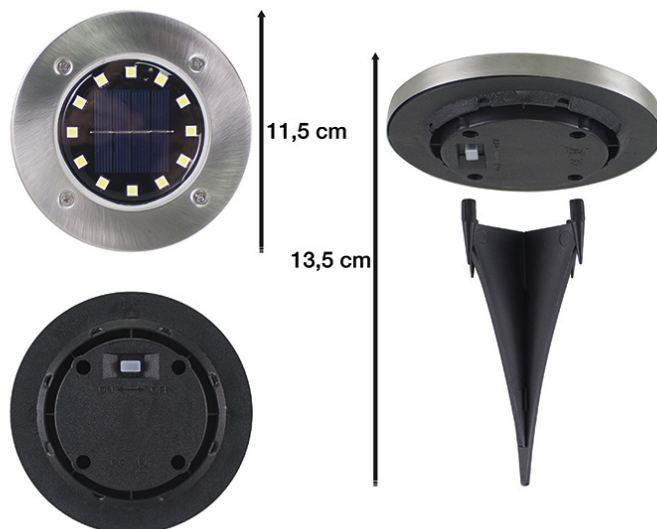

Mit dem Pfahl können die Lampen überall im Garten, neben Blumenbeeten oder entlang von Wegen, im Boden befestigt werden. Das Gehäuse besteht aus Kunststoff, das Solarpanel aus Glas.

# beper

PROTEZIONE IP44  
IP44 PROTECTION

AUTONOMIA  
AUTONOMY

RICARICA SOLARE  
SUNLIGHT RECHARGE

12 LED  
12 LEDS

## SATZ MIT ZWEI SOLARPFLÖCKEN

P207ILO020

PRODUKTABMESSUNGEN: 12,50X6,50X12,50 CM

MATERIAL: PLASTICA

BATTERIE: NI MH 300 MAH

NETTOGEWICHT: 0,28 KG KG

VERPACKUNGSEINHEIT: GIFT BOX

STUCKE PRO PAKET: 8