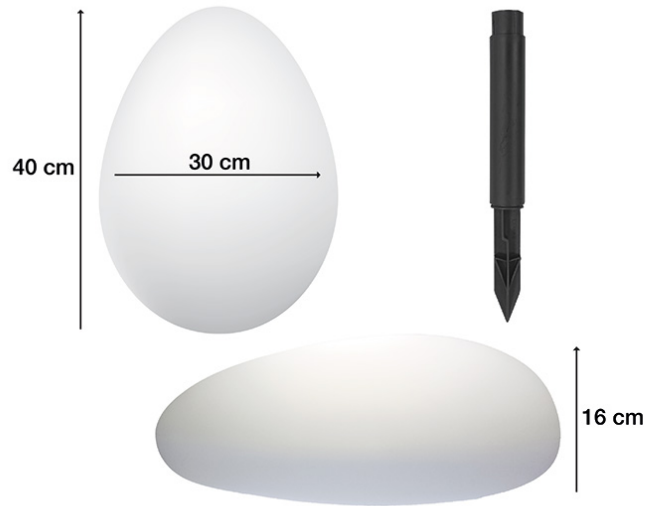

STEIN-SOLARLAMPE

P207ILO241

Solar-Gartenlampe in Form eines Steins. Die Lampe schaltet sich automatisch bei Dunkelheit ein und bei Tageslicht aus, dank der Energie, die vom Sonnenlicht kommt. Weißes und farbiges RGB-LED-Licht zur Dekoration des Gartens.

PROTEZIONE IP44
IP44 PROTECTION

AUTONOMIA
AUTONOMY

7 COLORI LED
7 LED COLORS

RICARICA SOLARE
SUNLIGHT RECHARGE

STEIN-SOLARLAMPE

P207ILO241

PRODUKTABMESSUNGEN: 40X30X16 CM

MATERIAL: PLASTICA

BATTERIE: LI-ION 600 MAH ; 18650 (LI-ION); 1 X
3.7 V

NETTOGEWICHT: 1.03 KG KG

VERPACKUNGMAß: 40,5X30,5X16,5 CM

VERPACKUNGSEINHEIT: GIFT BOX

STUCKE PRO PAKET: 4

8056420225549

Beper S.r.l.

Via Antonio Salieri, 30 37050 Vallese di Oppeano (VR)