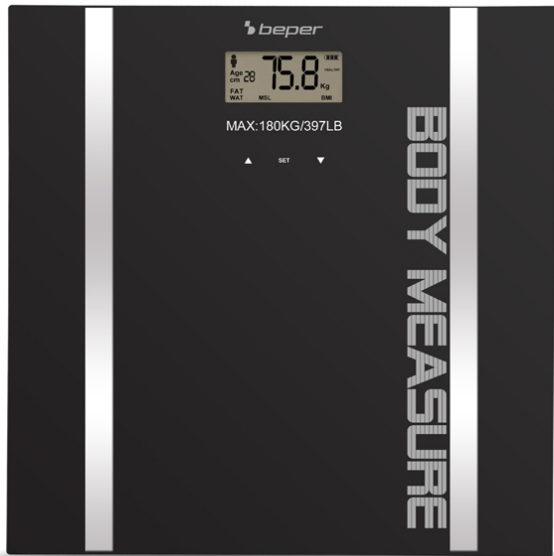

IMPEDANZ-PERSONENWAAGE

40.808A

Elektronische Personenwaage mit 6 mm starker Hartglasplattform. Dank der Metalleinsätze, wenn Sie Ihre Daten eingeben, berechnet es die Knochen - und Muskelmasse und den Prozentsatz von Flüssigkeiten mit einer Kapazität von bis zu 10 Speichern. Maximale Belastung 150 kg LCD-Anzeige. Automatisches Abschalten und Zurücksetzen mit Anzeige von Überlast und Batteriestand. Batterie eingeschlossen.

Beper S.r.l.

Via Antonio Salieri, 30 37050 Vallese di Oppeano (VR)

www.beper.com

beper

IMPEDANZ-PERSONENWAAGE

40.808A

PRODUKTABMESSUNGEN: 30X30X1,7CM

MATERIAL: GEHÄRTETEM GLAS

BATTERIE: 1XCR2032 INBEGRIFFEN

NETTOGEWICHT: 1,65 KG

VERPACKUNGMAßE: 31,8X31,8X2,6 CM

VERPACKUNGSEINHEIT: LITOGRAPHIERTE
SCHACHTEL

STÜCKE PRO PAKET: 6

STÜCKE PRO PALLET: 420

8051772711733

Beper S.r.l.