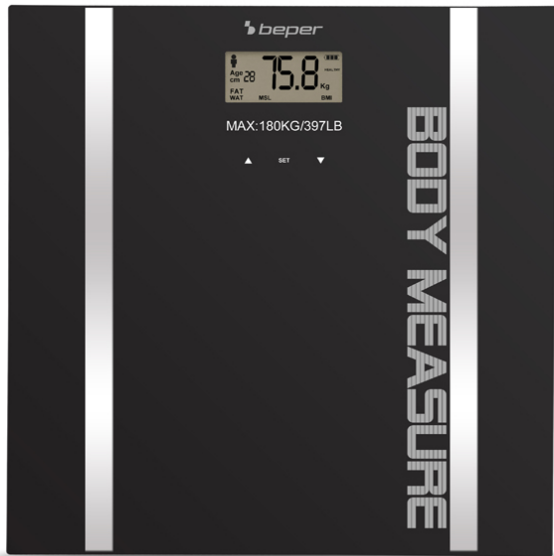

IMPEDANZ-PERSONENWAAGE

40.808A

Elektronische Personenwaage mit 6 mm starker Hartglasplattform. Dank der Metalleinsätze, wenn Sie Ihre Daten eingeben, berechnet es die Knochen - und Muskelmasse und den Prozentsatz von Flüssigkeiten mit einer Kapazität von bis zu 10 Speichern. Maximale Belastung 150 kg LCD-Anzeige. Automatisches Abschalten und Zurücksetzen mit Anzeige von Überlast und Batteriestand. Batterie eingeschlossen.

Beper S.r.l.

Via Antonio Salieri, 30 37050 Vallese di Oppeano (VR)

www.beper.com

beper

IMPEDANZ-PERSONENWAAGE

40.808A

PRODUKTABMESSUNGEN: 30X30X1,7CM

MATERIAL: GEHÄRTETEM GLAS

BATTERIE: 1XCR2032 INBEGRIFFEN

NETTOGEWICHT: 1,65 KG

VERPACKUNGMAß: 31,8X31,8X2,6 CM

VERPACKUNGSEINHEIT: LITOGRAPHIERTE
SCHACHTEL

STÜCKE PRO PAKET: 6

STÜCKE PRO PALLET: 420

8051772711733

Beper S.r.l.