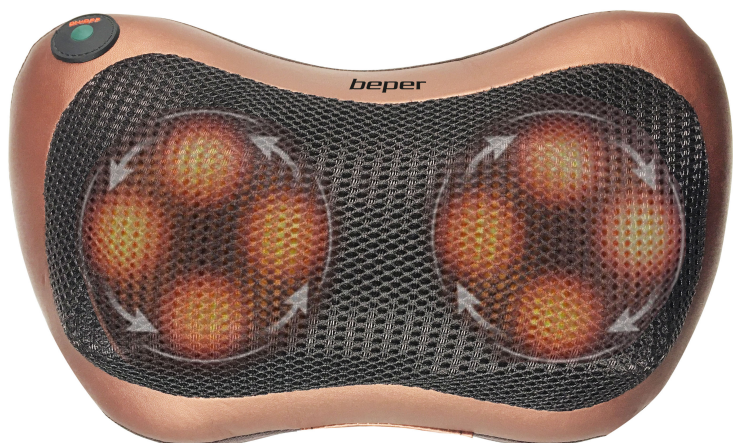

MASSAGE-KISSEN

40.501

Dual-Use-Massagekissen: Zuhause und im Auto mit Adapter. Ausgestattet mit 4 Massageknoten mit abwechselnder Drehung im und gegen den Uhrzeigersinn (einstellbar durch den EIN / AUS-Knopf), fördert es die Durchblutung und Muskelentspannung. Automatische Abschaltung nach 15 Minuten.

beper

MASSAGE-KISSEN

40.501

PRODUKTABMESSUNGEN: 30,5X11,5X19 CM

MATERIAL: PVC / PU

LEISTUNG: 20 W

NETTOGEWICHT: 1,20 KG

VERPACKUNGMAßE: 32X11,7X20,3 CM