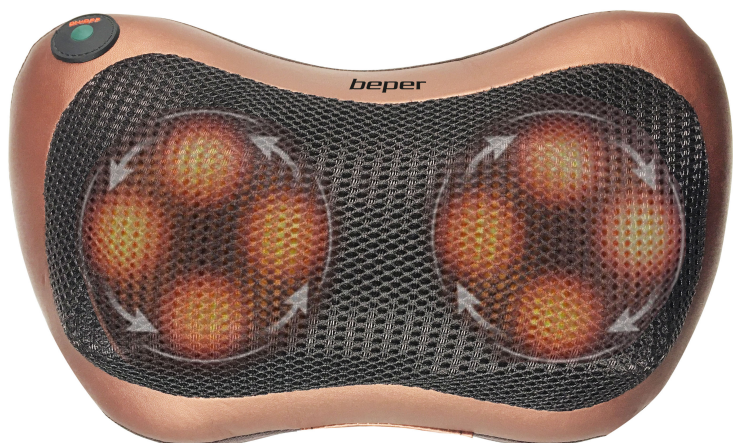

## MASSAGE-KISSEN

**40.501**

Dual-Use-Massagekissen: Zuhause und im Auto mit Adapter. Ausgestattet mit 4 Massageknoten mit abwechselnder Drehung im und gegen den Uhrzeigersinn (einstellbar durch den EIN / AUS-Knopf), fördert es die Durchblutung und Muskelentspannung. Automatische Abschaltung nach 15 Minuten.

# **beper**

## MASSAGE-KISSEN

40.501

**PRODUKTABMESSUNGEN:** 30,5X11,5X19 CM

**MATERIAL:** PVC / PU

**LEISTUNG:** 20 W

**NETTOGEWICHT:** 1,20 KG

**VERPACKUNGMAßE:** 32X11,7X20,3 CM

**VERPACKUNGSEINHEIT:** LITOGRAPHIERTE  
SCHACHTEL