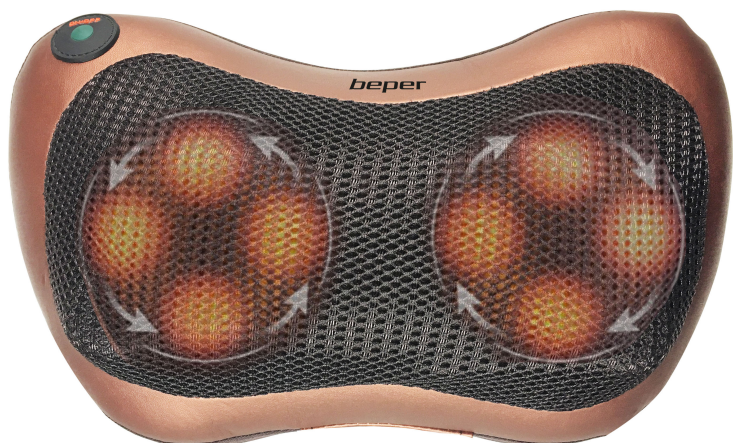

MASSAGE-KISSEN

40.501

Dual-Use-Massagekissen: Zuhause und im Auto mit Adapter. Ausgestattet mit 4 Massageknoten mit abwechselnder Drehung im und gegen den Uhrzeigersinn (einstellbar durch den EIN / AUS-Knopf), fördert es die Durchblutung und Muskelentspannung. Automatische Abschaltung nach 15 Minuten.

beper

MASSAGE-KISSEN

40.501

PRODUKTABMESSUNGEN: 30,5X11,5X19 CM

MATERIAL: PVC / PU

LEISTUNG: 20 W

NETTOGEWICHT: 1,20 KG

VERPACKUNGMAß: 32X11,7X20,3 CM