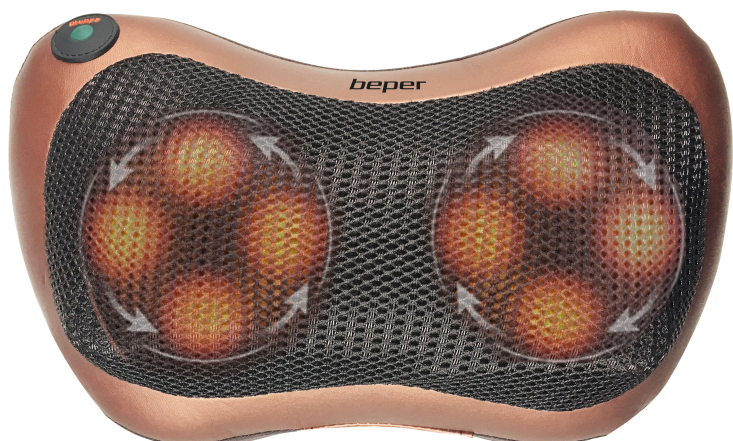

MASSAGE-KISSEN

40.501

Dual-Use-Massagekissen: Zuhause und im Auto mit Adapter. Ausgestattet mit 4 Massageknoten mit abwechselnder Drehung im und gegen den Uhrzeigersinn (einstellbar durch den EIN / AUS-Knopf), fördert es die Durchblutung und Muskelentspannung. Automatische Abschaltung nach 15 Minuten.

beper

MASSAGE-KISSEN

40.501

PRODUKTABMESSUNGEN: 30,5X11,5X19 CM

MATERIAL: PVC / PU

LEISTUNG: 20 W

NETTOGEWICHT: 1,20 KG

VERPACKUNGMAßE: 32X11,7X20,3 CM