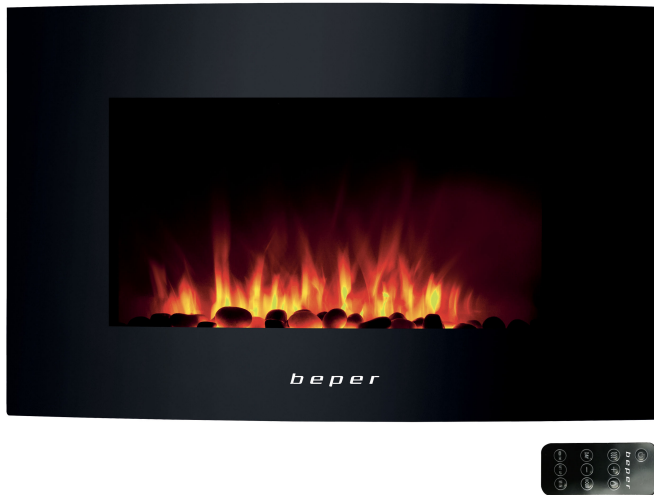

ELEKTRISCHER KAMIN

RI.503

Elektrischer Wandkamin, mit Stahlgehäuse und gehärteter Glasfront. 2 Heizstufen zur Auswahl: 1750-2000W. Mit Fernbedienung zur Einstellung der LED-Flamme, die auch bei deaktivierter Heizfunktion eingeschaltet bleiben kann. Wöchentlicher Timer. Mit automatisch abschaltbarem Sicherheitssystem und Befestigungssatz zur Wandmontage.

beper

ELEKTRISCHER KAMIN

RI.503

PRODUKTABMESSUNGEN: 52X66X15 CM

MATERIAL: ABS/GLAS GEHÄRTET

LEISTUNG: 1750-2000 W

NETTOGEWICHT: 11,40 KG

VERPACKUNGMAß: 71.5X19.50X60 CM