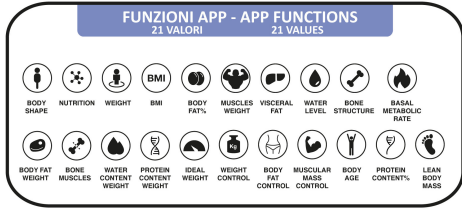

### P303BIP050

Impedanzige Personenwaage, die 21 Körperindikatoren gut misst: Körperform, Ernährung, Gewicht, BMI, % Fettmasse, Muskelgewicht, Viszerales Fett, Wasserstand, Sauerstoffgehalt, Grundstoffstoffwechsel, Körpergewicht Fettmasse, Skelettmuskulatur, Wassergewicht, Gewicht der Proteine, Idealgewicht, Gewichtskontrolle, Fettkontrolle, Muskelkontrolle, Körperjahre, % Proteine, Muskelmasse. Die gehärtete Glasplatte ist mit Indium-Zinnoxid-Elektroden (ITO - indium tin oxide) beschichtet, die sehr empfindlich und hochpräzise auf die Körperzusammensetzung reagieren. Integrierte Bluetooth-Technologie zum Speichern von Daten direkt auf das Smartphone über die Scaleup App (verfügbar für iOS und Android) und Synchronisierung mit den Apps von Google Fit, Fitbit und Apple Health. Statistiken über historische Daten, die zur Überwachung der Entwicklung erhoben wurden, und die Möglichkeit, Daten als pdf herunterzuladen.