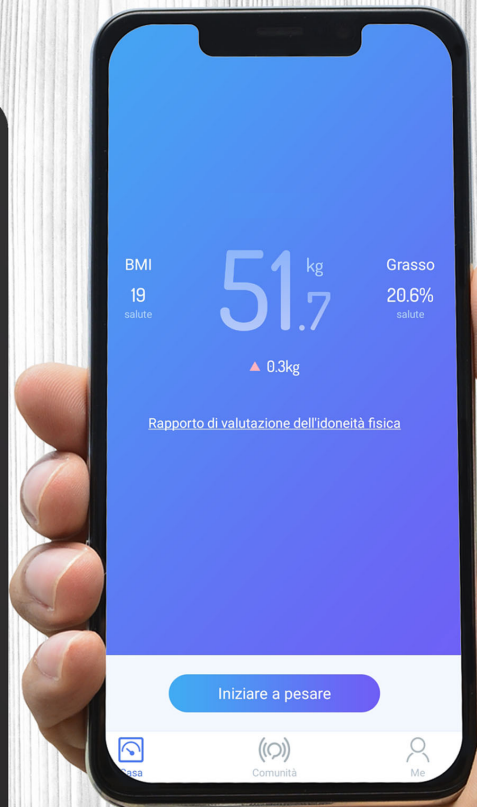

beper

KÖRPERANALYSEPERSONENWAAGE MIT APP

P303BIP050

Impedanzige Personenwaage, die 21 Körperindikatoren gut misst: Körperform, Ernährung, Gewicht, BMI, % Fettmasse, Muskelgewicht, Viszerales Fett, Wasserstand, Sauerstoffgehalt, Grundstoffstoffwechsel, Körpergewicht Fettmasse, Skelettmuskulatur, Wassergewicht, Gewicht der Proteine, Idealgewicht, Gewichtskontrolle, Fettkontrolle, Muskelkontrolle, Körperjahre, % Proteine, Muskelmasse. Die gehärtete Glasplatte ist mit Indium-Zinnoxid-Elektroden (ITO - indium tin oxide) beschichtet, die sehr empfindlich und hochpräzise auf die Körperzusammensetzung reagieren. Integrierte Bluetooth-Technologie zum Speichern von Daten direkt auf das Smartphone über die Scaleup App (verfügbar für iOS und Android) und Synchronisierung mit den Apps von Google Fit, Fitbit und Apple Health. Statistiken über historische Daten, die zur Überwachung der Entwicklung erhoben wurden, und die Möglichkeit, Daten als pdf herunterzuladen.

Beper S.r.l.

Via Antonio Salieri, 30 37050 Vallese di Oppeano (VR)

www.beper.com

Mehrfachnutzer zur Erstellung von Profilen für die ganze Familie und Möglichkeit, Daten mit der Community, Revisoren von Daten, zu teilen. Touchscreen und großes, hintergrundbeleuchtetes LCD-Display. Überlastungs- und Batterieanzeige leer, automatische Abschaltung.