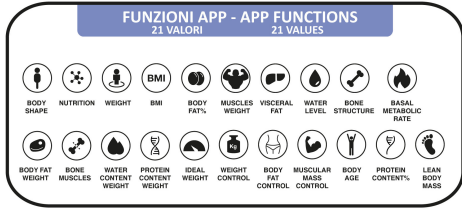

beper

KÖRPERANALYSEPERSONENWAAGE MIT APP

P303BIP050

Impedanzige Personenwaage, die 21 Körperindikatoren gut misst: Körperform, Ernährung, Gewicht, BMI, % Fettmasse, Muskelgewicht, Viszerales Fett, Wasserstand, Sauerstoffgehalt, Grundstoffstoffwechsel, Körpergewicht Fettmasse, Skelettmuskulatur, Wassergewicht, Gewicht der Proteine, Idealgewicht, Gewichtskontrolle, Fettkontrolle, Muskelkontrolle, Körperjahre, % Proteine, Muskelmasse. Die gehärtete Glasplatte ist mit Indium-Zinnoxid-Elektroden (ITO - indium tin oxide) beschichtet, die sehr empfindlich und hochpräzise auf die Körperzusammensetzung reagieren. Integrierte Bluetooth-Technologie zum Speichern von Daten direkt auf das Smartphone über die Scaleup App (verfügbar für iOS und Android) und Synchronisierung mit den Apps von Google Fit, Fitbit und Apple Health. Statistiken über historische Daten, die zur Überwachung der Entwicklung erhoben wurden, und die Möglichkeit, Daten als pdf herunterzuladen.

Beper S.r.l.

Via Antonio Salieri, 30 37050 Vallesse di Oppeano (VR)

www.beper.com

beper

Bluetooth

APP DOWNLOAD

KÖRPERANALYSEPERSONENWAAGE MIT APP

P303BIP050

PRODUKTABMESSUNGEN: 30X30X2,5 CM

MATERIAL: GEHÄRTETES GLAS / ABS

BATTERIE: 2XAAA NICHT ENTHALTEN

NETTOGEWICHT: 2,10 KG

VERPACKUNGMAß: 31,4X31,4X3,6 CM

VERPACKUNGSEINHEIT:
LITHOGRAPHIERTE SCHACHTEL

STUCKE PRO PAKET: 6