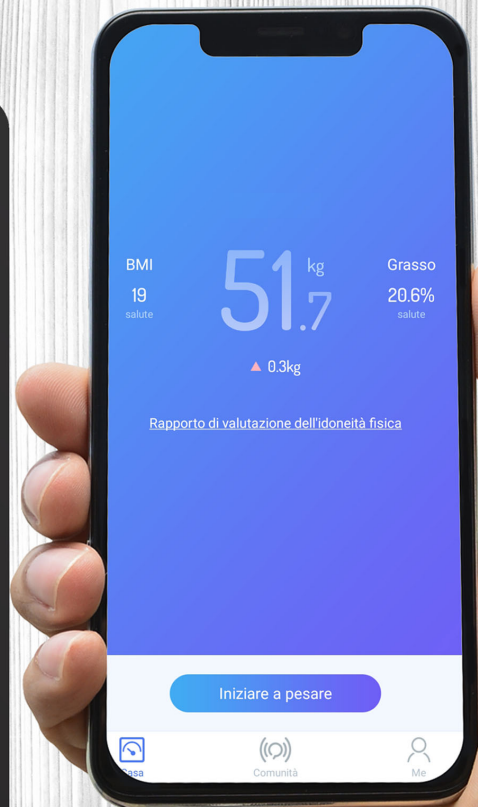

beper

KÖRPERANALYSEPERSONENWAAGE MIT APP

P303BIP050

Impedanzige Personenwaage, die 21 Körperindikatoren gut misst: Körperform, Ernährung, Gewicht, BMI, % Fettmasse, Muskelgewicht, Viszerales Fett, Wasserstand, Sauerstoffgehalt, Grundstoffstoffwechsel, Körpergewicht Fettmasse, Skelettmuskulatur, Wassergewicht, Gewicht der Proteine, Idealgewicht, Gewichtskontrolle, Fettkontrolle, Muskelkontrolle, Körperjahre, % Proteine, Muskelmasse. Die gehärtete Glasplatte ist mit Indium-Zinnoxid-Elektroden (ITO - indium tin oxide) beschichtet, die sehr empfindlich und hochpräzise auf die Körperzusammensetzung reagieren. Integrierte Bluetooth-Technologie zum Speichern von Daten direkt auf das Smartphone über die Scaleup App (verfügbar für iOS und Android) und Synchronisierung mit den Apps von Google Fit, Fitbit und Apple Health. Statistiken über historische Daten, die zur Überwachung der Entwicklung erhoben wurden, und die Möglichkeit, Daten als pdf herunterzuladen.

Beper S.r.l.

Via Antonio Salieri, 30 37050 Vallese di Oppeano (VR)

www.beper.com

Mehrfachnutzer zur Erstellung von Profilen für die ganze Familie und Möglichkeit, Daten mit der Community, Revisoren von Daten, zu teilen. Touchscreen und großes, hintergrundbeleuchtetes LCD-Display. Überlastungs- und Batterieanzeige leer, automatische Abschaltung.