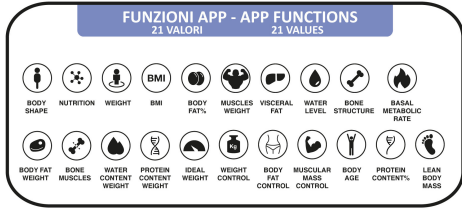

KÖRPERANALYSEPERSONENWAAGE MIT APP

P303BIP050

Impedanzige Personenwaage, die 21 Körperindikatoren gut misst: Körperform, Ernährung, Gewicht, BMI, % Fettmasse, Muskelgewicht, Viszerales Fett, Wasserstand, Sauerstoffgehalt, Grundstoffstoffwechsel, Körpergewicht Fettmasse, Skelettmuskulatur, Wassergewicht, Gewicht der Proteine, Idealgewicht, Gewichtskontrolle, Fettkontrolle, Muskelkontrolle, Körperjahre, % Proteine, Muskelmasse. Die gehärtete Glasplatte ist mit Indium-Zinnoxid-Elektroden (ITO - indium tin oxide) beschichtet, die sehr empfindlich und hochpräzise auf die Körperzusammensetzung reagieren. Integrierte Bluetooth-Technologie zum Speichern von Daten direkt auf das Smartphone über die Scaleup App (verfügbar für iOS und Android) und Synchronisierung mit den Apps von Google Fit, Fitbit und Apple Health. Statistiken über historische Daten, die zur Überwachung der Entwicklung erhoben wurden, und die Möglichkeit, Daten als pdf herunterzuladen.

Mehrfachnutzer zur Erstellung von Profilen für die ganze Familie und Möglichkeit, Daten mit der Community, Revison von Daten, zu teilen. Touchscreen und großes, hintergrundbeleuchtetes LCD-Display. Überlastungs- und Batterieanzeige leer, automatische Abschaltung.

Beper S.r.l.

Via Antonio Salieri, 30 37050 Vallese di Oppeano (VR)

www.beper.com

beper

Bluetooth

APP DOWNLOAD

KÖRPERANALYSEPERSONENWAAGE MIT APP

P303BIP050

PRODUKTABMESSUNGEN: 30X30X2,5 CM

MATERIAL: GEHÄRTETES GLAS / ABS

BATTERIE: 2XAAA NICHT ENTHALTEN

NETTOGEWICHT: 2,10 KG

VERPACKUNGMAß: 31,4X31,4X3,6 CM

VERPACKUNGSEINHEIT:
LITHOGRAPHIERTE SCHACHTEL

STÜCKE PRO PAKET: 6