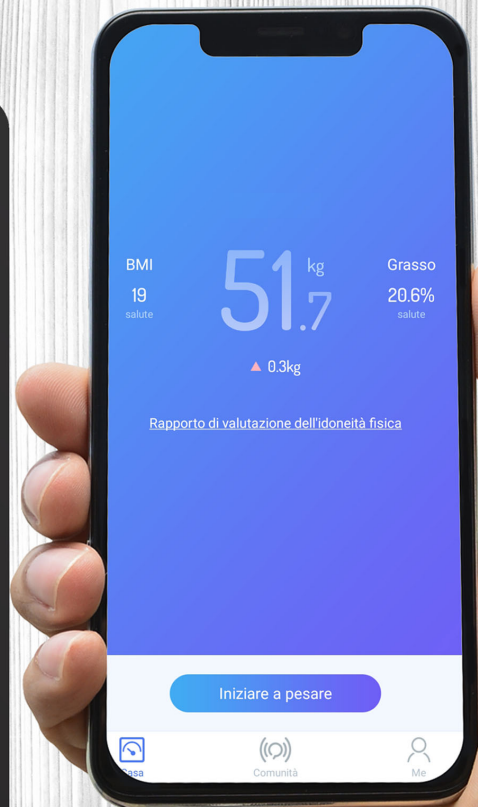

# beper

## KÖRPERANALYSEPERSONENWAAGE MIT APP

### P303BIP050

Impedanzige Personenwaage, die 21 Körperindikatoren gut misst: Körperform, Ernährung, Gewicht, BMI, % Fettmasse, Muskelgewicht, Viszerales Fett, Wasserstand, Sauerstoffgehalt, Grundstoffstoffwechsel, Körpergewicht Fettmasse, Skelettmuskulatur, Wassergewicht, Gewicht der Proteine, Idealgewicht, Gewichtskontrolle, Fettkontrolle, Muskelkontrolle, Körperjahre, % Proteine, Muskelmasse. Die gehärtete Glasplatte ist mit Indium-Zinnoxid-Elektroden (ITO - indium tin oxide) beschichtet, die sehr empfindlich und hochpräzise auf die Körperzusammensetzung reagieren. Integrierte Bluetooth-Technologie zum Speichern von Daten direkt auf das Smartphone über die Scaleup App (verfügbar für iOS und Android) und Synchronisierung mit den Apps von Google Fit, Fitbit und Apple Health. Statistiken über historische Daten, die zur Überwachung der Entwicklung erhoben wurden, und die Möglichkeit, Daten als pdf herunterzuladen.