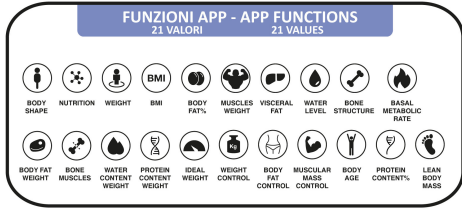

beper

KÖRPERANALYSEPERSONENWAAGE MIT APP

P303BIP050

Impedanzige Personenwaage, die 21 Körperindikatoren gut misst: Körperform, Ernährung, Gewicht, BMI, % Fettmasse, Muskelgewicht, Viszerales Fett, Wasserstand, Sauerstoffgehalt, Grundstoffstoffwechsel, Körpergewicht Fettmasse, Skelettmuskulatur, Wassergewicht, Gewicht der Proteine, Idealgewicht, Gewichtskontrolle, Fettkontrolle, Muskelkontrolle, Körperjahre, % Proteine, Muskelmasse. Die gehärtete Glasplatte ist mit Indium-Zinnoxid-Elektroden (ITO - indium tin oxide) beschichtet, die sehr empfindlich und hochpräzise auf die Körperzusammensetzung reagieren. Integrierte Bluetooth-Technologie zum Speichern von Daten direkt auf das Smartphone über die Scaleup App (verfügbar für iOS und Android) und Synchronisierung mit den Apps von Google Fit, Fitbit und Apple Health. Statistiken über historische Daten, die zur Überwachung der Entwicklung erhoben wurden, und die Möglichkeit, Daten als pdf herunterzuladen.

Beper S.r.l.

Via Antonio Salieri, 30 37050 Vallesse di Oppeano (VR)

www.beper.com

beper

Bluetooth

APP DOWNLOAD

KÖRPERANALYSEPERSONENWAAGE MIT APP

P303BIP050

PRODUKTABMESSUNGEN: 30X30X2,5 CM

MATERIAL: GEHÄRTETES GLAS / ABS

BATTERIE: 2XAAA NICHT ENTHALTEN

NETTOGEWICHT: 2,10 KG

VERPACKUNGMAß: 31,4X31,4X3,6 CM

VERPACKUNGSEINHEIT:
LITHOGRAPHIERTE SCHACHTEL

STÜCKE PRO PAKET: 6