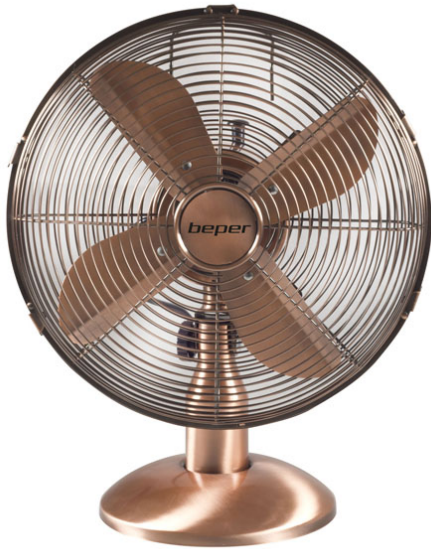

## TISCHVENTILATOR

### VE.210

Tischventilator im Retro-Stil mit Metallstruktur in Kupferoptik, 4 Aluminiumblättern und Ø 30 cm Grill. 3 wählbare Lüftungsgeschwindigkeiten und automatische horizontale Schwingung. Dank der runden rutschfesten Basis kann es auf jeder Arbeitsplatte platziert werden. Perfekt für Retro-Stylus-Liebhaber.

# beper

## TISCHVENTILATOR

**VE.210**

**PRODUKTABMESSUNGEN:** 32X24X42 CM

**MATERIAL:** STAHL/ALUMINIUM

**LEISTUNG:** 40 W

**NETTOGEWICHT:** 4,10 KG

**VERPACKUNGMAß:** 53X16X35,8 CM

**VERPACKUNGSEINHEIT:** LITHOGRAPHIERTE  
SCHACHTEL