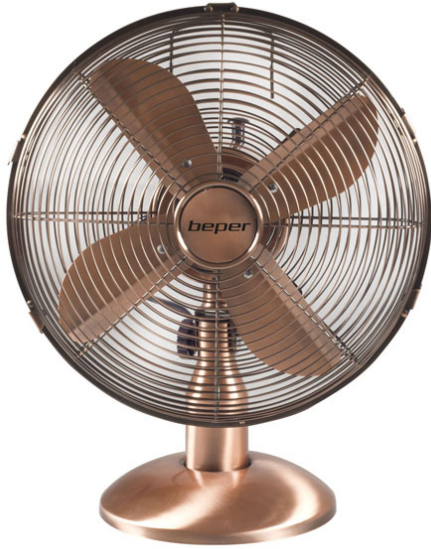

## TISCHVENTILATOR

### VE.210

Tischventilator im Retro-Stil mit Metallstruktur in Kupferoptik, 4 Aluminiumblättern und Ø 30 cm Grill. 3 wählbare Lüftungsgeschwindigkeiten und automatische horizontale Schwingung. Dank der runden rutschfesten Basis kann es auf jeder Arbeitsplatte platziert werden. Perfekt für Retro-Stylus-Liebhaber.

# beper

## TISCHVENTILATOR

VE.210

PRODUKTABMESSUNGEN: 32X24X42 CM

MATERIAL: STAHL/ALUMINIUM

LEISTUNG: 40 W

NETTOGEWICHT: 4,10 KG

VERPACKUNGMAß: 53X16X35,8 CM

VERPACKUNGSEINHEIT: LITHOGRAPHIERTE  
SCHACHTEL