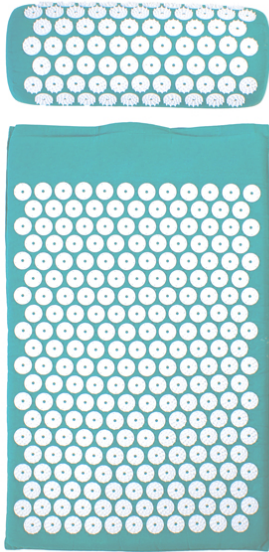

TAPIS D'ACUPRESSION

C301ACC001

Le tapis et l'oreiller d'acupression utilisent de petits embouts en plastique pour stimuler les points de pression du corps, de la même manière que l'acupuncture mais sans utiliser d'aiguilles. Lorsque ces points sont stimulés, les tensions musculaires sont relâchées tandis que la circulation sanguine s'améliore dans la zone, favorisant une relaxation et un bien-être complets. Idéal pour soulager les douleurs au dos et au cou, améliorer la qualité du sommeil et réduire l'anxiété et le stress.

beper

TAPIS D'ACUPRESSION

C301ACC001

DIMENSIONS DU PRODUIT: TAPPETO-MAT
42X68X2 CM /CUSCINO-PILLOW 37X15X10 CM

MATÉRIAU: TISSU EN COTON / DISQUES EN ABS

GROSS WEIGHT: 3 KG

DIMENSIONS DE L'EMBALAGE: 40X21,6X18 CM

EMBALAGE: BOÎTE LITHOGRAPHIÉE

UNITS X PARCEL: 4

PIÈCES PAR COLIS: 64

Video

8056420223187

Beper S.r.l.

Via Antonio Salieri, 30 37050 Vallese di Oppeano (VR)

www.beper.com