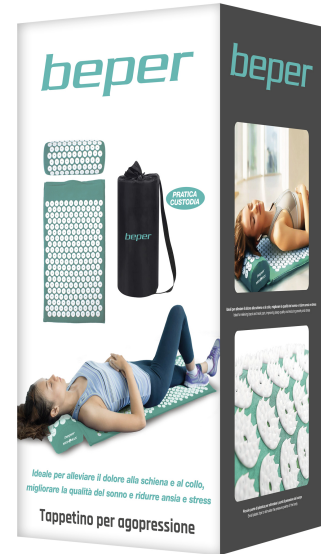

## TAPIS D'ACUPRESSION

### C301ACC001

Le tapis et l'oreiller d'acupression utilisent de petits embouts en plastique pour stimuler les points de pression du corps, de la même manière que l'acupuncture mais sans utiliser d'aiguilles. Lorsque ces points sont stimulés, les tensions musculaires sont relâchées tandis que la circulation sanguine s'améliore dans la zone, favorisant une relaxation et un bien-être complets. Idéal pour soulager les douleurs au dos et au cou, améliorer la qualité du sommeil et réduire l'anxiété et le stress.

## TAPIS D'ACUPRESSION

C301ACC001

**DIMENSIONS DU PRODUIT:** TAPPETO-MAT  
42X68X2 CM /CUSCINO-PILLOW 37X15X10 CM

**MATÉRIAU:** TISSU EN COTON / DISQUES EN ABS

**GROSS WEIGHT:** 3 KG

**DIMENSIONS DE L'EMBALAGE:** 40X21,6X18 CM