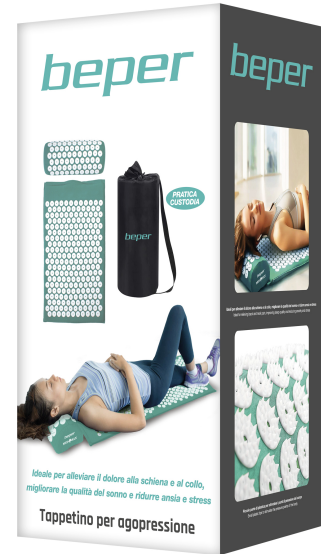

TAPIS D'ACUPRESSION

C301ACC001

Le tapis et l'oreiller d'acupression utilisent de petits embouts en plastique pour stimuler les points de pression du corps, de la même manière que l'acupuncture mais sans utiliser d'aiguilles. Lorsque ces points sont stimulés, les tensions musculaires sont relâchées tandis que la circulation sanguine s'améliore dans la zone, favorisant une relaxation et un bien-être complets. Idéal pour soulager les douleurs au dos et au cou, améliorer la qualité du sommeil et réduire l'anxiété et le stress.

beper

TAPIS D'ACUPRESSION

C301ACC001

DIMENSIONS DU PRODUIT: TAPPETO-MAT
42X68X2 CM /CUSCINO-PILLOW 37X15X10 CM

MATÉRIAU: TISSU EN COTON / DISQUES EN ABS

GROSS WEIGHT: 3 KG

DIMENSIONS DE L'EMBALAGE: 40X21,6X18 CM