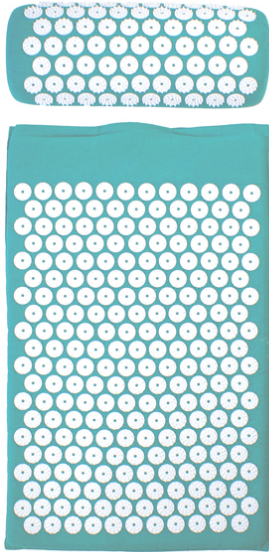

## TAPIS D'ACUPRESSION

### C301ACC001

Le tapis et l'oreiller d'acupression utilisent de petits embouts en plastique pour stimuler les points de pression du corps, de la même manière que l'acupuncture mais sans utiliser d'aiguilles. Lorsque ces points sont stimulés, les tensions musculaires sont relâchées tandis que la circulation sanguine s'améliore dans la zone, favorisant une relaxation et un bien-être complets. Idéal pour soulager les douleurs au dos et au cou, améliorer la qualité du sommeil et réduire l'anxiété et le stress.

# beper

## TAPIS D'ACUPRESSION

C301ACC001

**DIMENSIONS DU PRODUIT:** TAPPETO-MAT  
42X68X2 CM /CUSCINO-PILLOW 37X15X10 CM

**MATÉRIAU:** TISSU EN COTON / DISQUES EN ABS

**GROSS WEIGHT:** 3 KG

**DIMENSIONS DE L'EMBALAGE:** 40X21,6X18 CM