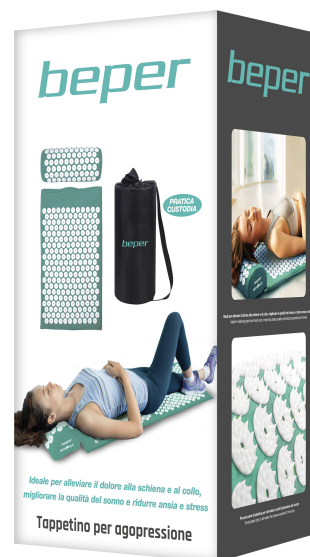

TAPIS D'ACUPRESSION

C301ACC001

Le tapis et l'oreiller d'acupression utilisent de petits embouts en plastique pour stimuler les points de pression du corps, de la même manière que l'acupuncture mais sans utiliser d'aiguilles. Lorsque ces points sont stimulés, les tensions musculaires sont relâchées tandis que la circulation sanguine s'améliore dans la zone, favorisant une relaxation et un bien-être complets. Idéal pour soulager les douleurs au dos et au cou, améliorer la qualité du sommeil et réduire l'anxiété et le stress.

beper

TAPIS D'ACUPRESSION

C301ACC001

DIMENSIONS DU PRODUIT: TAPPETO-MAT
42X68X2 CM /CUSCINO-PILLOW 37X15X10 CM

MATÉRIAU: TISSU EN COTON / DISQUES EN ABS

GROSS WEIGHT: 3 KG

DIMENSIONS DE L'EMBALAGE: 40X21,6X18 CM