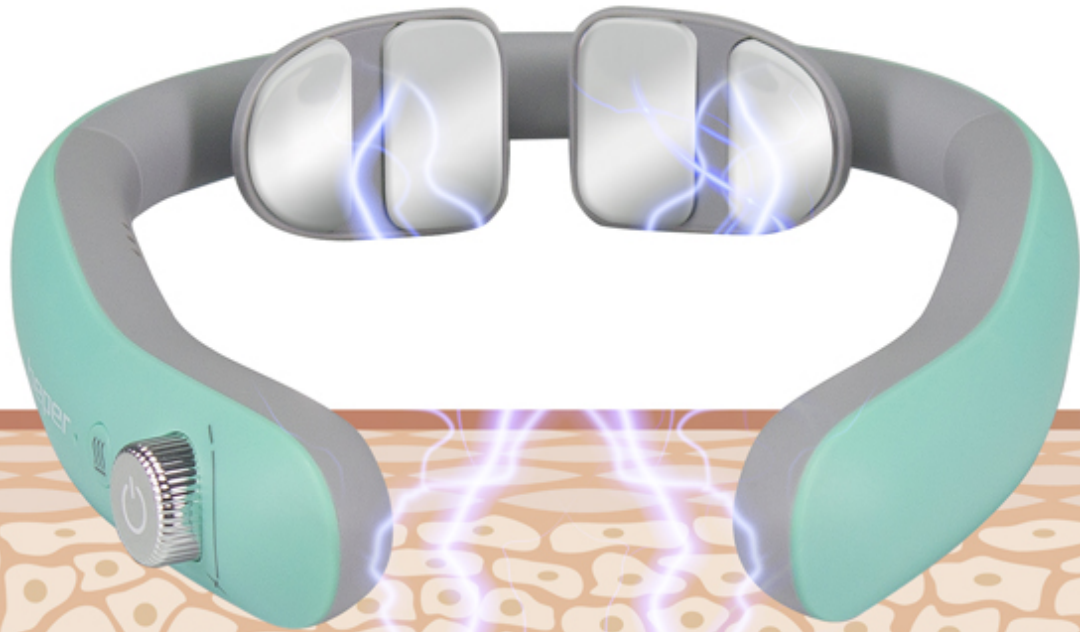

# **beper**

**Rilassante**  
**Body Relax**

**Circolazione**  
**sanguigna**  
**Blood**  
**circulation**

**Massaggio**  
**Massage**  
**EMS**

**Impulsi bassa**  
**frequenza**  
**Low**  
**frequency**

**Funzione**  
**riscaldante**  
**Heating**  
**function**

**Allevia il**  
**dolore**  
**Pain relief**

**Massaggio**  
**Massage**  
**EMS**

## **MASSEUR CERVICAL**

### **P302MAS100**

Masseur électrique spécialement conçu pour la région du cou, grâce à la technologie EMS à impulsions à basse fréquence et à la fonction de chauffage, il peut dissoudre les tensions musculaires en stimulant la circulation sanguine dans les tissus, soulageant la douleur et l'inconfort. Électrodes flexibles parfaitement adaptables à la forme du cou, et batterie lithium rechargeable avec câble USB inclus. 6 modes de massage EMS et fonction de chauffage.