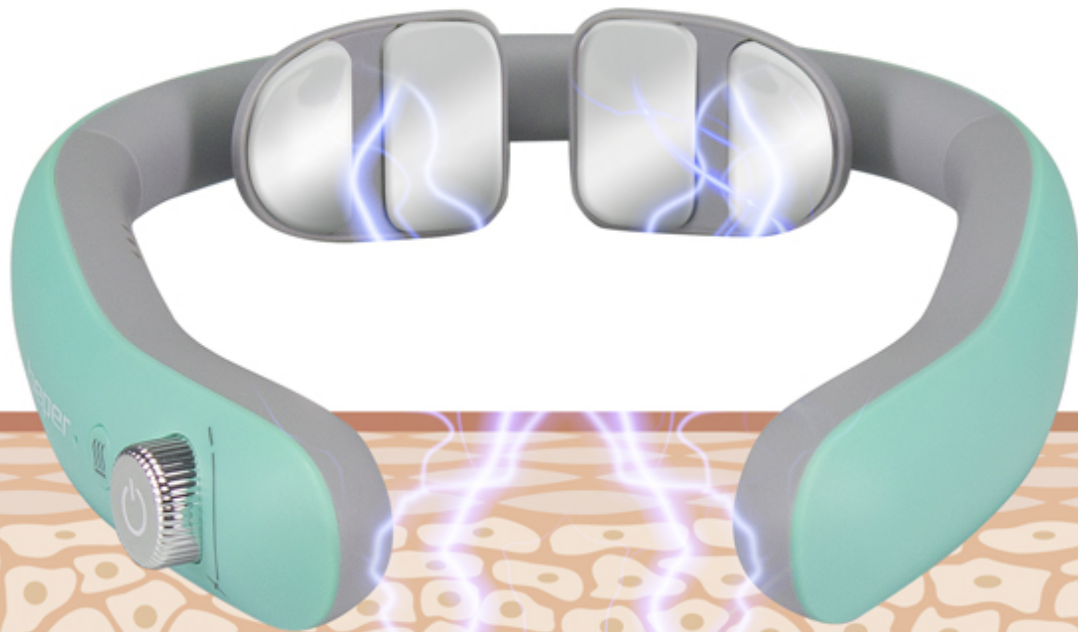

# **beper**

**Rilassante**  
**Body Relax**

**Circolazione**  
**sanguigna**  
**Blood**  
**circulation**

**Massaggio**  
**Massage**  
**EMS**

**Impulsi bassa**  
**frequenza**  
**Low**  
**frequency**

## **MASSEUR CERVICAL**

### **P302MAS100**

Masseur électrique spécialement conçu pour la région du cou, grâce à la technologie EMS à impulsions à basse fréquence et à la fonction de chauffage, il peut dissoudre les tensions musculaires en stimulant la circulation sanguine dans les tissus, soulageant la douleur et l'inconfort. Électrodes flexibles parfaitement adaptables à la forme du cou, et batterie lithium rechargeable avec câble USB inclus. 6 modes de massage EMS et fonction de chauffage.