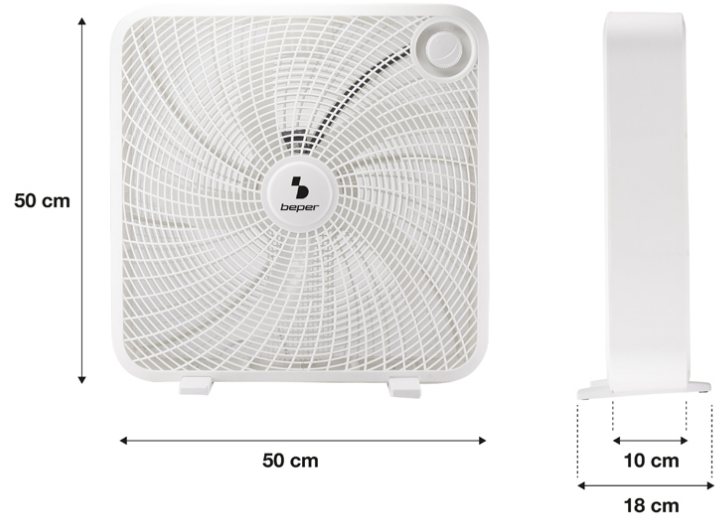

VENTILATEUR DE BOÎTE 50 C

P206VEN550

Ce ventilateur de sol industriel est parfait dans toutes les pièces de la maison, mais aussi sur la terrasse ou la véranda et partout où vous avez besoin d'apporter un puissant souffle d'air frais. La conception carrée moderne confère à ce ventilateur une excellente stabilité, tandis que les pales à 5 degrés permettent une circulation d'air élevée et régulière. 3 vitesses sélectionnables pour un confort d'utilisation maximal.

beper

60
W

POTENZA
POWER

3x

VELOCITÀ
SPEEDS

5 PALE
5 BLADES

50
cm

DIAMETRO
DIAMETER

1,6m

CAVO
CABLE

VENTILATEUR DE BOÎTE 50 C

P206VEN550

DIMENSIONS DU PRODUIT: 51X18.5X51

MATÉRIAU: PLASTIQUE

PUISSANCE: 60W 220-240V 50HZ W

GROSS WEIGHT: 2,43 KG KG

DIMENSIONS DE L'EMBALAGE: 52X12.5X52

EMBALAGE: BOÎTE

UNITS X PARCEL: 1

8056420222982

Beper S.r.l.

Via Antonio Salieri, 30 37050 Vallese di Oppeano (VR)

www.beper.com