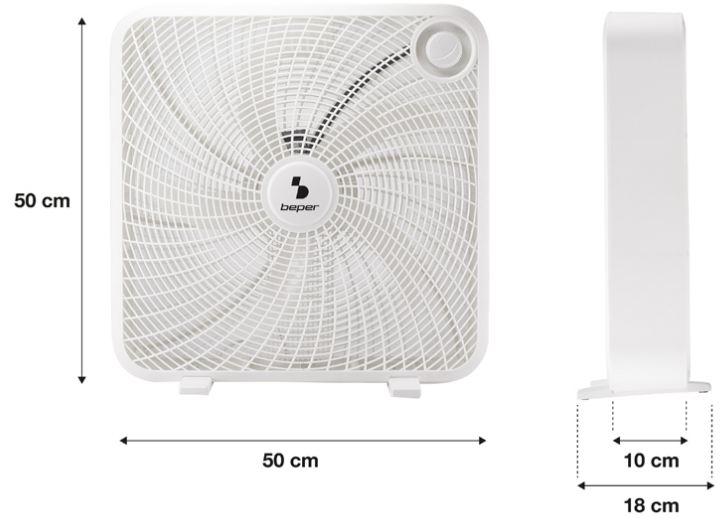

### P206VEN550

Ce ventilateur de sol industriel est parfait dans toutes les pièces de la maison, mais aussi sur la terrasse ou la véranda et partout où vous avez besoin d'apporter un puissant souffle d'air frais. La conception carrée moderne confère à ce ventilateur une excellente stabilité, tandis que les pales à 5 degrés permettent une circulation d'air élevée et régulière. 3 vitesses sélectionnables pour un confort d'utilisation maximal.

# beper

60  
W

POTENZA  
POWER

3x

VELOCITÀ  
SPEEDS

5 PALE  
5 BLADES

50  
cm

DIAMETRO  
DIAMETER

## VENTILATEUR DE BOÎTE 50 C

P206VEN550

**DIMENSIONS DU PRODUIT:** 51X18.5X51

**MATÉRIAU:** PLASTIQUE

**PUISSANCE:** 60W 220-240V 50HZ W

**GROSS WEIGHT:** 2,43 KG KG

**DIMENSIONS DE L'EMBALAGE:** 52X12.5X52