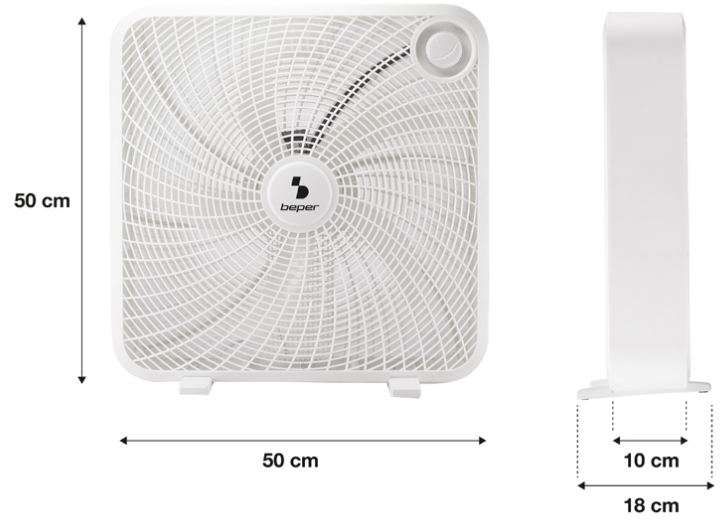

VENTILATEUR DE BOÎTE 50 C

P206VEN550

Ce ventilateur de sol industriel est parfait dans toutes les pièces de la maison, mais aussi sur la terrasse ou la véranda et partout où vous avez besoin d'apporter un puissant souffle d'air frais. La conception carrée moderne confère à ce ventilateur une excellente stabilité, tandis que les pales à 5 degrés permettent une circulation d'air élevée et régulière. 3 vitesses sélectionnables pour un confort d'utilisation maximal.

beper

60
W

POTENZA
POWER

3x

VELOCITÀ
SPEEDS

5 PALE
5 BLADES

50
cm

DIAMETRO
DIAMETER

1,6m

CAVO
CABLE

VENTILATEUR DE BOÎTE 50 C

P206VEN550

DIMENSIONS DU PRODUIT: 51X18.5X51

MATÉRIAU: PLASTIQUE

PUISSANCE: 60W 220-240V 50HZ W

GROSS WEIGHT: 2,43 KG KG

DIMENSIONS DE L'EMBALAGE: 52X12.5X52

EMBALAGE: BOÎTE

UNITS X PARCEL: 1

8056420222982

Beper S.r.l.

Via Antonio Salieri, 30 37050 Vallese di Oppeano (VR)

www.beper.com