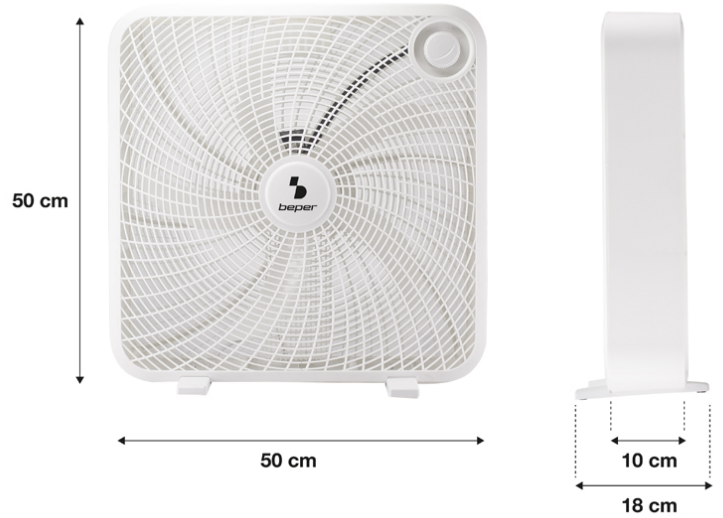

VENTILATEUR DE BOÎTE 50 C

P206VEN550

Ce ventilateur de sol industriel est parfait dans toutes les pièces de la maison, mais aussi sur la terrasse ou la véranda et partout où vous avez besoin d'apporter un puissant souffle d'air frais. La conception carrée moderne confère à ce ventilateur une excellente stabilité, tandis que les pales à 5 degrés permettent une circulation d'air élevée et régulière. 3 vitesses sélectionnables pour un confort d'utilisation maximal.

beper

60
W

POTENZA
POWER

3x

VELOCITÀ
SPEEDS

5 PALE
5 BLADES

50
cm

DIAMETRO
DIAMETER

1,6m

CAVO
CABLE

VENTILATEUR DE BOÎTE 50 C

P206VEN550

DIMENSIONS DU PRODUIT: 51X18.5X51

MATÉRIAU: PLASTIQUE

PUISSANCE: 60W 220-240V 50HZ W

GROSS WEIGHT: 2,43 KG KG

DIMENSIONS DE L'EMBALAGE: 52X12.5X52

EMBALAGE: BOÎTE

UNITS X PARCEL: 1

8056420222982

Beper S.r.l.

Via Antonio Salieri, 30 37050 Vallese di Oppeano (VR)

www.beper.com