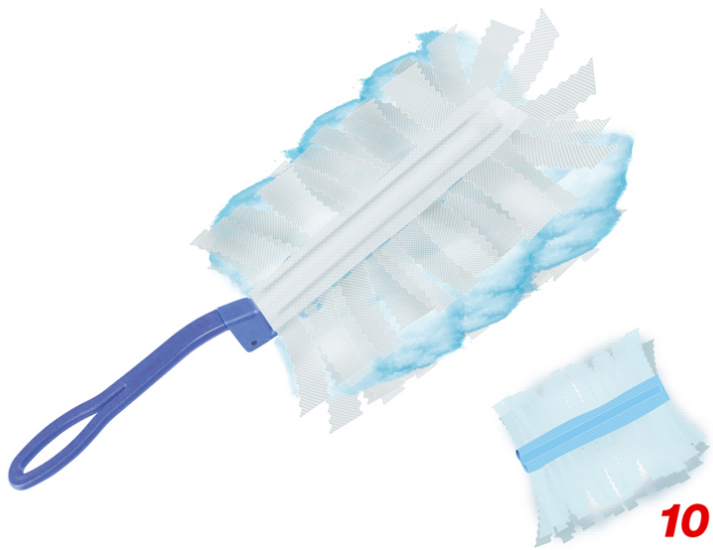

KIT D'ÉPOUSSETAGE SWAN

C203PUL004

Oubliez la poussière, les squames, les cheveux et la saleté. Le kit d'époussetage Swan est l'outil idéal pour capturer et retenir la poussière, les squames, les poils et les allergènes provenant des acariens, des chats et des chiens. Il nettoie correctement les surfaces grâce à des milliers de fibres douces et légèrement enduites. Le Swan Duster Kit possède des fibres uniques qui sont conçues pour pénétrer dans les coins et les recoins, ce qui vous permet de vous débarrasser de la poussière, des squames et des poils sur pratiquement toutes les surfaces, sans les répandre dans toute la maison.

beper

KIT D'ÉPOUSSETAGE SWAN

C203PUL004

DIMENSIONS DU PRODUIT: 11 X 2 X 28 CM

MATÉRIAU: PLASTIQUE

GROSS WEIGHT: 0.2 KG KG

DIMENSIONS DE L'EMBALLAGE: 18 X 9 X 12.3 CM

EMBALLAGE: GIFT BOX