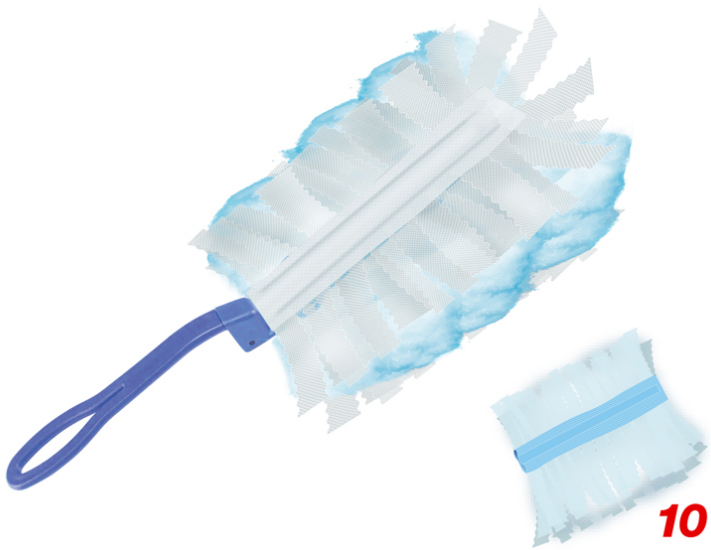

## **KIT D'ÉPOUSSETAGE SWAN**

**C203PUL004**

Oubliez la poussière, les squames, les cheveux et la saleté. Le kit d'époussetage Swan est l'outil idéal pour capturer et retenir la poussière, les squames, les poils et les allergènes provenant des acariens, des chats et des chiens. Il nettoie correctement les surfaces grâce à des milliers de fibres douces et légèrement enduites. Le Swan Duster Kit possède des fibres uniques qui sont conçues pour pénétrer dans les coins et les recoins, ce qui vous permet de vous débarrasser de la poussière, des squames et des poils sur pratiquement toutes les surfaces, sans les répandre dans toute la maison.

# **beper**

## KIT D'ÉPOUSSETAGE SWAN

C203PUL004

**DIMENSIONS DU PRODUIT:** 11 X 2 X 28 CM

**MATÉRIAU:** PLASTIQUE

**GROSS WEIGHT:** 0.2 KG KG

**DIMENSIONS DE L'EMBALLAGE:** 18 X 9 X 12.3 CM

**EMBALLAGE:** GIFT BOX

**UNITS X PARCEL:** 18