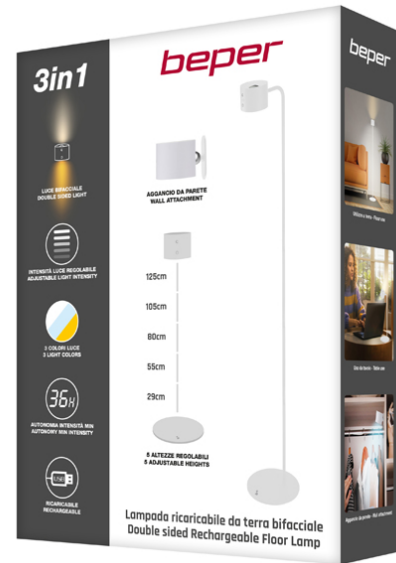

### P201UTP305

Lampe de canapé rechargeable et réglable en hauteur avec interrupteur tactile. D'une simple pression, vous pouvez choisir entre une lumière chaude, froide ou naturelle. L'intensité de la lumière peut être réglée en maintenant le bouton d'alimentation enfoncé. La hauteur réglable grâce aux 5 sections de la tige permet de la positionner dans tous les coins de la maison. La lampe est livrée avec un accessoire de fixation murale pratique, qui permet de la positionner et de l'orienter facilement pour un maximum de confort. Le mode nuit maintient un éclairage léger au sommet de la lampe, avec une luminosité réglable. Câble de chargement USB inclus.

Beper S.r.l.

Via Antonio Salieri, 30 37050 Vallese di Oppeano (VR)

[www.beper.com](http://www.beper.com)

---

Beper S.r.l.

Via Antonio Salieri, 30 37050 Vallese di Oppeano (VR)

[www.beper.com](http://www.beper.com)

## LUMI LAMPADAIRE RECHARGEABLE DOUBLE FACE - BLANC

P201UTP305

**DIMENSIONS DU PRODUIT:** 18X18X31,5 CM

**MATÉRIAU:** ABS ET ALUMINIUM AVEC FINITION PEINTURE MATE

**PUISSANCE:** 2,3 W W

**GROSS WEIGHT:** 1,6 KG KG