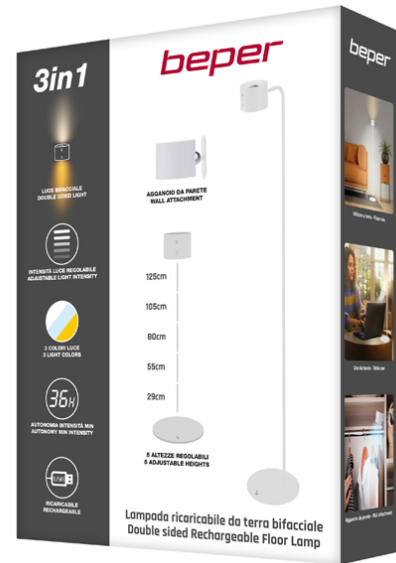

### P201UTP305

Lampe de canapé rechargeable et réglable en hauteur avec interrupteur tactile. D'une simple pression, vous pouvez choisir entre une lumière chaude, froide ou naturelle. L'intensité de la lumière peut être réglée en maintenant le bouton d'alimentation enfoncé. La hauteur réglable grâce aux 5 sections de la tige permet de la positionner dans tous les coins de la maison. La lampe est livrée avec un accessoire de fixation murale pratique, qui permet de la positionner et de l'orienter facilement pour un maximum de confort. Le mode nuit maintient un éclairage léger au sommet de la lampe, avec une luminosité réglable. Câble de chargement USB inclus.

Beper S.r.l.

Via Antonio Salieri, 30 37050 Vallese di Oppeano (VR)

[www.beper.com](http://www.beper.com)

---

Beper S.r.l.

Via Antonio Salieri, 30 37050 Vallese di Oppeano (VR)

[www.beper.com](http://www.beper.com)

## LUMI LAMPADAIRE RECHARGEABLE DOUBLE FACE - BLANC

P201UTP305

**DIMENSIONS DU PRODUIT:** 18X18X31,5 CM

**MATÉRIAU:** ABS ET ALUMINIUM AVEC FINITION  
PEINTURE MATE

**PUISSANCE:** 2,3 W W

**GROSS WEIGHT:** 1,6 KG KG