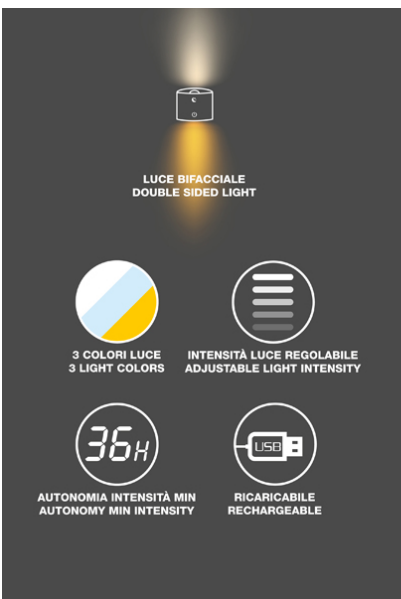

LUMI LAMPADAIRE RECHARGEABLE DOUBLE FACE - NOIR

P201UTP306

Lampe de canapé rechargeable et réglable en hauteur avec interrupteur tactile. D'une simple pression, vous pouvez choisir entre une lumière chaude, froide ou naturelle. L'intensité de la lumière peut être réglée en maintenant le bouton d'alimentation enfoncé. La hauteur réglable grâce aux 5 sections de la tige permet de positionner la lampe dans tous les coins de la maison. La lampe est livrée avec un accessoire de fixation murale pratique, qui permet de la positionner et de l'orienter facilement pour un maximum de confort. Le mode nuit maintient un éclairage léger au sommet de la lampe, avec une luminosité réglable. Câble de chargement USB inclus.

Beper S.r.l.

Via Antonio Salieri, 30 37050 Vallesse di Oppeano (VR)

www.beper.com

Beper S.r.l.

Via Antonio Salieri, 30 37050 Vallese di Oppeano (VR)

www.beper.com

beper

LUMI LAMPADAIRE RECHARGEABLE DOUBLE FACE - NOIR

P201UTP306

DIMENSIONS DU PRODUIT: 18X18X31,5 CM

MATÉRIAU: ABS ET ALUMINIUM AVEC FINITION
PEINTURE MATE

PUISSANCE: 2,3W W

GROSS WEIGHT: 1,6 KG KG

DIMENSIONS DE L'EMBALLAGE: 23X7X30 CM

UNITS X PARCEL: 4

PIÈCES PAR COLIS: 220