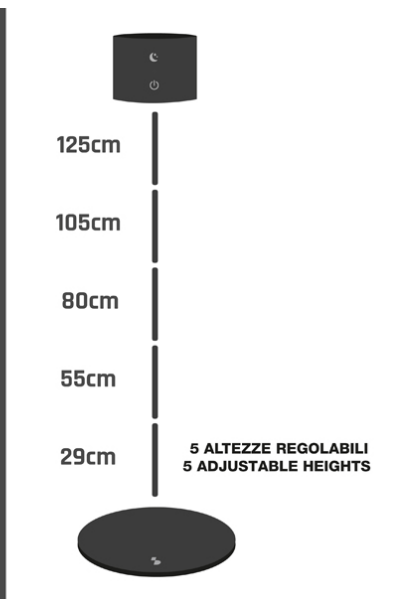

LUMI LAMPADAIRE RECHARGEABLE DOUBLE FACE - NOIR

P201UTP306

Lampe de canapé rechargeable et réglable en hauteur avec interrupteur tactile. D'une simple pression, vous pouvez choisir entre une lumière chaude, froide ou naturelle. L'intensité de la lumière peut être réglée en maintenant le bouton d'alimentation enfoncé. La hauteur réglable grâce aux 5 sections de la tige permet de positionner la lampe dans tous les coins de la maison. La lampe est livrée avec un accessoire de fixation murale pratique, qui permet de la positionner et de l'orienter facilement pour un maximum de confort. Le mode nuit maintient un éclairage léger au sommet de la lampe, avec une luminosité réglable. Câble de chargement USB inclus.

Beper S.r.l.

Via Antonio Salieri, 30 37050 Vallesse di Oppeano (VR)

www.beper.com

Beper S.r.l.

Via Antonio Salieri, 30 37050 Vallese di Oppeano (VR)

www.beper.com

beper

LUMI LAMPADAIRE RECHARGEABLE DOUBLE FACE - NOIR

P201UTP306

DIMENSIONS DU PRODUIT: 18X18X31,5 CM

MATÉRIAU: ABS ET ALUMINIUM AVEC FINITION
PEINTURE MATE

PUISSANCE: 2,3W W

GROSS WEIGHT: 1,6 KG KG

DIMENSIONS DE L'EMBALLAGE: 23X7X30 CM

UNITS X PARCEL: 4

PIÈCES PAR COLIS: 220