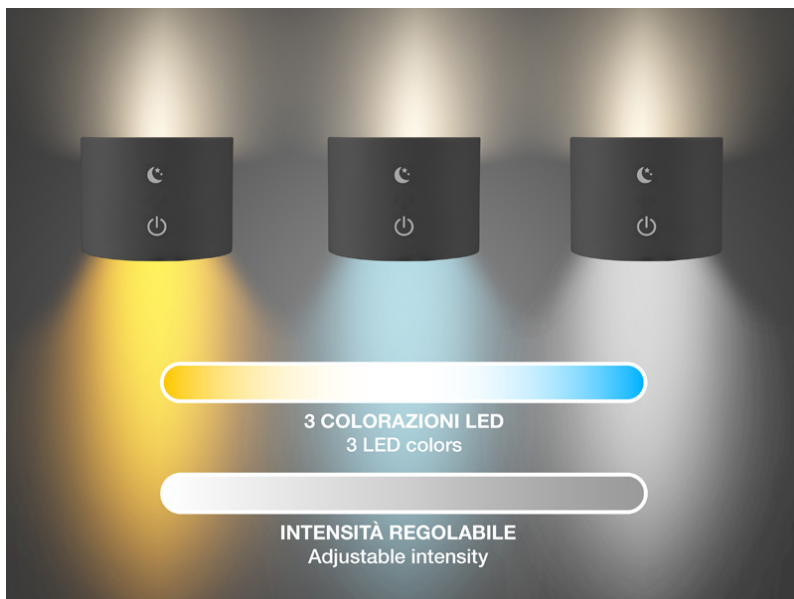

LUMI LAMPADAIRE RECHARGEABLE DOUBLE FACE - NOIR

P201UTP306

Lampe de canapé rechargeable et réglable en hauteur avec interrupteur tactile. D'une simple pression, vous pouvez choisir entre une lumière chaude, froide ou naturelle. L'intensité de la lumière peut être réglée en maintenant le bouton d'alimentation enfoncé. La hauteur réglable grâce aux 5 sections de la tige permet de positionner la lampe dans tous les coins de la maison. La lampe est livrée avec un accessoire de fixation murale pratique, qui permet de la positionner et de l'orienter facilement pour un maximum de confort. Le mode nuit maintient un éclairage léger au sommet de la lampe, avec une luminosité réglable. Câble de chargement USB inclus.

Beper S.r.l.

Via Antonio Salieri, 30 37050 Vallesse di Oppeano (VR)

www.beper.com

Beper S.r.l.

Via Antonio Salieri, 30 37050 Vallese di Oppeano (VR)

www.beper.com

beper

LUMI LAMPADAIRE RECHARGEABLE DOUBLE FACE - NOIR

P201UTP306

DIMENSIONS DU PRODUIT: 18X18X31,5 CM

MATÉRIAU: ABS ET ALUMINIUM AVEC FINITION
PEINTURE MATE

PUISSANCE: 2,3W W

GROSS WEIGHT: 1,6 KG KG

DIMENSIONS DE L'EMBALLAGE: 23X7X30 CM

UNITS X PARCEL: 4

PIÈCES PAR COLIS: 220