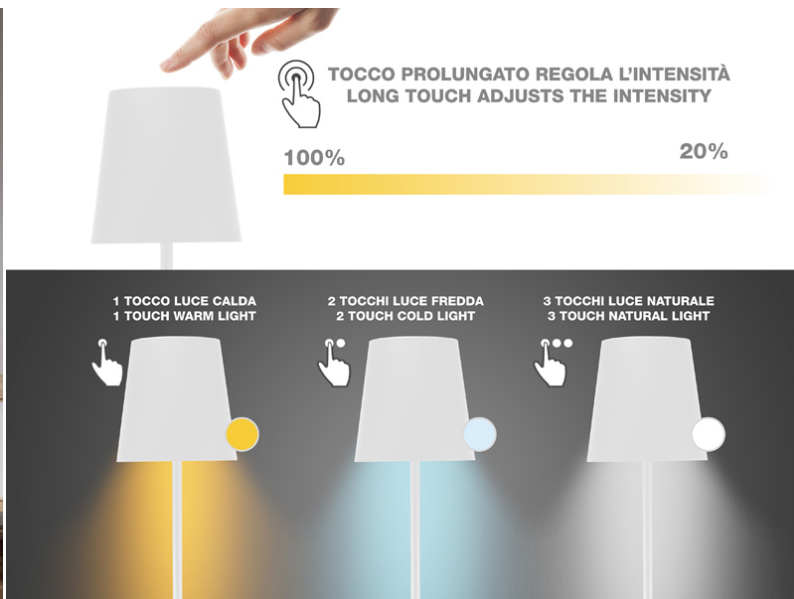

SOFÀ XL LAMPADAIRE RECHARGEABLE - BLANC

P201UTP404

Lampe de canapé rechargeable avec interrupteur tactile. D'une simple pression, vous pouvez choisir entre une lumière chaude, froide ou naturelle. L'intensité de la lumière est réglable en maintenant le bouton d'alimentation enfoncé. L'intensité de la lumière est réglable en maintenant le bouton d'alimentation enfoncé. La hauteur réglable grâce aux 5 sections de la tige permet de la placer dans n'importe quel coin de la maison. Egalement pour éclairer les tables et/ou les coins de meubles. Câble de recharge USB inclus.

Beper S.r.l.

Via Antonio Salieri, 30 37050 Vallesse di Oppeano (VR)

www.beper.com

SOFÀ XL LAMPADAIRE RECHARGEABLE - BLANC

P201UTP404

DIMENSIONS DU PRODUIT: 20X20X125 CM

MATÉRIAU: ABS ET ALUMINIUM AVEC FINITION LAQUÉE MATE