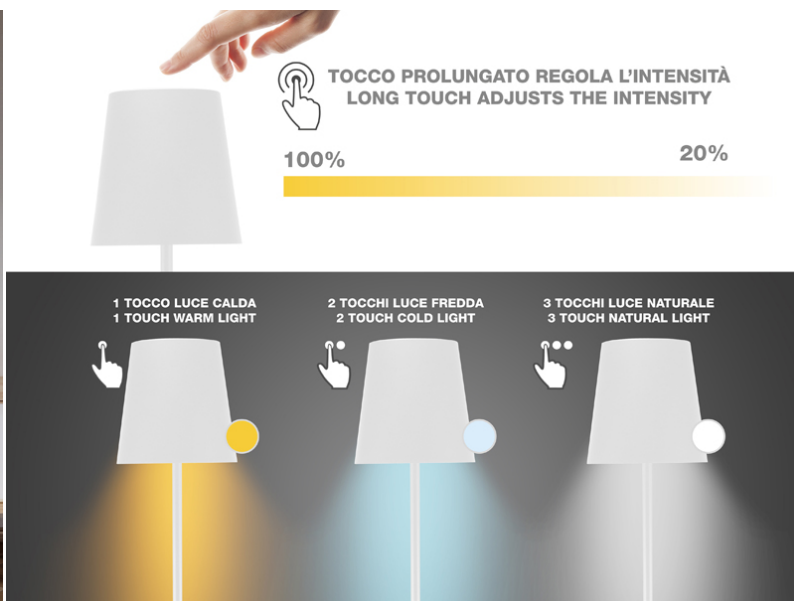

SOFÀ XL LAMPADAIRE RECHARGEABLE - BLANC

P201UTP404

Lampe de canapé rechargeable avec interrupteur tactile. D'une simple pression, vous pouvez choisir entre une lumière chaude, froide ou naturelle. L'intensité de la lumière est réglable en maintenant le bouton d'alimentation enfoncé. L'intensité de la lumière est réglable en maintenant le bouton d'alimentation enfoncé. La hauteur réglable grâce aux 5 sections de la tige permet de la placer dans n'importe quel coin de la maison. Egalement pour éclairer les tables et/ou les coins de meubles. Câble de recharge USB inclus.

SOFÀ XL LAMPADAIRE RECHARGEABLE - BLANC

P201UTP404

DIMENSIONS DU PRODUIT: 20X20X125 CM

MATÉRIAU: ABS ET ALUMINIUM AVEC FINITION LAQUÉE MATE

PUISSANCE: 2.5 W W

BATTERY: 4000 MAH

GROSS WEIGHT: 2.28 KG

DIMENSIONS DE L'EMBALAGE: 20.5X20.5X38.5 CM