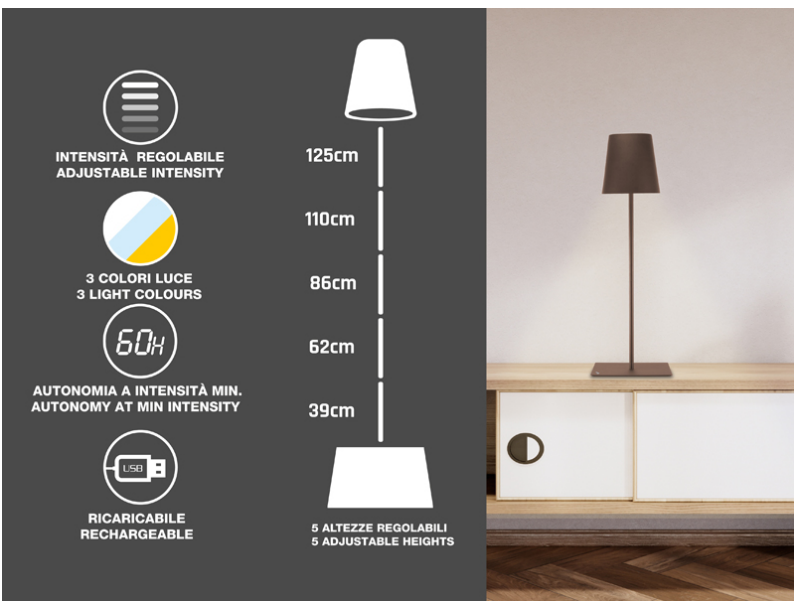

SOFÀ XL LAMPADAIRE RECHARGEABLE - CORTEN

P201UTP405

Lampe de canapé rechargeable avec interrupteur tactile. D'une simple pression, vous pouvez choisir entre une lumière chaude, froide ou naturelle. L'intensité de la lumière est réglable en maintenant le bouton d'alimentation enfoncé. L'intensité de la lumière est réglable en maintenant le bouton d'alimentation enfoncé. La hauteur réglable grâce aux 5 sections de la tige permet de la placer dans n'importe quel coin de la maison. Egalement pour éclairer les tables et/ou les coins de meubles. Câble de recharge USB inclus.

Beper S.r.l.

Via Antonio Salieri, 30 37050 Vallesse di Oppeano (VR)

www.beper.com

SOFÀ XL LAMPADAIRE RECHARGEABLE - CORTEN

P201UTP405

DIMENSIONS DU PRODUIT: 20X20X125 CM

MATÉRIAU: ABS ET ALUMINIUM AVEC FINITION LAQUÉE MATE

PUISSANCE: 2.5 W W

BATTERY: 4000 MAH

GROSS WEIGHT: 2.28 KG KG

DIMENSIONS DE L'EMBALAGE: 20.5X20.5X38.5 CM

EMBALAGE: GIFT BOX

UNITS X PARCEL: 2

PIÈCES PAR COLIS: 56

Video