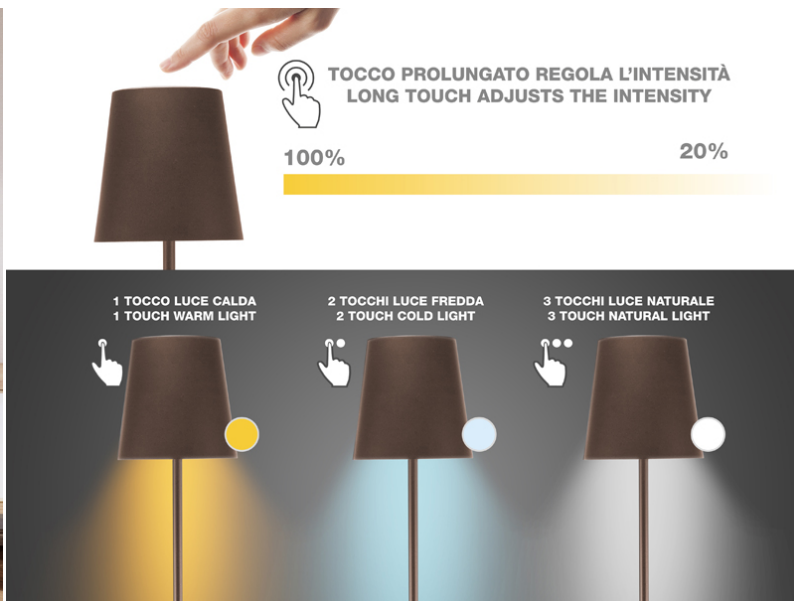

SOFÀ XL LAMPADAIRE RECHARGEABLE - CORTEN

P201UTP405

Lampe de canapé rechargeable avec interrupteur tactile. D'une simple pression, vous pouvez choisir entre une lumière chaude, froide ou naturelle. L'intensité de la lumière est réglable en maintenant le bouton d'alimentation enfoncé. L'intensité de la lumière est réglable en maintenant le bouton d'alimentation enfoncé. La hauteur réglable grâce aux 5 sections de la tige permet de la placer dans n'importe quel coin de la maison. Egalement pour éclairer les tables et/ou les coins de meubles. Câble de recharge USB inclus.

Beper S.r.l.

Via Antonio Salieri, 30 37050 Vallesse di Oppeano (VR)

www.beper.com

SOFÀ XL LAMPADAIRE RECHARGEABLE - CORTEN

P201UTP405

DIMENSIONS DU PRODUIT: 20X20X125 CM

MATÉRIAU: ABS ET ALUMINIUM AVEC FINITION LAQUÉE MATE