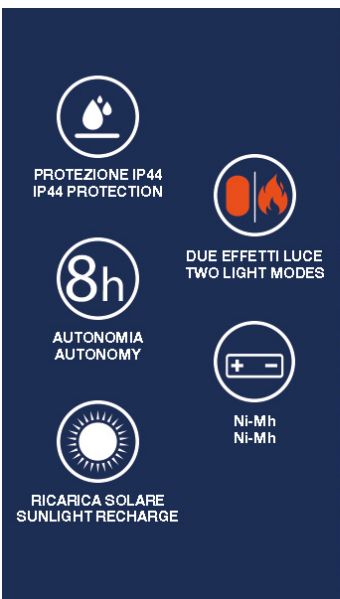

LAMPE SOLAIRE AVEC EFFET DE FLAMME TORCHE

P207ILO100

Lampe solaire de jardin et de balcon, y compris la pointe. La lampe s'allume automatiquement dans l'obscurité et s'éteint à la lumière du jour, grâce à l'énergie de la lumière du soleil.

Le piquet permet de fixer la lampe au sol n'importe où dans le jardin, à côté des parterres de fleurs ou le long des allées. Corps en plastique, panneau solaire en verre polycristallin. Temps de recharge : 4-6 heures.

Autonomie : 6-8 heures. Batterie Ni-Mh 400 mAh. Diamètre : 14,5 cm ; hauteur totale avec la pointe : 43 cm. Protection IP44

Beper S.r.l.

Via Antonio Salieri, 30 37050 Vallesse di Oppeano (VR)

www.beper.com

LAMPE SOLAIRE AVEC EFFET DE FLAMME TORCHE

P207ILO100

DIMENSIONS DU PRODUIT: DIAMETRO PARTE SUPERIORE: 14,5 CM; LUNGHEZZA SENZA PICCHIETTO: 38 CM; LUNGHEZZA TOTALE CON PICCHIETTO: 43 CM

MATÉRIAU: PLASTICA