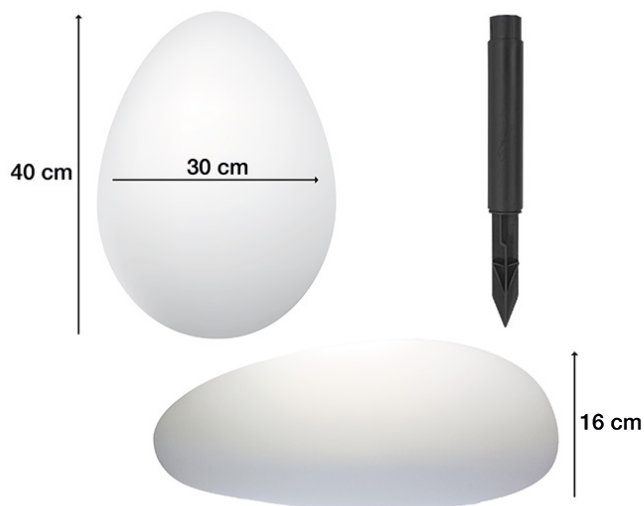

LAMPE SOLAIRE EN PIERRE

P207ILO241

Lampe de jardin solaire en forme de pierre. La lampe s'allume automatiquement dans l'obscurité et s'éteint à la lumière du jour, grâce à l'énergie provenant de la lumière du soleil. Lumière LED RVB blanche et colorée pour décorer le jardin.

Piquet de fixation au sol inclus.

Corps en plastique, recharge à l'énergie solaire. Temps de recharge : 8-10 heures. Autonomie : 6-8 heures. Batterie Ni-Mh 600 mAh. Diamètre : 25 cm. Protection IP44

beper

PROTEZIONE IP44
IP44 PROTECTION

AUTONOMIA
AUTONOMY

7 COLORI LED
7 LED COLORS

RICARICA SOLARE
SUNLIGHT RECHARGE

LAMPE SOLAIRE EN PIERRE

P207ILO241

DIMENSIONS DU PRODUIT: 40X30X16 CM

MATÉRIAU: PLASTICA

BATTERY: LI-ION 600 MAH ; 18650 (LI-ION); 1 X
3.7 V

GROSS WEIGHT: 1.03 KG KG

DIMENSIONS DE L'EMBALAGE: 40,5X30,5X16,5
CM

EMBALAGE: GIFT BOX

UNITS X PARCEL: 4

8056420225549

Beper S.r.l.

Via Antonio Salieri, 30 37050 Vallese di Oppeano (VR)