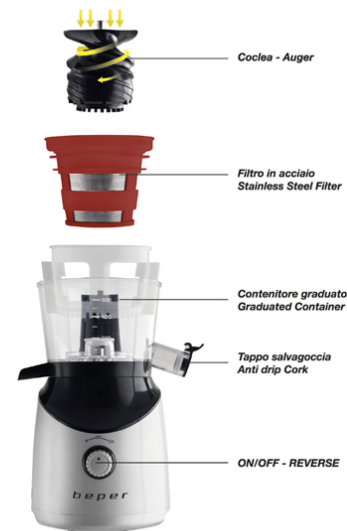

beper

EXTRACTEUR DE JUS

90.421R

Extracteur de jus froid avec filtre en acier, idéal pour les extraits qui préservent les vitamines et les minéraux des fruits et des légumes. Basse vitesse de rotation de 55 tr / min. Roue pour allumage et pour marche arrière. Double sortie pour le jus et les déchets. Système de verrouillage de sécurité qui ne permet de démarrer que s'il est correctement monté et protection contre la surchauffe. Facile à démonter et à nettoyer. Silencieux. Brosse de nettoyage fournie.

Beper S.r.l.

Via Antonio Salieri, 30 37050 Vallesse di Oppeano (VR)

www.beper.com

beper

150
W

POTENZA
POWER

55

GIRI/MINUTO
RPM

FUNZIONE REVERSE
REVERSE FUNCTION

FILTRO IN ACCIAIO
STAINLESS STEEL FILTER

LA COCCLEA BEPER PREME DELICATAMENTE GLI INGREDIENTI
BEPER ROTATING AUGER SQUEEZES INGREDIENTS SLOWLY

IL FILTRO TRATTIENE I RESIDUI PER UN SUCCO 100% NATURALE
FILTER KEEPS RESIDUES FOR A 100% NATURAL JUICE

IL CESTELLO MANTIENE PULITO IL FILTRO E MISCELA GLI INGREDIENTI
BASKET KEEPS THE FILTER CLEAN AND MIXES INGREDIENTS

EXTRACTEUR DE JUS

90.421R

PUISSANCE: 150 W

GROSS WEIGHT: 4,83 KG

DIMENSIONS DE L'EMBALAGE: 46X23X24 CM