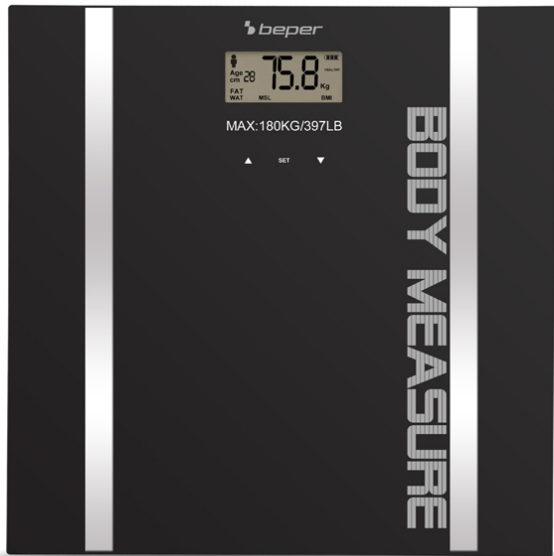

PÈSE-PERSONNE IMPÉDANCEMÈTRE

40.808A

Pèse-personne électronique avec plateau en verre trempé de 6 mm d'épaisseur. Grâce aux inserts métalliques, saisissant vos données, il calcule la masse osseuse et musculaire et le pourcentage de liquides d'une capacité allant jusqu'à 10 mémoires. Charge maximale 150 Kg. Écran LCD. Arrêt et réinitialisation automatiques avec indication de la surcharge et du niveau de la batterie. Batterie incluse.

Beper S.r.l.

Via Antonio Salieri, 30 37050 Vallese di Oppeano (VR)

www.beper.com

beper

PÈSE-PERSONNE IMPÉDANCEMÈTRE

40.808A

DIMENSIONS DU PRODUIT: 30X30X1,7CM

MATÉRIAU: VERRE TREMPÉ

BATTERY: 1XCR2032 INCLUS

GROSS WEIGHT: 1,65 KG

DIMENSIONS DE L'EMBALLAGE: 31,8X31,8X2,6
CM

EMBALLAGE: BOÎTE LITHOGRAPHIÉE

UNITS X PARCEL: 6

PIÈCES PAR COLIS: 420

8051772711733

Beper S.r.l.