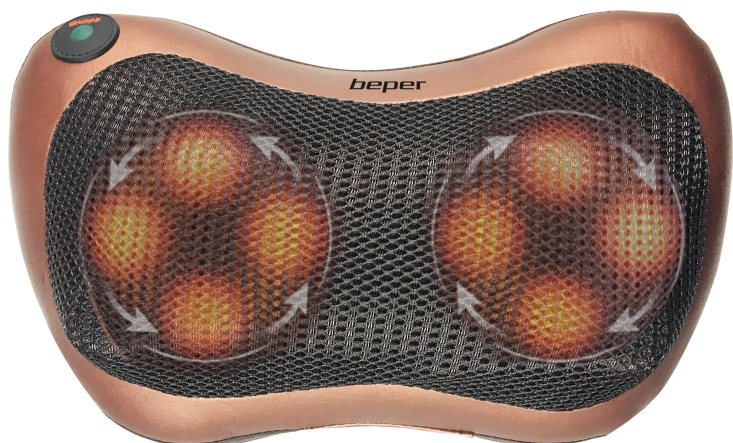

COUSSIN MASSANT

40.501

Coussin de massage à double usage: maison et voiture avec adaptateur inclus. Equipé de 4 noeuds de massage alternant rotation dans le sens horaire et antihoraire (réglable par le bouton ON / OFF), il favorise la circulation et la relaxation musculaire. Arrêt automatique après 15 minutes.

beper

COUSSIN MASSANT

40.501

DIMENSIONS DU PRODUIT: 30,5X11,5X19 CM

MATÉRIAU: PVC / PU

PUISSANCE: 20 W

GROSS WEIGHT: 1,20 KG

DIMENSIONS DE L'EMBALAGE: 32X11,7X20,3 CM