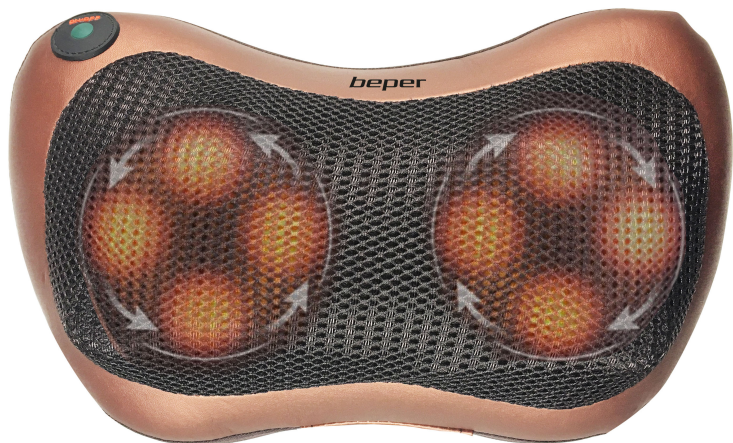

COUSSIN MASSANT

40.501

Coussin de massage à double usage: maison et voiture avec adaptateur inclus. Equipé de 4 noeuds de massage alternant rotation dans le sens horaire et antihoraire (réglable par le bouton ON / OFF), il favorise la circulation et la relaxation musculaire. Arrêt automatique après 15 minutes.

beper

COUSSIN MASSANT

40.501

DIMENSIONS DU PRODUIT: 30,5X11,5X19 CM

MATÉRIAU: PVC / PU

PUISSANCE: 20 W

GROSS WEIGHT: 1,20 KG

DIMENSIONS DE L'EMBALAGE: 32X11,7X20,3 CM