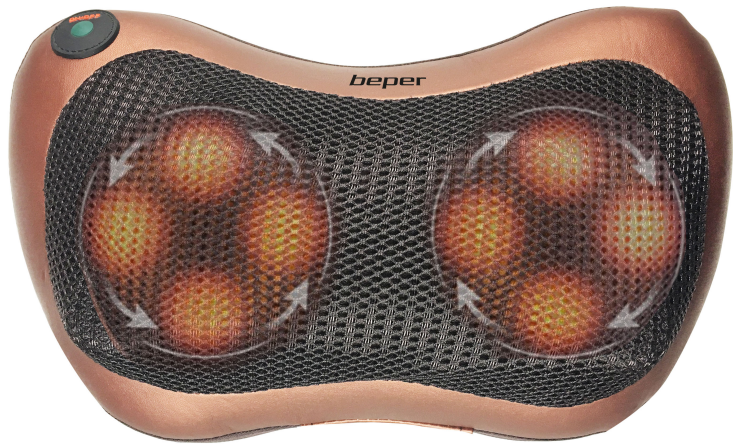

COUSSIN MASSANT

40.501

Coussin de massage à double usage: maison et voiture avec adaptateur inclus. Equipé de 4 noeuds de massage alternant rotation dans le sens horaire et antihoraire (réglable par le bouton ON / OFF), il favorise la circulation et la relaxation musculaire. Arrêt automatique après 15 minutes.

beper

COUSSIN MASSANT

40.501

DIMENSIONS DU PRODUIT: 30,5X11,5X19 CM

MATÉRIAU: PVC / PU

PUISSANCE: 20 W

GROSS WEIGHT: 1,20 KG

DIMENSIONS DE L'EMBALAGE: 32X11,7X20,3 CM