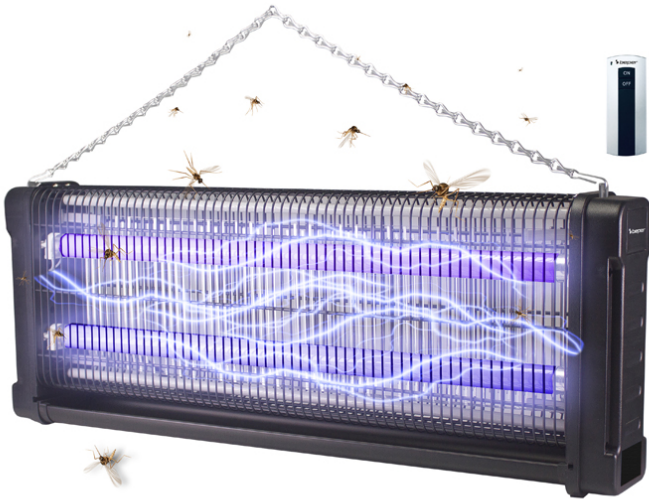

TUEUR D'INSECTES ÉLECTRIQUE AVEC TÉLÉCOMMANDE - 40 W

P206ZAN040

Moustiquaire électrique à structure solide en abs et métal, parfaite aussi pour une utilisation en extérieur. Les deux tubes de lumière UV-A de 20 W chacun et la grille supérieure ouverte contribuent à augmenter l'attractivité, à éliminer les moustiques et autres insectes volants. Utilisable en support ou suspendu, grâce à la chaîne fournie. Télécommande incluse et plateau amovible pour un nettoyage facile.

Beper S.r.l.

Via Antonio Salieri, 30 37050 Vallese di Oppeano (VR)

www.beper.com

beper

TUEUR D'INSECTES ÉLECTRIQUE AVEC TÉLÉCOMMANDE - 40 W

P206ZAN040

DIMENSIONS DU PRODUIT: 72,5X11X26 CM

MATÉRIAU: ABS/MÉTAL

PUISSANCE: 40 W

GROSS WEIGHT: 3,3 KG

DIMENSIONS DE L'EMBALAGE: 72,5X11X27 CM

EMBALAGE: BOÎTE LITHOGRAPHIÉE

UNITS X PARCEL: 4

PIÈCES PAR COLIS: 64

8056420221275

Beper S.r.l.