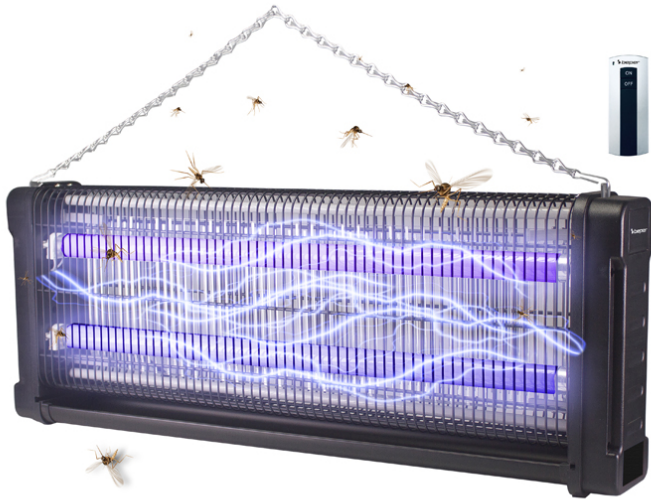

TUEUR D'INSECTES ÉLECTRIQUE AVEC TÉLÉCOMMANDE - 40 W

P206ZAN040

Moustiquaire électrique à structure solide en abs et métal, parfaite aussi pour une utilisation en extérieur. Les deux tubes de lumière UV-A de 20 W chacun et la grille supérieure ouverte contribuent à augmenter l'attractivité, à éliminer les moustiques et autres insectes volants. Utilisable en support ou suspendu, grâce à la chaîne fournie. Télécommande incluse et plateau amovible pour un nettoyage facile.

Beper S.r.l.

Via Antonio Salieri, 30 37050 Vallese di Oppeano (VR)

www.beper.com

beper

TUEUR D'INSECTES ÉLECTRIQUE AVEC TÉLÉCOMMANDE - 40 W

P206ZAN040

DIMENSIONS DU PRODUIT: 72,5X11X26 CM

MATÉRIAU: ABS/MÉTAL

PUISSANCE: 40 W

GROSS WEIGHT: 3,3 KG

DIMENSIONS DE L'EMBALAGE: 72,5X11X27 CM

EMBALAGE: BOÎTE LITHOGRAPHIÉE

UNITS X PARCEL: 4

PIÈCES PAR COLIS: 64

8056420221275

Beper S.r.l.