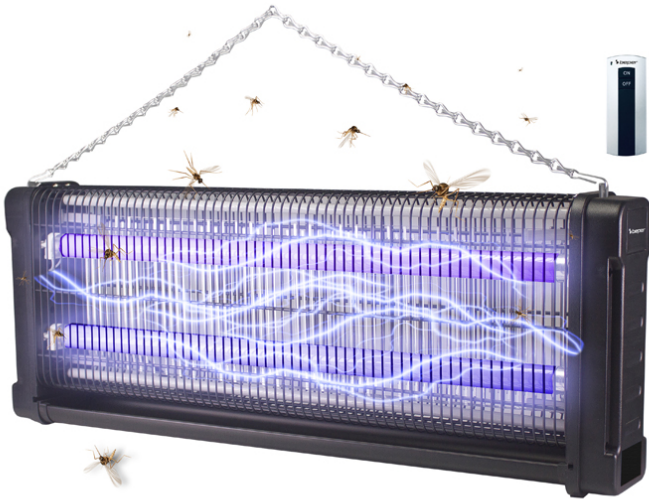

## TUEUR D'INSECTES ÉLECTRIQUE AVEC TÉLÉCOMMANDE - 40 W

**P206ZAN040**

Moustiquaire électrique à structure solide en abs et métal, parfaite aussi pour une utilisation en extérieur. Les deux tubes de lumière UV-A de 20 W chacun et la grille supérieure ouverte contribuent à augmenter l'attractivité, à éliminer les moustiques et autres insectes volants. Utilisable en support ou suspendu, grâce à la chaîne fournie. Télécommande incluse et plateau amovible pour un nettoyage facile.

# beper

## TUEUR D'INSECTES ÉLECTRIQUE AVEC TÉLÉCOMMANDE - 40 W

**P206ZAN040**

**DIMENSIONS DU PRODUIT:** 72,5X11X26 CM

**MATÉRIAU:** ABS/MÉTAL

**PUISSANCE:** 40 W

**GROSS WEIGHT:** 3,3 KG

**DIMENSIONS DE L'EMBALAGE:** 72,5X11X27 CM