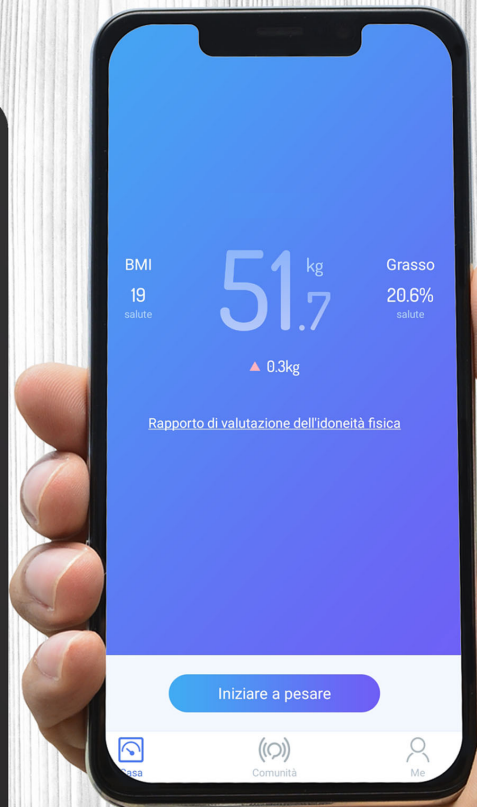

beper

BALANCE DE PESAGE IMPEDENZIOMÉTRIQUE AVEC APP

P303BIP050

Pèse-personnes impédance mesurant pas moins de 21 marqueurs corporels : Forme du corps, Nutrition, Poids, IMC, % Masse grasse, Poids du muscle, Graisse viscérale, Niveau de l'eau, Ossature, Métabolisme basal, Poids Masse grasse, Muscle squelettique, Poids de l'eau, Poids des Protéines, Poids idéal, Contrôle du poids, contrôle de la graisse, contrôle musculaire, années du corps, % protéines, masse maigre. Le panneau en verre trempé est recouvert d'électrodes en oxyde d'indium-étain (ITO - indium tin oxide), extrêmement sensibles et capables de détecter, avec vitesse et haute précision la composition corporelle. Technologie Bluetooth intégrée pour transférer les données directement vers votre smartphone via l'application Scaleup (disponible pour iOS et Android) et synchronise avec les applications Google Fit, Fitbit et Apple Health. Statistiques des données historiques collectées pour suivre l'évolution et la possibilité de

Beper S.r.l.

Via Antonio Salieri, 30 37050 Vallesse di Oppeano (VR)

www.beper.com

télécharger les données au format pdf. Utilisateurs multiples pour créer des profils pour toute la famille et possibilité de partager des données avec la communauté. précision de mesure. Allumage tactile et grand écran LCD rétro-éclairé. Indicateur de surcharge et de batterie faible, arrêt automatique.

DIMENSIONS DU PRODUIT: 30X30X2,5 CM

MATÉRIAU: VERRE TREMPÉ/ABS

BATTERY: 2XAAA NON INCLUSES

GROSS WEIGHT: 2,10 KG

DIMENSIONS DE L'EMBALLAGE:

31,4X31,4X3,6 CM

EMBALLAGE: BOÎTE LITHOGRAPHIÉE

UNITS X PARCEL: 6