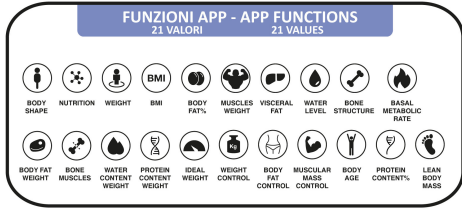

beper

BALANCE DE PESAGE IMPEDENZIOMÉTRIQUE AVEC APP

P303BIP050

Pèse-personnes impédance mesurant pas moins de 21 marqueurs corporels : Forme du corps, Nutrition, Poids, IMC, % Masse grasse, Poids du muscle, Graisse viscérale, Niveau de l'eau, Ossature, Métabolisme basal, Poids Masse grasse, Muscle squelettique, Poids de l'eau, Poids des Protéines, Poids idéal, Contrôle du poids, contrôle de la graisse, contrôle musculaire, années du corps, % protéines, masse maigre. Le panneau en verre trempé est recouvert d'électrodes en oxyde d'indium-étain (ITO - indium tin oxide), extrêmement sensibles et capables de détecter, avec vitesse et haute précision la composition corporelle. Technologie Bluetooth intégrée pour transférer les données directement vers votre smartphone via l'application Scaleup (disponible pour iOS et Android) et synchronise avec les applications Google Fit, Fitbit et Apple Health. Statistiques des données historiques collectées pour suivre l'évolution et la possibilité de

Beper S.r.l.

Via Antonio Salieri, 30 37050 Vallesse di Oppeano (VR)

www.beper.com

beper

Bluetooth

APP DOWNLOAD

BALANCE DE PESAGE IMPEDENZIOMÉTRIQUE AVEC APP

P303BIP050

DIMENSIONS DU PRODUIT: 30X30X2,5 CM

MATÉRIAU: VERRE TREMPÉ/ABS

BATTERY: 2XAAA NON INCLUSES

GROSS WEIGHT: 2,10 KG

DIMENSIONS DE L'EMBALLAGE:

31,4X31,4X3,6 CM

EMBALLAGE: BOÎTE LITHOGRAPHIÉE

UNITS X PARCEL: 6