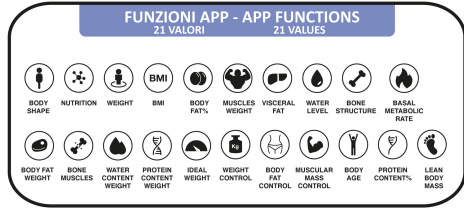

BALANCE DE PESAGE IMPEDENZIOMÉTRIQUE AVEC APP

P303BIP050

Pèse-personnes impédance mesurant pas moins de 21 marqueurs corporels : Forme du corps, Nutrition, Poids, IMC, % Masse grasse, Poids du muscle, Graisse viscérale, Niveau de l'eau, Ossature, Métabolisme basal, Poids Masse grasse, Muscle squelettique, Poids de l'eau, Poids des Protéines, Poids idéal, Contrôle du poids, contrôle de la graisse, contrôle musculaire, années du corps, % protéines, masse maigre. Le panneau en verre trempé est recouvert d'électrodes en oxyde d'indium-étain (ITO - indium tin oxide), extrêmement sensibles et capables de détecter, avec vitesse et haute précision la composition corporelle. Technologie Bluetooth intégrée pour transférer les données directement vers votre smartphone via l'application Scaleup (disponible pour iOS et Android) et synchronise avec les applications Google Fit, Fitbit et Apple Health. Statistiques des données historiques collectées pour suivre l'évolution et la possibilité de

Beper S.r.l.

Via Antonio Salieri, 30 37050 Vallese di Oppeano (VR)

www.beper.com

beper

Bluetooth

APP DOWNLOAD

BALANCE DE PESAGE IMPEDENZIOMETRIQUE AVEC APP

P303BIP050

DIMENSIONS DU PRODUIT: 30X30X2,5 CM

MATÉRIAU: VERRE TREMPÉ/ABS

BATTERY: 2XAAA NON INCLUSES

GROSS WEIGHT: 2,10 KG

DIMENSIONS DE L'EMBALLAGE:

31,4X31,4X3,6 CM

EMBALLAGE: BOÎTE LITHOGRAPHIÉE

UNITS X PARCEL: 6