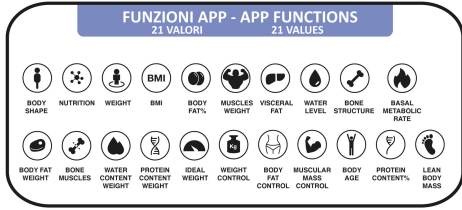

beper

Bluetooth

APP DOWNLOAD

BALANCE DE PESAGE IMPEDENZIOMETRIQUE AVEC APP

P303BIP050

DIMENSIONS DU PRODUIT: 30X30X2,5 CM

MATÉRIAU: VERRE TREMPÉ/ABS

BATTERY: 2XAAA NON INCLUSES

GROSS WEIGHT: 2,10 KG

DIMENSIONS DE L'EMBALLAGE:

31,4X31,4X3,6 CM

EMBALLAGE: BOÎTE LITHOGRAPHIÉE

UNITS X PARCEL: 6

PIÈCES PAR COLIS: 240

Video