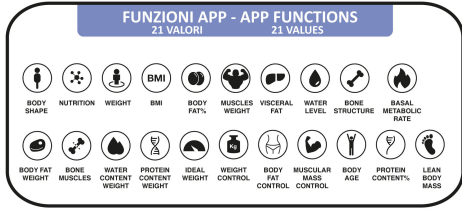

beper

BALANCE DE PESAGE IMPEDENZIOMÉTRIQUE AVEC APP

P303BIP050

Pèse-personnes impédance mesurant pas moins de 21 marqueurs corporels : Forme du corps, Nutrition, Poids, IMC, % Masse grasse, Poids du muscle, Graisse viscérale, Niveau de l'eau, Ossature, Métabolisme basal, Poids Masse grasse, Muscle squelettique, Poids de l'eau, Poids des Protéines, Poids idéal, Contrôle du poids, contrôle de la graisse, contrôle musculaire, années du corps, % protéines, masse maigre. Le panneau en verre trempé est recouvert d'électrodes en oxyde d'indium-étain (ITO - indium tin oxide), extrêmement sensibles et capables de détecter, avec vitesse et haute précision la composition corporelle. Technologie Bluetooth intégrée pour transférer les données directement vers votre smartphone via l'application Scaleup (disponible pour iOS et Android) et synchronise avec les applications Google Fit, Fitbit et Apple Health. Statistiques des données historiques collectées pour suivre l'évolution et la possibilité de

Beper S.r.l.

Via Antonio Salieri, 30 37050 Vallese di Oppeano (VR)

www.beper.com

beper

Bluetooth

APP DOWNLOAD

BALANCE DE PESAGE IMPEDENZIOMETRIQUE AVEC APP

P303BIP050

DIMENSIONS DU PRODUIT: 30X30X2,5 CM

MATÉRIAU: VERRE TREMPÉ/ABS

BATTERY: 2XAAA NON INCLUSES

GROSS WEIGHT: 2,10 KG

DIMENSIONS DE L'EMBALLAGE:

31,4X31,4X3,6 CM

EMBALLAGE: BOÎTE LITHOGRAPHIÉE

UNITS X PARCEL: 6