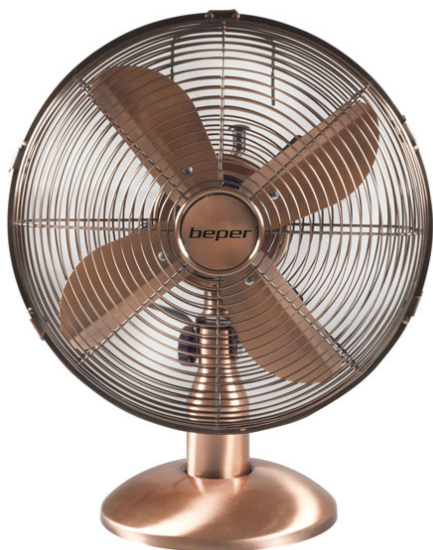

## VENTILATEUR DE TABLE EN STYLE RÉTRO

### VE.210

Ventilateur de table de style rétro avec structure en métal avec leffet cuivre, 4 pales en aluminium et gril Ø 30 cm. 3 vitesses de ventilation sélectionnables et oscillation horizontale automatique. Grâce à la base ronde antidérapante, il peut être placé sur n'importe quel plan de travail. Parfait pour les amateurs de style rétro.

# **beper**

## VENTILATEUR DE TABLE EN STYLE RÉTRO

**VE.210**

**DIMENSIONS DU PRODUIT:** 32X24X42 CM

**MATÉRIAU:** ACIER/ALUMINIUM

**PUISSANCE:** 40 W

**GROSS WEIGHT:** 4,10 KG

**DIMENSIONS DE L'EMBALLAGE:** 53X16X35,8 CM