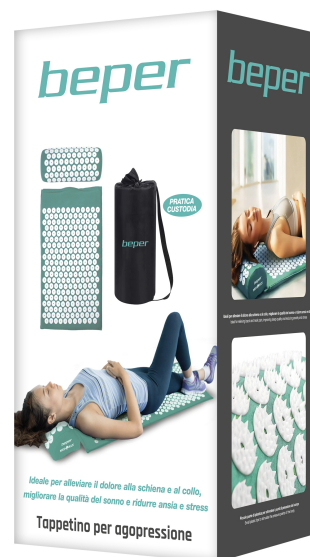

## TAPPETINO PER AGOPRESSIONE

**C301ACC001**

Il tappetino e il cuscino per agopressione utilizzano piccole punte di plastica per stimolare i punti di pressione del corpo, simili all'agopuntura ma senza l'utilizzo di aghi. Quando questi punti vengono stimolati, la tensione muscolare si scioglie mentre migliora la circolazione sanguigna nell'area, favorendo il completo rilassamento e benessere. Ideali per alleviare il dolore alla schiena e al collo, migliorare la qualità del sonno e ridurre ansia e stress.

# beper

## TAPPETINO PER AGOPRESSIONE

**C301ACC001**

**DIMENSIONI PRODOTTO:** TAPPETO-MAT  
42X68X2 CM /CUSCINO-PILLOW 37X15X10 CM

**MATERIALE:** TESSUTO IN COTONE / DISCHI IN  
ABS

**PESO NETTO:** 3 KG

**DIMENSIONE IMBALLAGGIO:** 40X21,6X18 CM