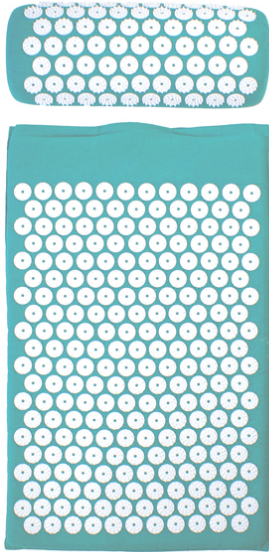

## TAPPETINO PER AGOPRESSIONE

**C301ACC001**

Il tappetino e il cuscino per agopressione utilizzano piccole punte di plastica per stimolare i punti di pressione del corpo, simili all'agopuntura ma senza l'utilizzo di aghi. Quando questi punti vengono stimolati, la tensione muscolare si scioglie mentre migliora la circolazione sanguigna nell'area, favorendo il completo rilassamento e benessere. Ideali per alleviare il dolore alla schiena e al collo, migliorare la qualità del sonno e ridurre ansia e stress.

# beper

## TAPPETINO PER AGOPRESSIONE

**C301ACC001**

**DIMENSIONI PRODOTTO:** TAPPETO-MAT  
42X68X2 CM /CUSCINO-PILLOW 37X15X10 CM

**MATERIALE:** TESSUTO IN COTONE / DISCHI IN  
ABS

**PESO NETTO:** 3 KG

**DIMENSIONE IMBALLAGGIO:** 40X21,6X18 CM