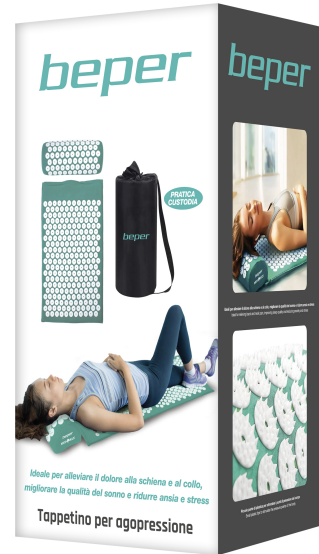

## TAPPETINO PER AGOPRESSIONE

**C301ACC001**

Il tappetino e il cuscino per agopressione utilizzano piccole punte di plastica per stimolare i punti di pressione del corpo, simili all'agopuntura ma senza l'utilizzo di aghi. Quando questi punti vengono stimolati, la tensione muscolare si scioglie mentre migliora la circolazione sanguigna nell'area, favorendo il completo rilassamento e benessere. Ideali per alleviare il dolore alla schiena e al collo, migliorare la qualità del sonno e ridurre ansia e stress.

# beper

## TAPPETINO PER AGOPRESSIONE

**C301ACC001**

**DIMENSIONI PRODOTTO:** TAPPETO-MAT  
42X68X2 CM /CUSCINO-PILLOW 37X15X10 CM

**MATERIALE:** TESSUTO IN COTONE / DISCHI IN  
ABS

**PESO NETTO:** 3 KG

**DIMENSIONE IMBALLAGGIO:** 40X21,6X18 CM