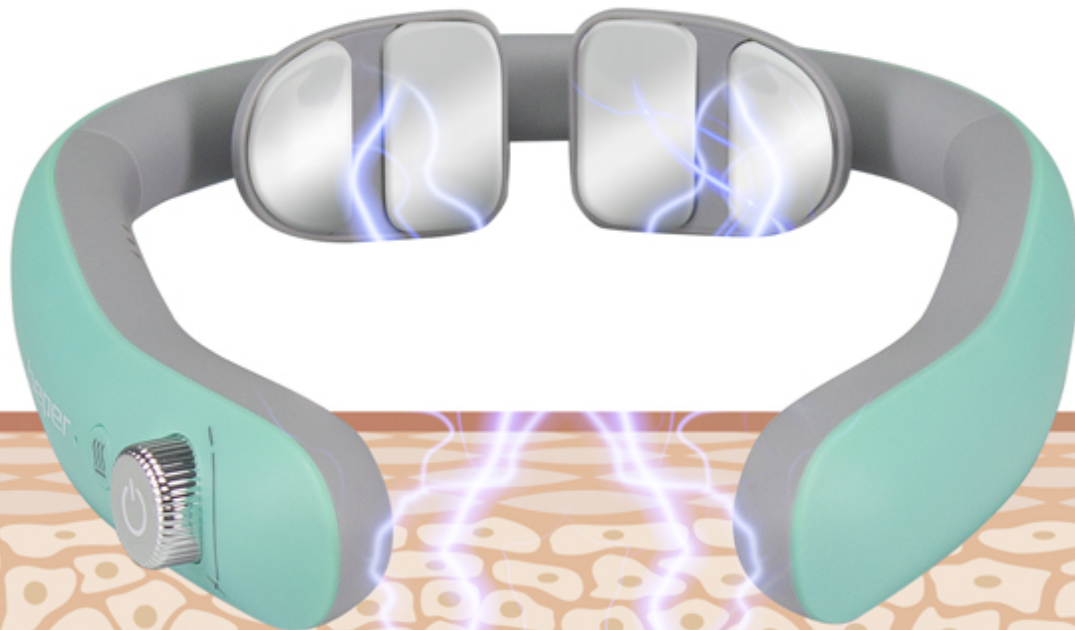

beper

Rilassante
Body Relax

Circolazione
sanguigna
Blood
circulation

Massaggio
Massage
EMS

Impulsi bassa
frequenza
Low
frequency

Funzione
riscaldante
Heating
function

Allevia il
dolore
Pain relief

Massaggio
Massage
EMS

MASSAGGIATORE CERVICALE

P302MAS100

Massaggiatore elettrico specificamente ideato per la zona cervicale, grazie alla tecnologia EMS a impulsi a bassa frequenza e alla funzione riscaldante, può sciogliere la tensione muscolare stimolando la circolazione sanguigna nei tessuti, alleviando dolori e fastidi. Elettrodi flessibili perfettamente adattabili alla forma del collo, e batteria al litio ricaricabile con cavo USB incluso. 6 modalità di massaggio EMS, con funzione riscaldante.

Beper S.r.l.

Via Antonio Salieri, 30 37050 Vallese di Oppeano (VR)

www.beper.com

beper

MASSAGGIATORE CERVICALE

P302MAS100

DIMENSIONI PRODOTTO: 14X16X3 CM

MATERIALE: ABS

POTENZA: 5 V DC RICARICABILE W

BATTERIA: BATTERIA AL LITIO

PESO NETTO: 0,25 KG

DIMENSIONE IMBALLAGGIO: 17,6X18,5X4,2 CM

IMBALLAGGIO: SCATOLA LITOGRAFATA

NR PEZZI PER COLLO: 6

NR PEZZI X PALLET: 672

Video