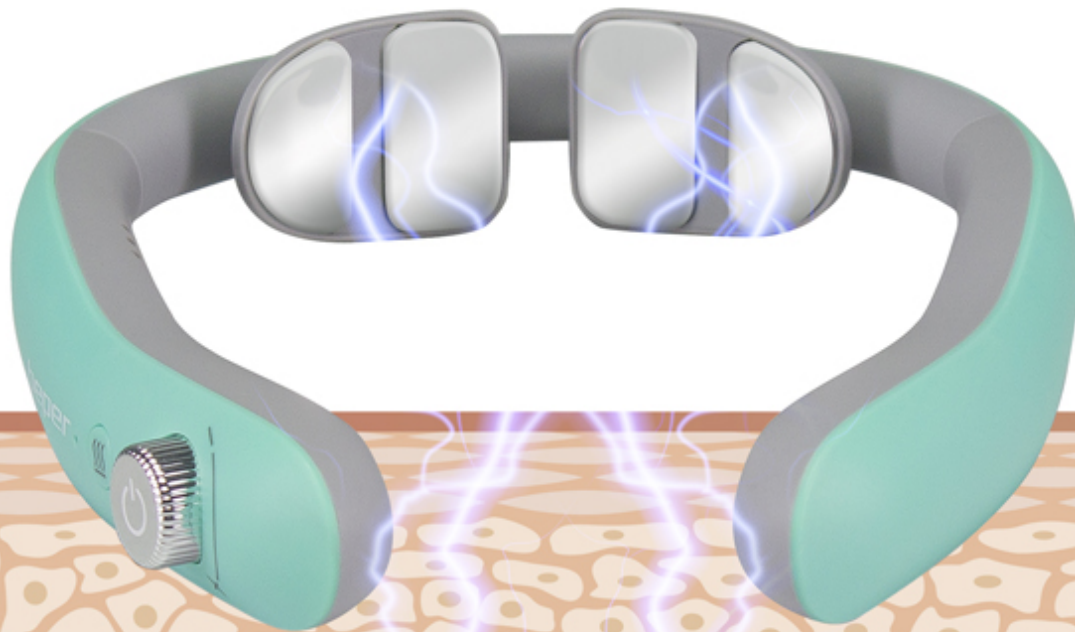

# **beper**

Rilassante  
Body Relax

Circolazione  
sanguigna  
Blood  
circulation

Massaggio  
Massage  
EMS

Impulsi bassa  
frequenza  
Low  
frequency

Funzione  
riscaldante  
Heating  
function

Allevia il  
dolore  
Pain relief

## MASSAGGIATORE CERVICALE

### P302MAS100

Massaggiatore elettrico specificamente ideato per la zona cervicale, grazie alla tecnologia EMS a impulsi a bassa frequenza e alla funzione riscaldante, può sciogliere la tensione muscolare stimolando la circolazione sanguigna nei tessuti, alleviando dolori e fastidi. Elettrodi flessibili perfettamente adattabili alla forma del collo, e batteria al litio ricaricabile con cavo USB incluso. 6 modalità di massaggio EMS, con funzione riscaldante.