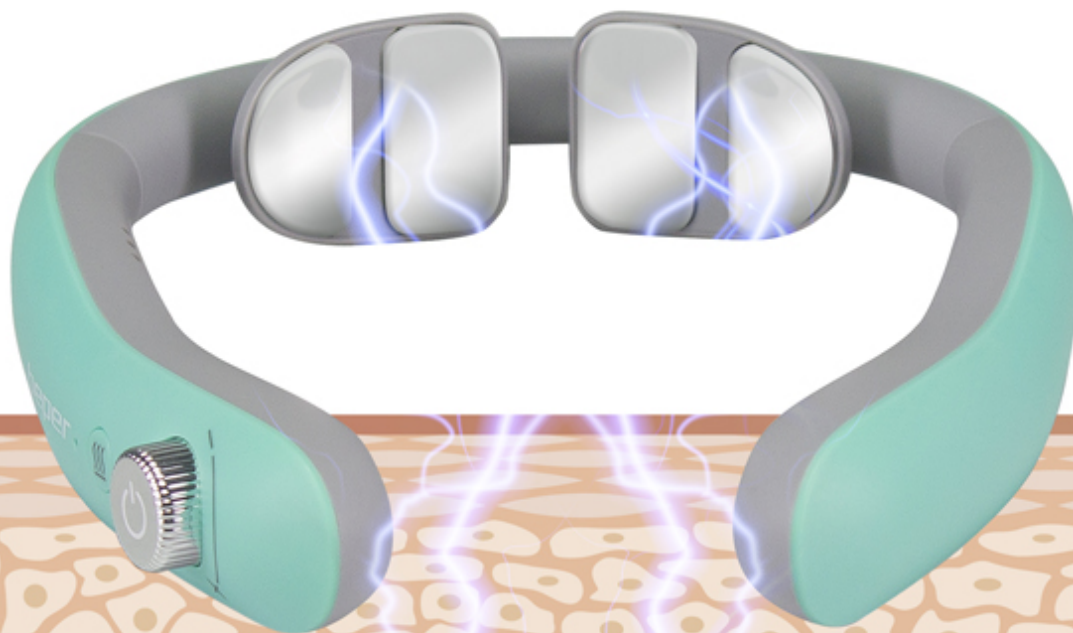

beper

Rilassante
Body Relax

Circolazione
sanguigna
Blood
circulation

Massaggio
Massage
EMS

Impulsi bassa
frequenza
Low
frequency

Funzione
riscaldante
Heating
function

Allevia il
dolore
Pain relief

Massaggio
Massage
EMS

MASSAGGIATORE CERVICALE

P302MAS100

Massaggiatore elettrico specificamente ideato per la zona cervicale, grazie alla tecnologia EMS a impulsi a bassa frequenza e alla funzione riscaldante, può sciogliere la tensione muscolare stimolando la circolazione sanguigna nei tessuti, alleviando dolori e fastidi. Elettrodi flessibili perfettamente adattabili alla forma del collo, e batteria al litio ricaricabile con cavo USB incluso. 6 modalità di massaggio EMS, con funzione riscaldante.

Beper S.r.l.

Via Antonio Salieri, 30 37050 Vallesse di Oppeano (VR)

www.beper.com

beper

MASSAGGIATORE CERVICALE

P302MAS100

DIMENSIONI PRODOTTO: 14X16X3 CM

MATERIALE: ABS

POTENZA: 5 V DC RICARICABILE W

BATTERIA: BATTERIA AL LITIO

PESO NETTO: 0,25 KG

DIMENSIONE IMBALLAGGIO: 17,6X18,5X4,2 CM

IMBALLAGGIO: SCATOLA LITOGRAFATA

NR PEZZI PER COLLO: 6

NR PEZZI X PALLET: 672

Video