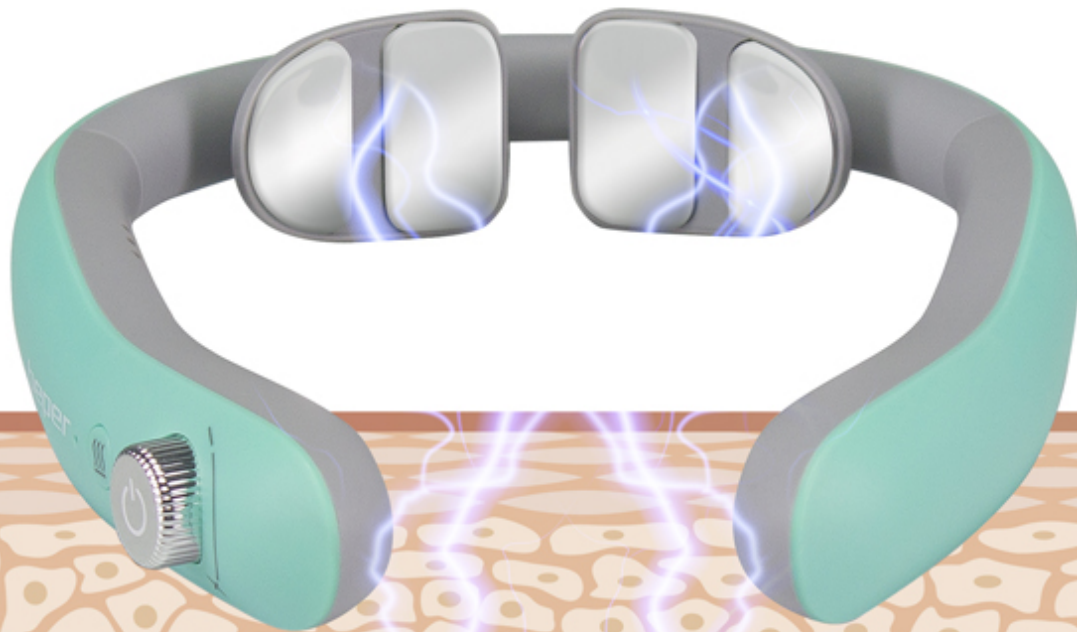

beper

Rilassante
Body Relax

Circolazione
sanguigna
Blood
circulation

Massaggio
Massage
EMS

Impulsi bassa
frequenza
Low
frequency

Funzione
riscaldante
Heating
function

Allevia il
dolore
Pain relief

Massaggio
Massage
EMS

MASSAGGIATORE CERVICALE

P302MAS100

Massaggiatore elettrico specificamente ideato per la zona cervicale, grazie alla tecnologia EMS a impulsi a bassa frequenza e alla funzione riscaldante, può sciogliere la tensione muscolare stimolando la circolazione sanguigna nei tessuti, alleviando dolori e fastidi. Elettrodi flessibili perfettamente adattabili alla forma del collo, e batteria al litio ricaricabile con cavo USB incluso. 6 modalità di massaggio EMS, con funzione riscaldante.

Beper S.r.l.

Via Antonio Salieri, 30 37050 Vallesse di Oppeano (VR)

www.beper.com

beper

MASSAGGIATORE CERVICALE

P302MAS100

DIMENSIONI PRODOTTO: 14X16X3 CM

MATERIALE: ABS

POTENZA: 5 V DC RICARICABILE W

BATTERIA: BATTERIA AL LITIO

PESO NETTO: 0,25 KG

DIMENSIONE IMBALLAGGIO: 17,6X18,5X4,2 CM

IMBALLAGGIO: SCATOLA LITOGRAFATA

NR PEZZI PER COLLO: 6

NR PEZZI X PALLET: 672

Video