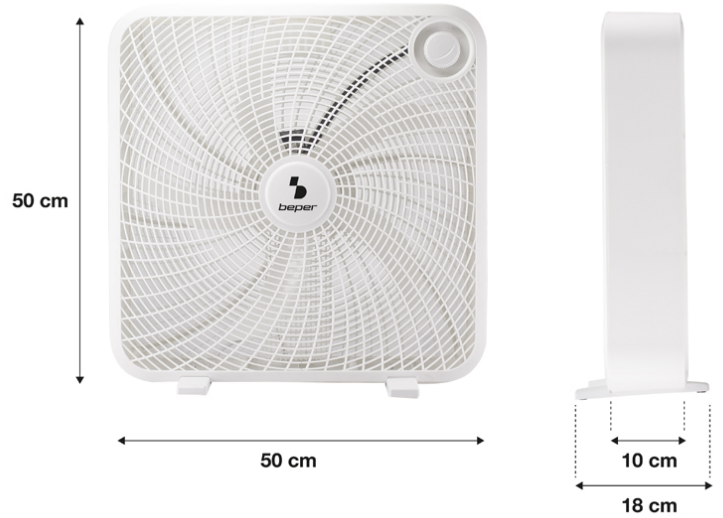

beper

BOX FAN 50 CM

P206VEN550

Questo ventilatore industriale da pavimento è perfetto in ogni stanza della casa, ma anche in terrazza o veranda e dovunque ci sia bisogno di portare un potente soffio di aria fresca. Il moderno design quadrato conferisce a questo ventilatore un'ottima stabilità, mentre le 5 grandi pale consentono un'elevata ed uniforme circolazione dell'aria. 3 velocità selezionabili per massimo comfort di utilizzo.

beper

60
W

POTENZA
POWER

3x

VELOCITÀ
SPEEDS

5 PALE
5 BLADES

50
cm

DIAMETRO
DIAMETER

1,6m

CAVO
CABLE

BOX FAN 50 CM

P206VEN550

DIMENSIONI PRODOTTO: 51X18.5X51

MATERIALE: PLASTICA

POTENZA: 60W 220-240V 50HZ W

PESO NETTO: 2,43 KG KG

DIMENSIONE IMBALLAGGIO: 52X12.5X52

IMBALLAGGIO: COLOR BOX

NR PEZZI PER COLLO: 1

8056420222982

Beper S.r.l.

Via Antonio Salieri, 30 37050 Vallese di Oppeano (VR)

www.beper.com