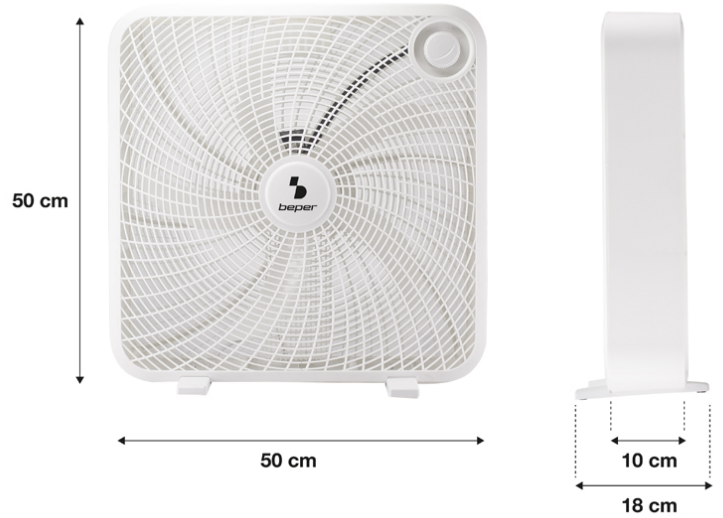

## BOX FAN 50 CM

### P206VEN550

Questo ventilatore industriale da pavimento è perfetto in ogni stanza della casa, ma anche in terrazza o veranda e dovunque ci sia bisogno di portare un potente soffio di aria fresca. Il moderno design quadrato conferisce a questo ventilatore un'ottima stabilità, mentre le 5 grandi pale consentono un'elevata ed uniforme circolazione dell'aria. 3 velocità selezionabili per massimo comfort di utilizzo.

# beper

60  
W

POTENZA  
POWER

3x

VELOCITÀ  
SPEEDS

5 PALE  
5 BLADES

50  
cm

DIAMETRO  
DIAMETER

## BOX FAN 50 CM

P206VEN550

DIMENSIONI PRODOTTO: 51X18.5X51

MATERIALE: PLASTICA

POTENZA: 60W 220-240V 50HZ W

PESO NETTO: 2,43 KG KG

DIMENSIONE IMBALLAGGIO: 52X12.5X52

IMBALLAGGIO: COLOR BOX