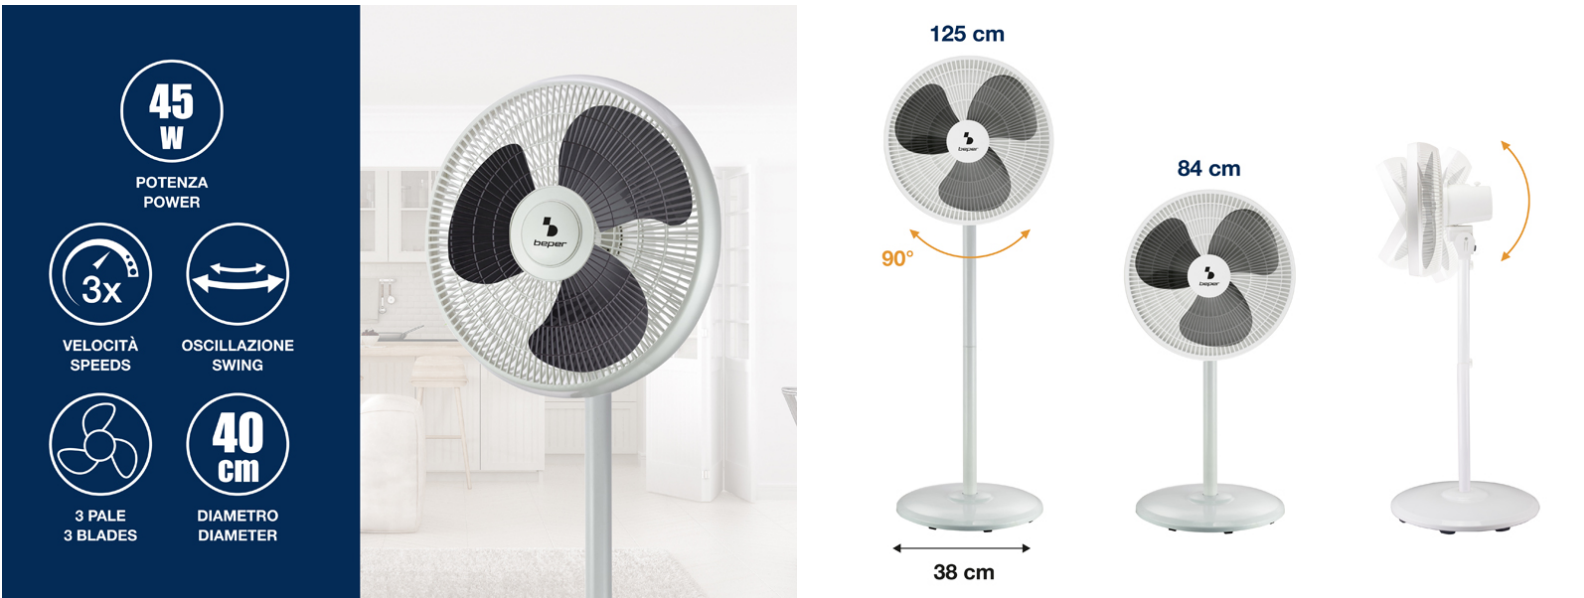

beper

VENTILATORE 2 IN 1

P206VEN152

Ventilatore a piantana dal design semplice e moderno, con altezza regolabile su due posizioni, per trasformare il ventilatore da piantana a tavolo in pochi secondi. 3 ampie pale e 3 velocità di ventilazione selezionabili, per una migliore circolazione dell'aria. Base tonda pesante per massima stabilità

beper

VENTILATORE 2 IN 1

P206VEN152

DIMENSIONI PRODOTTO: 38X38X125 CM

MATERIALE: METALLO E ABS

POTENZA: 45W 220-240V 50HZ W

PESO NETTO: 3.5 KG KG

DIMENSIONE IMBALLAGGIO: 51X14X48 CM