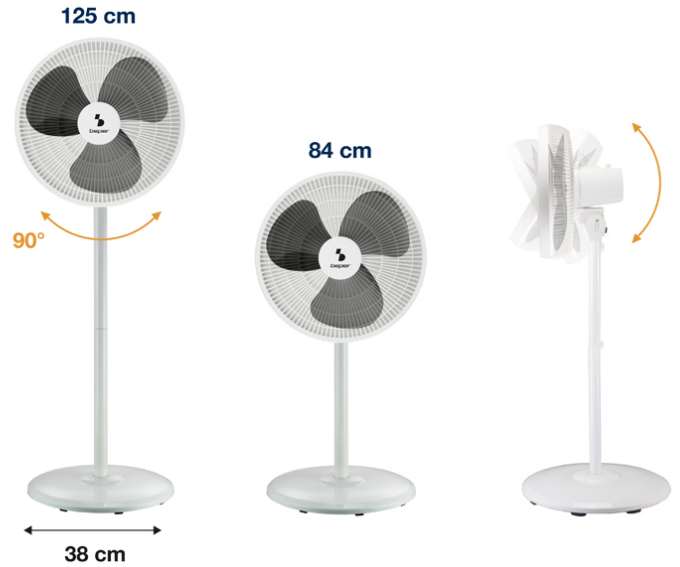

### P206VEN152

Ventilatore a piantana dal design semplice e moderno, con altezza regolabile su due posizioni, per trasformare il ventilatore da piantana a tavolo in pochi secondi. 3 ampie pale e 3 velocità di ventilazione selezionabili, per una migliore circolazione dell'aria. Base tonda pesante per massima stabilità

# beper

**45 W**  
POTENZA  
POWER

**3x**  
VELOCITÀ  
SPEEDS

**OSCILLAZIONE  
SWING**

**3 PALE  
3 BLADES**

**40 cm**  
DIAMETRO  
DIAMETER

## VENTILATORE 2 IN 1

P206VEN152

**DIMENSIONI PRODOTTO:** 38X38X125 CM

**MATERIALE:** METALLO E ABS

**POTENZA:** 45W 220-240V 50HZ W

**PESO NETTO:** 3.5 KG KG

**DIMENSIONE IMBALLAGGIO:** 51X14X48 CM

**IMBALLAGGIO:** COLOR BOX