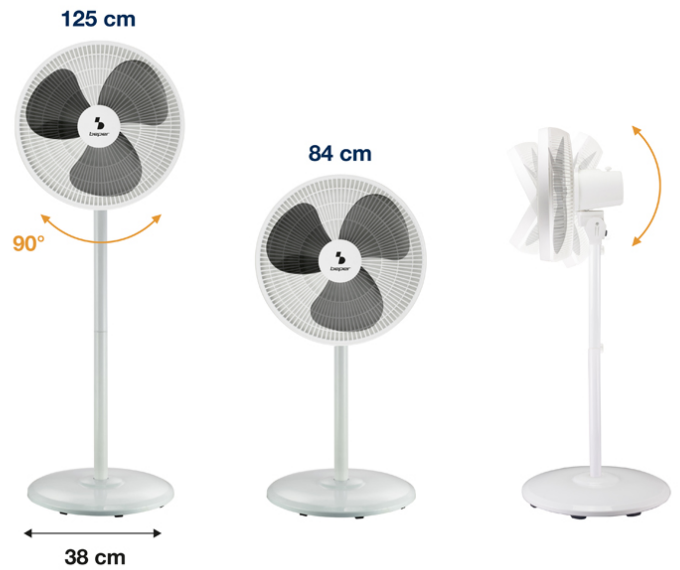

VENTILATORE 2 IN 1

P206VEN152

Ventilatore a piantana dal design semplice e moderno, con altezza regolabile su due posizioni, per trasformare il ventilatore da piantana a tavolo in pochi secondi. 3 ampie pale e 3 velocità di ventilazione selezionabili, per una migliore circolazione dell'aria. Base tonda pesante per massima stabilità

beper

VENTILATORE 2 IN 1

P206VEN152

DIMENSIONI PRODOTTO: 38X38X125 CM

MATERIALE: METALLO E ABS

POTENZA: 45W 220-240V 50HZ W

PESO NETTO: 3.5 KG KG

DIMENSIONE IMBALLAGGIO: 51X14X48 CM