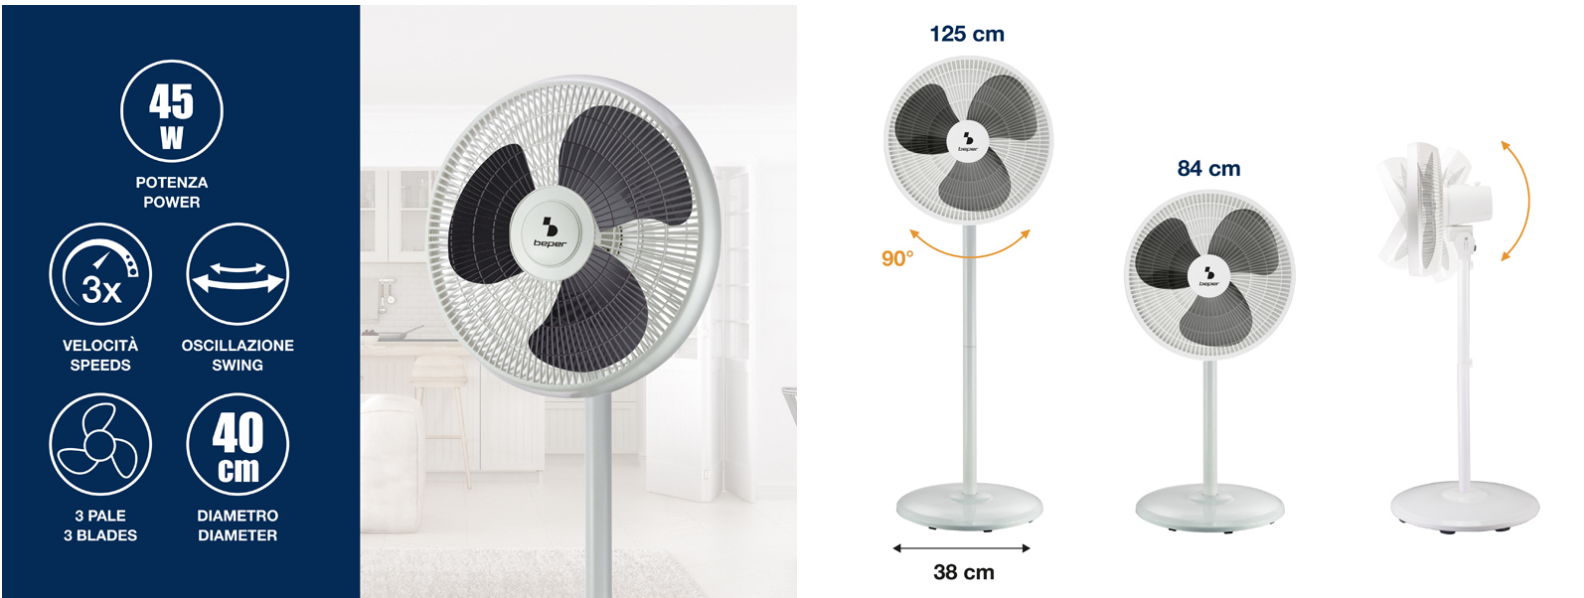

## VENTILATORE 2 IN 1

### P206VEN152

Ventilatore a piantana dal design semplice e moderno, con altezza regolabile su due posizioni, per trasformare il ventilatore da piantana a tavolo in pochi secondi. 3 ampie pale e 3 velocità di ventilazione selezionabili, per una migliore circolazione dell'aria. Base tonda pesante per massima stabilità

## VENTILATORE 2 IN 1

P206VEN152

**DIMENSIONI PRODOTTO:** 38X38X125 CM

**MATERIALE:** METALLO E ABS

**POTENZA:** 45W 220-240V 50HZ W

**PESO NETTO:** 3.5 KG KG

**DIMENSIONE IMBALLAGGIO:** 51X14X48 CM

**IMBALLAGGIO:** COLOR BOX