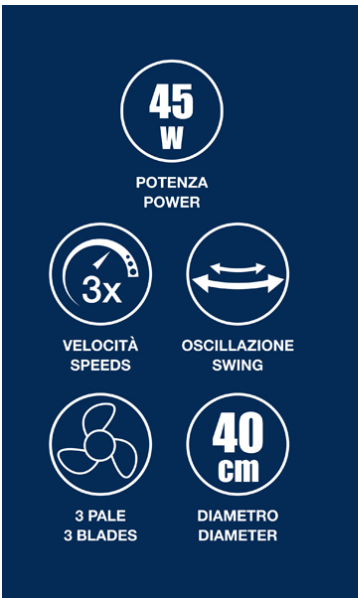

VENTILATORE 2 IN 1

P206VEN152

Ventilatore a piantana dal design semplice e moderno, con altezza regolabile su due posizioni, per trasformare il ventilatore da piantana a tavolo in pochi secondi. 3 ampie pale e 3 velocità di ventilazione selezionabili, per una migliore circolazione dell'aria. Base tonda pesante per massima stabilità

beper

VENTILATORE 2 IN 1

P206VEN152

DIMENSIONI PRODOTTO: 38X38X125 CM

MATERIALE: METALLO E ABS

POTENZA: 45W 220-240V 50HZ W

PESO NETTO: 3.5 KG KG

DIMENSIONE IMBALLAGGIO: 51X14X48 CM