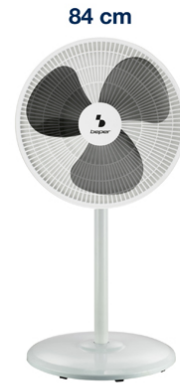

### P206VEN152

Ventilatore a piantana dal design semplice e moderno, con altezza regolabile su due posizioni, per trasformare il ventilatore da piantana a tavolo in pochi secondi. 3 ampie pale e 3 velocità di ventilazione selezionabili, per una migliore circolazione dell'aria. Base tonda pesante per massima stabilità

# beper

45  
W

POTENZA  
POWER

3x

VELOCITÀ  
SPEEDS

OSCILLAZIONE  
SWING

40  
cm

3 PALE  
3 BLADES

DIAMETRO  
DIAMETER

## VENTILATORE 2 IN 1

P206VEN152

DIMENSIONI PRODOTTO: 38X38X125 CM

MATERIALE: METALLO E ABS

POTENZA: 45W 220-240V 50HZ W

PESO NETTO: 3.5 KG KG

DIMENSIONE IMBALLAGGIO: 51X14X48 CM

IMBALLAGGIO: COLOR BOX