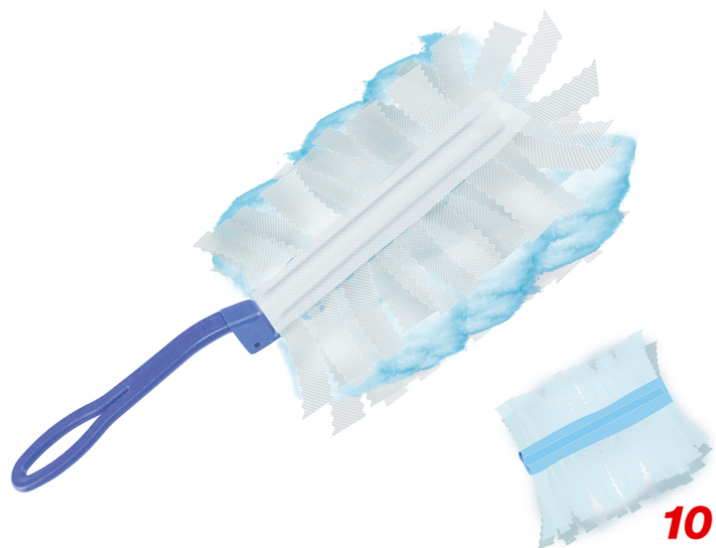

PIUMINO CATTURAPOLVERE SWAN

C203PUL004

Dimentica polvere, peli, capelli e sporcizia. I piumini Swan sono gli strumenti ideali per catturare e intrappolare la polvere, i peli, i capelli e gli allergeni provenienti dagli acari della polvere, ma anche da gatti e cani, pulendo le superfici grazie alle migliaia di morbide fibre leggermente rivestite. I panni cattura polvere Swan possiedono fibre esclusive che si adattano per penetrare negli angoli e nelle fessure, permettendoti così di sbarazzarti di polvere e peli/capelli praticamente su qualsiasi superficie, senza spargerli per tutta la casa.

beper

PIUMINO CATTURAPOLVERE SWAN

C203PUL004

DIMENSIONI PRODOTTO: 11 X 2 X 28 CM

MATERIALE: PLASTICA

PESO NETTO: 0.2 KG KG

DIMENSIONE IMBALLAGGIO: 18 X 9 X 12.3 CM

IMBALLAGGIO: GIFT BOX