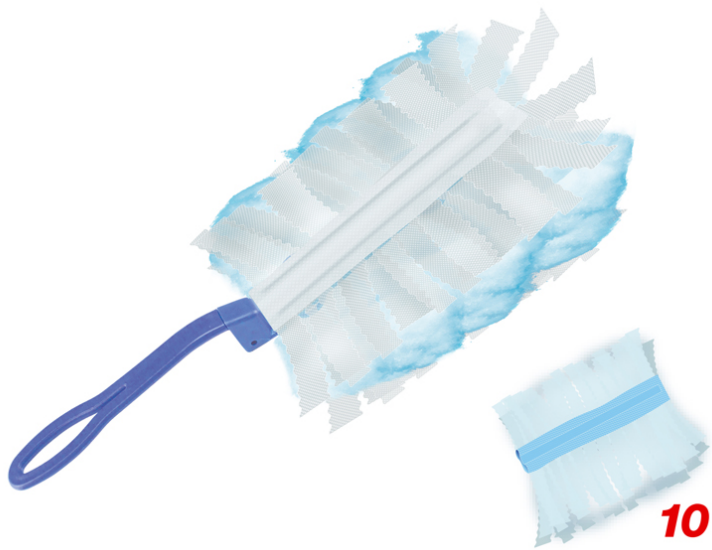

## PIUMINO CATTURAPOLVERE SWAN

### C203PUL004

Dimentica polvere, peli, capelli e sporcizia. I piumini Swan sono gli strumenti ideali per catturare e intrappolare la polvere, i peli, i capelli e gli allergeni provenienti dagli acari della polvere, ma anche da gatti e cani, pulendo le superfici grazie alle migliaia di morbide fibre leggermente rivestite. I panni cattura polvere Swan possiedono fibre esclusive che si adattano per penetrare negli angoli e nelle fessure, permettendoti così di sbarazzarti di polvere e peli/capelli praticamente su qualsiasi superficie, senza spargerli per tutta la casa.

# **beper**

## PIUMINO CATTURAPOLVERE SWAN

C203PUL004

**DIMENSIONI PRODOTTO:** 11 X 2 X 28 CM

**MATERIALE:** PLASTICA

**PESO NETTO:** 0.2 KG KG

**DIMENSIONE IMBALLAGGIO:** 18 X 9 X 12.3 CM

**IMBALLAGGIO:** GIFT BOX

**NR PEZZI PER COLLO:** 18