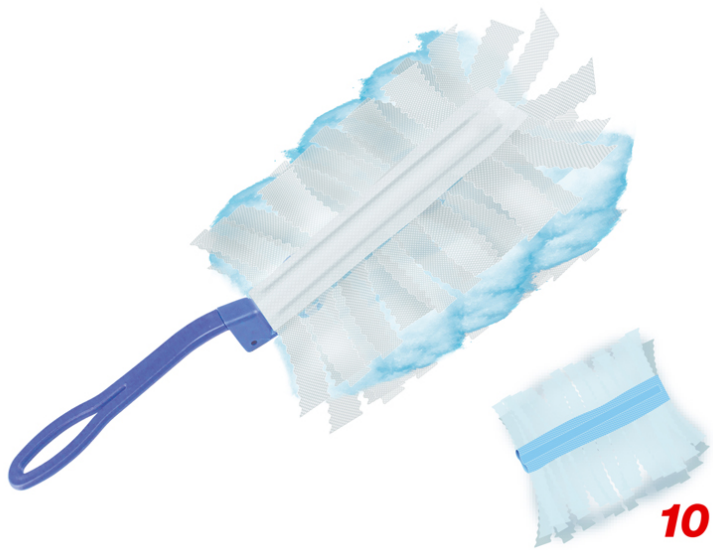

## PIUMINO CATTURAPOLVERE SWAN

### C203PUL004

Dimentica polvere, peli, capelli e sporcizia. I piumini Swan sono gli strumenti ideali per catturare e intrappolare la polvere, i peli, i capelli e gli allergeni provenienti dagli acari della polvere, ma anche da gatti e cani, pulendo le superfici grazie alle migliaia di morbide fibre leggermente rivestite. I panni cattura polvere Swan possiedono fibre esclusive che si adattano per penetrare negli angoli e nelle fessure, permettendoti così di sbarazzarti di polvere e peli/capelli praticamente su qualsiasi superficie, senza spargerli per tutta la casa.

# beper

## PIUMINO CATTURAPOLVERE SWAN

C203PUL004

**DIMENSIONI PRODOTTO:** 11 X 2 X 28 CM

**MATERIALE:** PLASTICA

**PESO NETTO:** 0.2 KG KG

**DIMENSIONE IMBALLAGGIO:** 18 X 9 X 12.3 CM

**IMBALLAGGIO:** GIFT BOX

**NR PEZZI PER COLLO:** 18