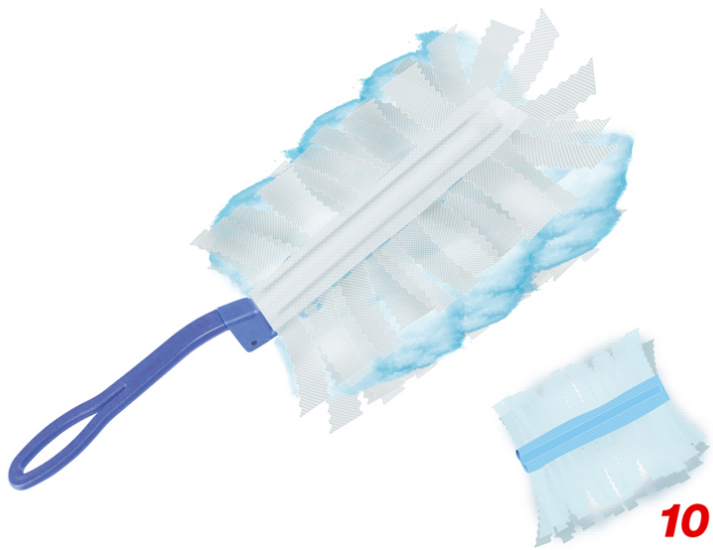

PIUMINO CATTURAPOLVERE SWAN

C203PUL004

Dimentica polvere, peli, capelli e sporcizia. I piumini Swan sono gli strumenti ideali per catturare e intrappolare la polvere, i peli, i capelli e gli allergeni provenienti dagli acari della polvere, ma anche da gatti e cani, pulendo le superfici grazie alle migliaia di morbide fibre leggermente rivestite. I panni cattura polvere Swan possiedono fibre esclusive che si adattano per penetrare negli angoli e nelle fessure, permettendoti così di sbarazzarti di polvere e peli/capelli praticamente su qualsiasi superficie, senza spargerli per tutta la casa.

beper

PIUMINO CATTURAPOLVERE SWAN

C203PUL004

DIMENSIONI PRODOTTO: 11 X 2 X 28 CM

MATERIALE: PLASTICA

PESO NETTO: 0.2 KG KG

DIMENSIONE IMBALLAGGIO: 18 X 9 X 12.3 CM

IMBALLAGGIO: GIFT BOX