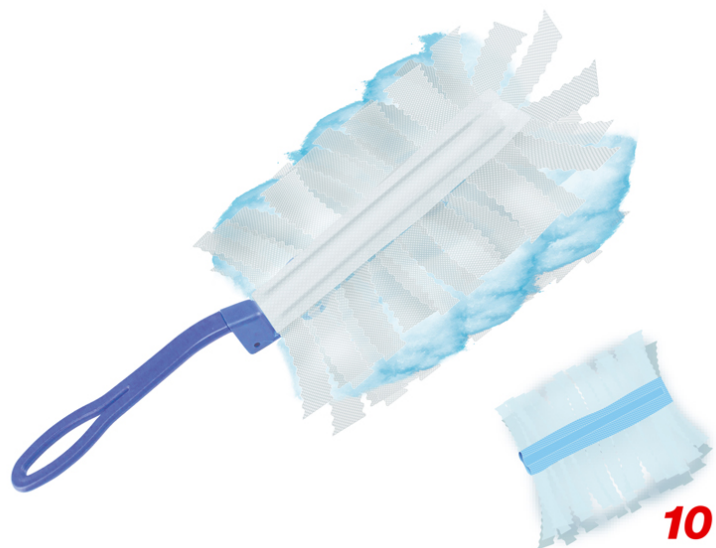

## PIUMINO CATTURAPOLVERE SWAN

**C203PUL004**

Dimentica polvere, peli, capelli e sporcizia. I piumini Swan sono gli strumenti ideali per catturare e intrappolare la polvere, i peli, i capelli e gli allergeni provenienti dagli acari della polvere, ma anche da gatti e cani, pulendo le superfici grazie alle migliaia di morbide fibre leggermente rivestite. I panni cattura polvere Swan possiedono fibre esclusive che si adattano per penetrare negli angoli e nelle fessure, permettendoti così di sbarazzarti di polvere e peli/capelli praticamente su qualsiasi superficie, senza spargerli per tutta la casa.

# **beper**

## PIUMINO CATTURAPOLVERE SWAN

C203PUL004

**DIMENSIONI PRODOTTO:** 11 X 2 X 28 CM

**MATERIALE:** PLASTICA

**PESO NETTO:** 0.2 KG KG

**DIMENSIONE IMBALLAGGIO:** 18 X 9 X 12.3 CM

**IMBALLAGGIO:** GIFT BOX

**NR PEZZI PER COLLO:** 18