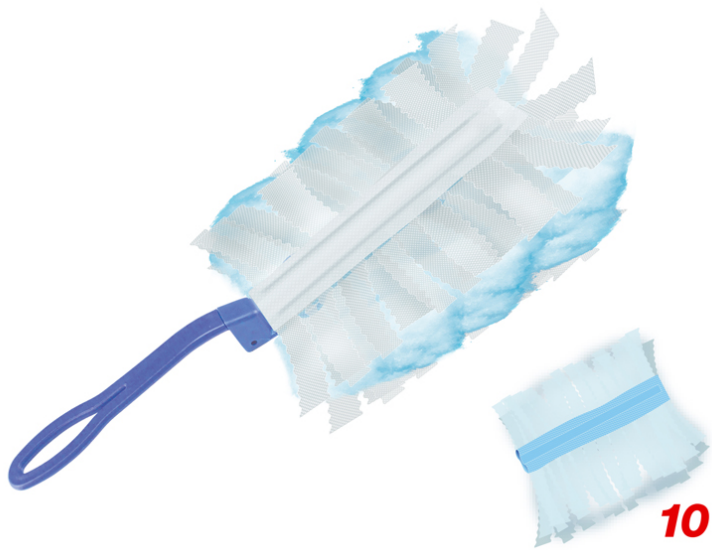

PIUMINO CATTURAPOLVERE SWAN

C203PUL004

Dimentica polvere, peli, capelli e sporcizia. I piumini Swan sono gli strumenti ideali per catturare e intrappolare la polvere, i peli, i capelli e gli allergeni provenienti dagli acari della polvere, ma anche da gatti e cani, pulendo le superfici grazie alle migliaia di morbide fibre leggermente rivestite. I panni cattura polvere Swan possiedono fibre esclusive che si adattano per penetrare negli angoli e nelle fessure, permettendoti così di sbarazzarti di polvere e peli/capelli praticamente su qualsiasi superficie, senza spargerli per tutta la casa.

beper

PIUMINO CATTURAPOLVERE SWAN

C203PUL004

DIMENSIONI PRODOTTO: 11 X 2 X 28 CM

MATERIALE: PLASTICA

PESO NETTO: 0.2 KG KG

DIMENSIONE IMBALLAGGIO: 18 X 9 X 12.3 CM

IMBALLAGGIO: GIFT BOX