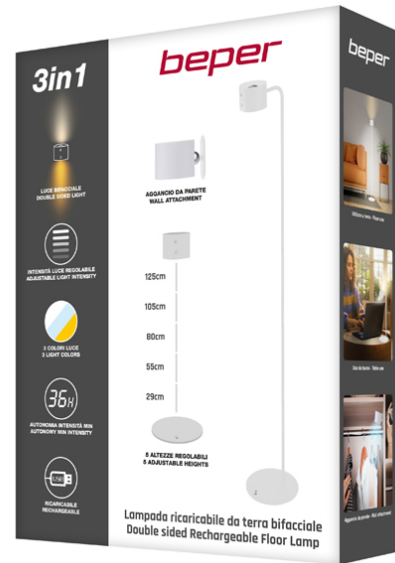

 **beper**

**LAMPADA RICARICABILE DA TERRA BIFACCIALE LUMÌ -
BIANCA**

P201UTP305

Lampada da divano ricaricabile e regolabile in altezza, con accensione touch. Con un semplice tocco è possibile scegliere tra luce calda, fredda o naturale. L'intensità della luce è regolabile tenendo premuto il tasto di accensione. L'altezza regolabile tramite le 5 sezioni dello stelo permette di poterla posizionare in ogni angolo della casa. La lampada è accompagnata da un comodo accessorio incluso per l'applicazione da parete, che consente un facile posizionamento e orientamento per il massimo confort. La modalità notturna mantiene un'illuminazione leggera nel lato superiore della lampada, con luminosità regolabile. Cavo di ricarica USB incluso nella confezione.

beper

LAMPADA RICARICABILE DA TERRA BIFACCIALE LUMI - BIANCA

P201UTP305

DIMENSIONI PRODOTTO: 18X18X31,5 CM

MATERIALE: ABS E ALLUMINIO CON VERNICIATURA OPACA

POTENZA: 2,3 W W

BATTERIA: 2000 MAH

PESO NETTO: 1,6 KG KG

DIMENSIONE IMBALLAGGIO: 23X7X30 CM

IMBALLAGGIO: GB - HDPE 2

NR PEZZI PER COLLO: 4

NR PEZZI X PALLET: 220

8056420224399

Beper S.r.l.

Via Antonio Salieri, 30 37050 Vallese di Oppeano (VR)

www.beper.com