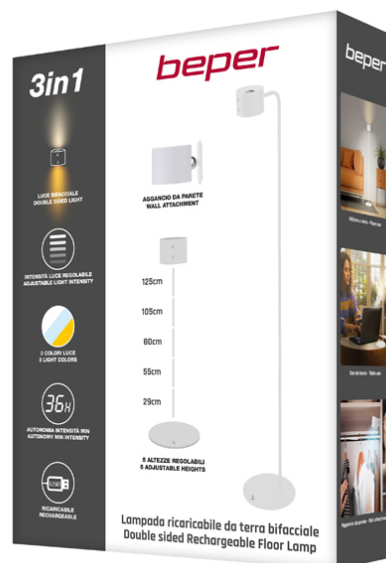

 **beper**

**LAMPADA RICARICABILE DA TERRA BIFACCIALE LUMÌ -
BIANCA**

P201UTP305

Lampada da divano ricaricabile e regolabile in altezza, con accensione touch. Con un semplice tocco è possibile scegliere tra luce calda, fredda o naturale. L'intensità della luce è regolabile tenendo premuto il tasto di accensione. L'altezza regolabile tramite le 5 sezioni dello stelo permette di poterla posizionare in ogni angolo della casa. La lampada è accompagnata da un comodo accessorio incluso per l'applicazione da parete, che consente un facile posizionamento e orientamento per il massimo confort. La modalità notturna mantiene un'illuminazione leggera nel lato superiore della lampada, con luminosità regolabile. Cavo di ricarica USB incluso nella confezione.

beper

LAMPADA RICARICABILE DA TERRA BIFACCIALE LUMÌ - BIANCA

P201UTP305

DIMENSIONI PRODOTTO: 18X18X31,5 CM

MATERIALE: ABS E ALLUMINIO CON VERNICIATURA OPACA

POTENZA: 2,3 W W

BATTERIA: 2000 MAH

PESO NETTO: 1,6 KG KG

DIMENSIONE IMBALLAGGIO: 23X7X30 CM

IMBALLAGGIO: GB - HDPE 2

NR PEZZI PER COLLO: 4

NR PEZZI X PALLET: 220

8056420224399

Beper S.r.l.

Via Antonio Salieri, 30 37050 Vallese di Oppeano (VR)

www.beper.com