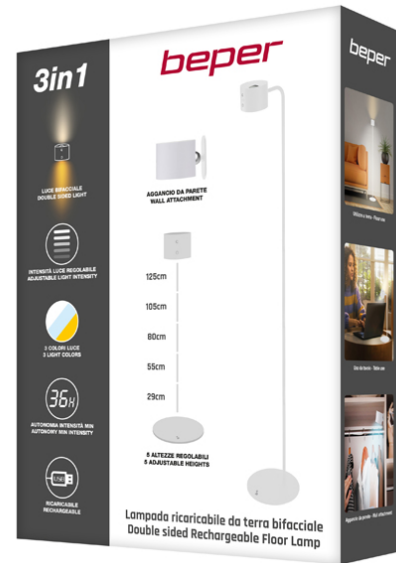

**b** *beper*

**LAMPADA RICARICABILE DA TERRA BIFACCIALE LUMÌ -  
BIANCA**

## P201UTP305

Lampada da divano ricaricabile e regolabile in altezza, con accensione touch. Con un semplice tocco è possibile scegliere tra luce calda, fredda o naturale. L'intensità della luce è regolabile tenendo premuto il tasto di accensione. L'altezza regolabile tramite le 5 sezioni dello stelo permette di poterla posizionare in ogni angolo della casa. La lampada è accompagnata da un comodo accessorio incluso per l'applicazione da parete, che consente un facile posizionamento e orientamento per il massimo confort. La modalità notturna mantiene un'illuminazione leggera nel lato superiore della lampada, con luminosità regolabile. Cavo di ricarica USB incluso nella confezione.

## LAMPADA RICARICABILE DA TERRA BIFACCIALE LUMÌ - BIANCA

**P201UTP305**

**DIMENSIONI PRODOTTO:** 18X18X31,5 CM

**MATERIALE:** ABS E ALLUMINIO CON VERNICIATURA OPACA

**POTENZA:** 2,3 W W

**BATTERIA:** 2000 MAH

**PESO NETTO:** 1,6 KG KG

**DIMENSIONE IMBALLAGGIO:** 23X7X30 CM

**IMBALLAGGIO:** GB - HDPE 2

**NR PEZZI PER COLLO:** 4

**NR PEZZI X PALLET:** 220

8056420224399

Beper S.r.l.

Via Antonio Salieri, 30 37050 Vallese di Oppeano (VR)