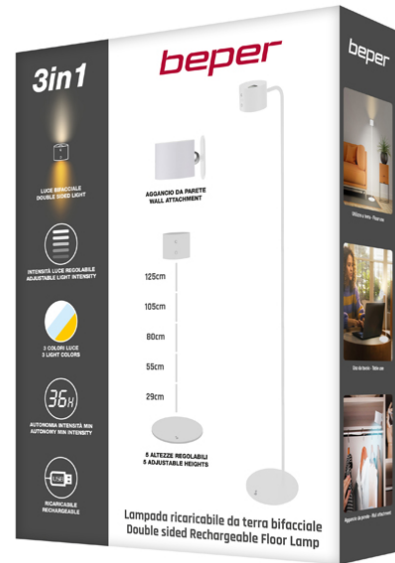

 **beper**

**LAMPADA RICARICABILE DA TERRA BIFACCIALE LUMÌ -  
BIANCA**

## P201UTP305

Lampada da divano ricaricabile e regolabile in altezza, con accensione touch. Con un semplice tocco è possibile scegliere tra luce calda, fredda o naturale. L'intensità della luce è regolabile tenendo premuto il tasto di accensione. L'altezza regolabile tramite le 5 sezioni dello stelo permette di poterla posizionare in ogni angolo della casa. La lampada è accompagnata da un comodo accessorio incluso per l'applicazione da parete, che consente un facile posizionamento e orientamento per il massimo confort. La modalità notturna mantiene un'illuminazione leggera nel lato superiore della lampada, con luminosità regolabile. Cavo di ricarica USB incluso nella confezione.

## LAMPADA RICARICABILE DA TERRA BIFACCIALE LUMI - BIANCA

**P201UTP305**

**DIMENSIONI PRODOTTO:** 18X18X31,5 CM

**MATERIALE:** ABS E ALLUMINIO CON VERNICIATURA OPACA

**POTENZA:** 2,3 W W

**BATTERIA:** 2000 MAH

**PESO NETTO:** 1,6 KG KG

**DIMENSIONE IMBALLAGGIO:** 23X7X30 CM

**IMBALLAGGIO:** GB - HDPE 2

**NR PEZZI PER COLLO:** 4

**NR PEZZI X PALLET:** 220

8056420224399

Beper S.r.l.

Via Antonio Salieri, 30 37050 Vallese di Oppeano (VR)