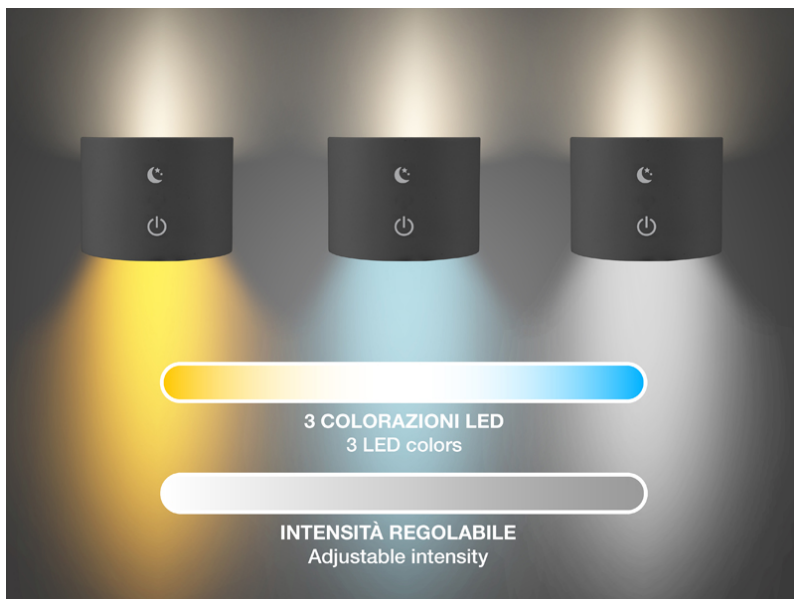

LAMPADA RICARICABILE DA TERRA BIFACCIALE LUMÌ - NERA

P201UTP306

Lampada da divano ricaricabile e regolabile in altezza, con accensione touch. Con un semplice tocco è possibile scegliere tra luce calda, fredda o naturale. L'intensità della luce è regolabile tenendo premuto il tasto di accensione. L'altezza regolabile tramite le 5 sezioni dello stelo permette di poterla posizionare in ogni angolo della casa. La lampada è accompagnata da un comodo accessorio incluso per l'applicazione da parete, che consente un facile posizionamento e orientamento per il massimo comfort. La modalità notturna mantiene un'illuminazione leggera nel lato superiore della lampada, con luminosità regolabile. Cavo di ricarica USB incluso nella confezione.

beper

LAMPADA RICARICABILE DA TERRA BIFACCIALE LUMÌ - NERA

P201UTP306

DIMENSIONI PRODOTTO: 18X18X31,5 CM

MATERIALE: ABS E ALLUMINIO CON
VERNICIATURA OPACA

POTENZA: 2,3W W

BATTERIA: 2000 MAH

PESO NETTO: 1,6 KG KG

DIMENSIONE IMBALLAGGIO: 23X7X30 CM

IMBALLAGGIO: GB - HDPE 2

NR PEZZI PER COLLO: 4

NR PEZZI X PALLET: 220

8056420224405

Beper S.r.l.

Via Antonio Salieri, 30 37050 Vallese di Oppeano (VR)

www.beper.com