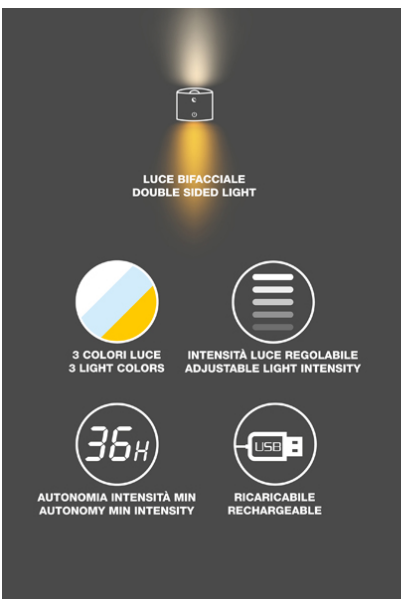

LAMPADA RICARICABILE DA TERRA BIFACCIALE LUMÌ - NERA

P201UTP306

Lampada da divano ricaricabile e regolabile in altezza, con accensione touch. Con un semplice tocco è possibile scegliere tra luce calda, fredda o naturale. L'intensità della luce è regolabile tenendo premuto il tasto di accensione. L'altezza regolabile tramite le 5 sezioni dello stelo permette di poterla posizionare in ogni angolo della casa. La lampada è accompagnata da un comodo accessorio incluso per l'applicazione da parete, che consente un facile posizionamento e orientamento per il massimo comfort. La modalità notturna mantiene un'illuminazione leggera nel lato superiore della lampada, con luminosità regolabile. Cavo di ricarica USB incluso nella confezione.

beper

LAMPADA RICARICABILE DA TERRA BIFACCIALE LUMÌ - NERA

P201UTP306

DIMENSIONI PRODOTTO: 18X18X31,5 CM

MATERIALE: ABS E ALLUMINIO CON
VERNICIATURA OPACA

POTENZA: 2,3W W

BATTERIA: 2000 MAH

PESO NETTO: 1,6 KG KG