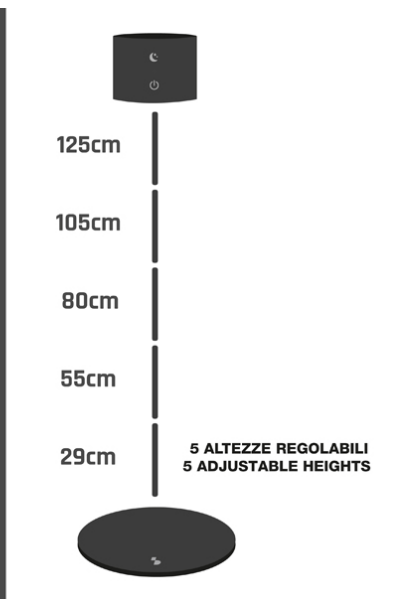

LAMPADA RICARICABILE DA TERRA BIFACCIALE LUMÌ - NERA

P201UTP306

Lampada da divano ricaricabile e regolabile in altezza, con accensione touch. Con un semplice tocco è possibile scegliere tra luce calda, fredda o naturale. L'intensità della luce è regolabile tenendo premuto il tasto di accensione. L'altezza regolabile tramite le 5 sezioni dello stelo permette di poterla posizionare in ogni angolo della casa. La lampada è accompagnata da un comodo accessorio incluso per l'applicazione da parete, che consente un facile posizionamento e orientamento per il massimo comfort. La modalità notturna mantiene un'illuminazione leggera nel lato superiore della lampada, con luminosità regolabile. Cavo di ricarica USB incluso nella confezione.

beper

LAMPADA RICARICABILE DA TERRA BIFACCIALE LUMÌ - NERA

P201UTP306

DIMENSIONI PRODOTTO: 18X18X31,5 CM

MATERIALE: ABS E ALLUMINIO CON
VERNICIATURA OPACA

POTENZA: 2,3W W

BATTERIA: 2000 MAH

PESO NETTO: 1,6 KG KG

DIMENSIONE IMBALLAGGIO: 23X7X30 CM

IMBALLAGGIO: GB - HDPE 2

NR PEZZI PER COLLO: 4

NR PEZZI X PALLET: 220

8056420224405

Beper S.r.l.

Via Antonio Salieri, 30 37050 Vallese di Oppeano (VR)

www.beper.com