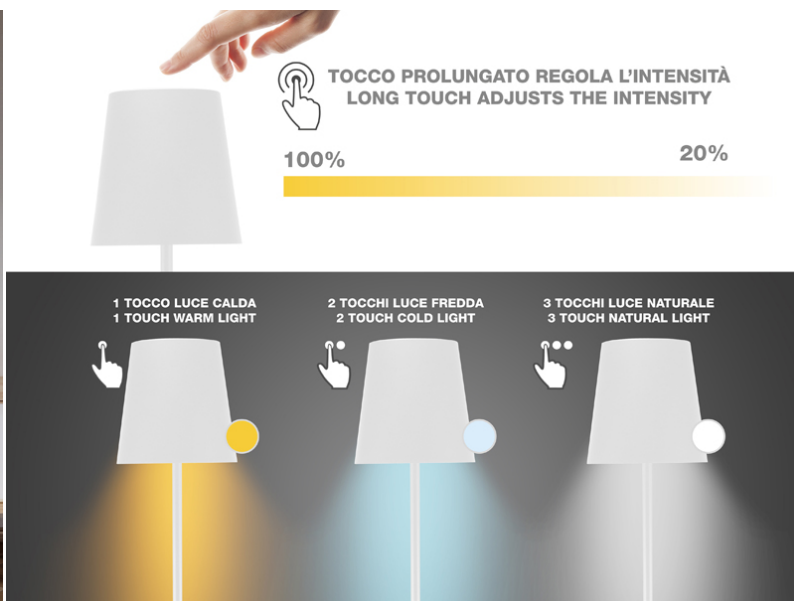

## LAMPADA RICARICABILE DA TERRA SOFÀ XL - BIANCA

### P201UTP404

Lampada da divano ricaricabile con accensione touch. Con un semplice tocco è possibile scegliere tra luce calda, fredda o naturale. L'intensità della luce è regolabile tenendo premuto il tasto di accensione. L'altezza regolabile tramite le 5 sezioni dello stelo permette di poterla posizionare in ogni angolo della casa. Anche per l'illuminazione di tavolate e/o angoli di arredo. Cavo di ricarica USB incluso nella confezione.

## LAMPADA RICARICABILE DA TERRA SOFÀ XL - BIANCA

P201UTP404

**DIMENSIONI PRODOTTO:** 20X20X125 CM

**MATERIALE:** ABS E ALLUMINIO CON  
VERNICIATURA OPACA

**POTENZA:** 2.5 W W

**BATTERIA:** BATTERIA 4000 MAH