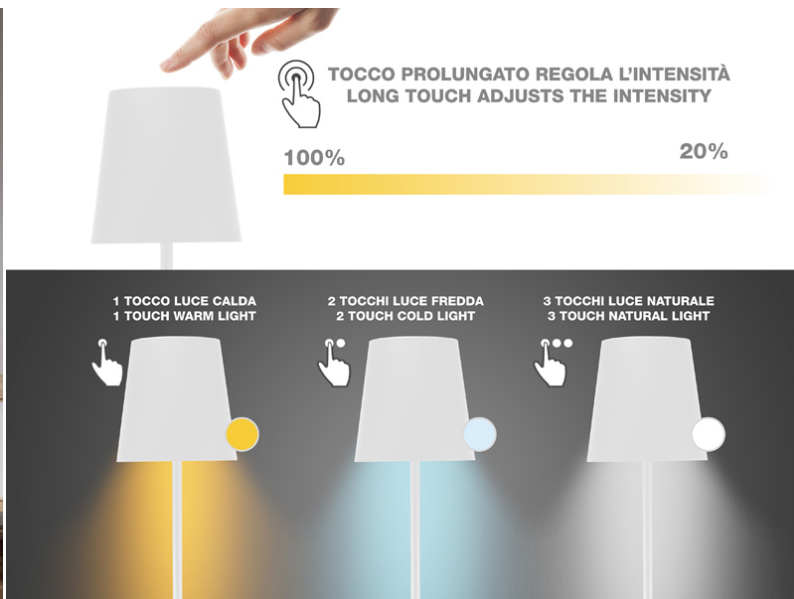

LAMPADA RICARICABILE DA TERRA SOFÀ XL - BIANCA

P201UTP404

Lampada da divano ricaricabile con accensione touch. Con un semplice tocco è possibile scegliere tra luce calda, fredda o naturale. L'intensità della luce è regolabile tenendo premuto il tasto di accensione. L'altezza regolabile tramite le 5 sezioni dello stelo permette di poterla posizionare in ogni angolo della casa. Anche per l'illuminazione di tavolate e/o angoli di arredo. Cavo di ricarica USB incluso nella confezione.

Beper S.r.l.

Via Antonio Salieri, 30 37050 Vallese di Oppeano (VR)

www.beper.com

LAMPADA RICARICABILE DA TERRA SOFÀ XL - BIANCA

P201UTP404

DIMENSIONI PRODOTTO: 20X20X125 CM

MATERIALE: ABS E ALLUMINIO CON
VERNICIATURA OPACA