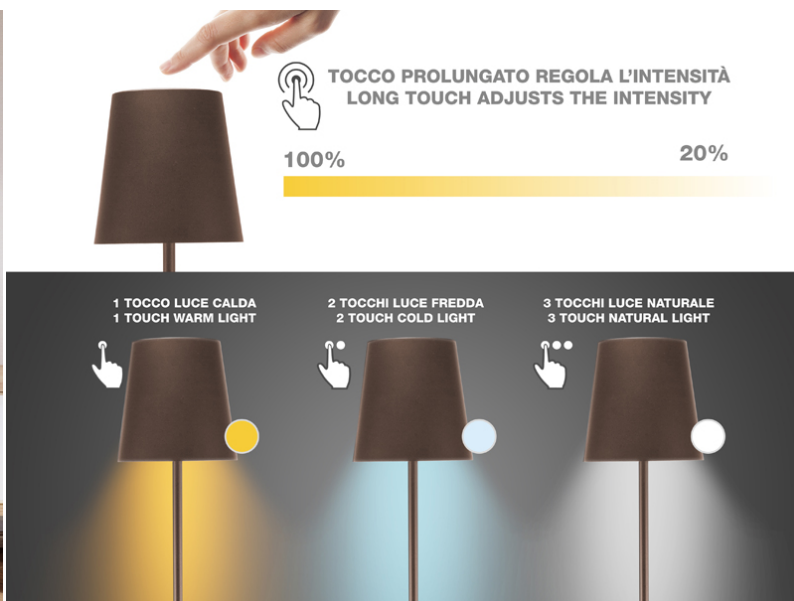

## LAMPADA RICARICABILE DA TERRA SOFÀ XL - CORTEN

### P201UTP405

Lampada da divano ricaricabile con accensione touch. Con un semplice tocco è possibile scegliere tra luce calda, fredda o naturale. L'intensità della luce è regolabile tenendo premuto il tasto di accensione. L'altezza regolabile tramite le 5 sezioni dello stelo permette di poterla posizionare in ogni angolo della casa. Anche per l'illuminazione di tavolate e/o angoli di arredo. Cavo di ricarica USB incluso nella confezione.

## LAMPADA RICARICABILE DA TERRA SOFÀ XL - CORTEN

P201UTP405

**DIMENSIONI PRODOTTO:** 20X20X125 CM

**MATERIALE:** ABS E ALLUMINIO CON  
VERNICIATURA OPACA

**POTENZA:** 2.5 W W

**BATTERIA:** BATTERIA 4000 MAH