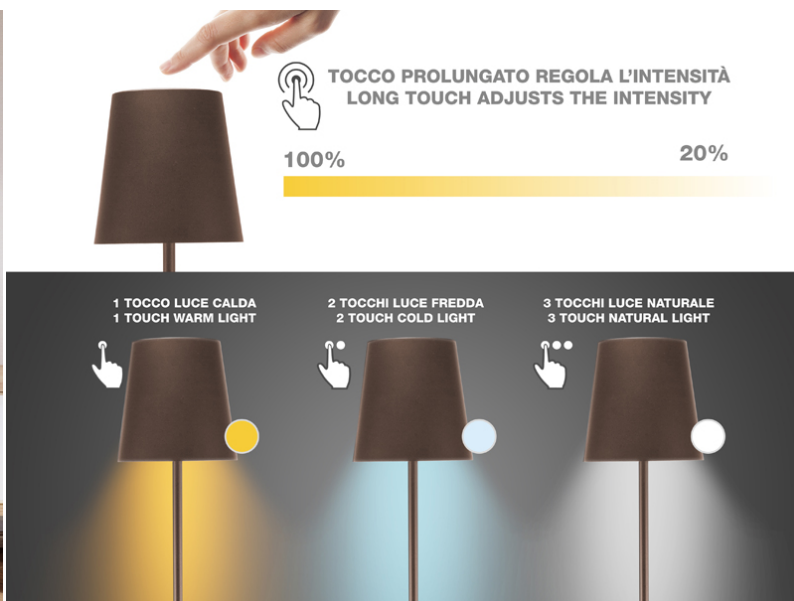

LAMPADA RICARICABILE DA TERRA SOFÀ XL - CORTEN

P201UTP405

DIMENSIONI PRODOTTO: 20X20X125 CM

MATERIALE: ABS E ALLUMINIO CON
VERNICIATURA OPACA

POTENZA: 2.5 W W

BATTERIA: BATTERIA 4000 MAH

PESO NETTO: 2.28 KG KG

DIMENSIONE IMBALLAGGIO: 20.5X20.5X38.5 CM

IMBALLAGGIO: GIFT BOX

NR PEZZI PER COLLO: 2

NR PEZZI X PALLET: 56

Video