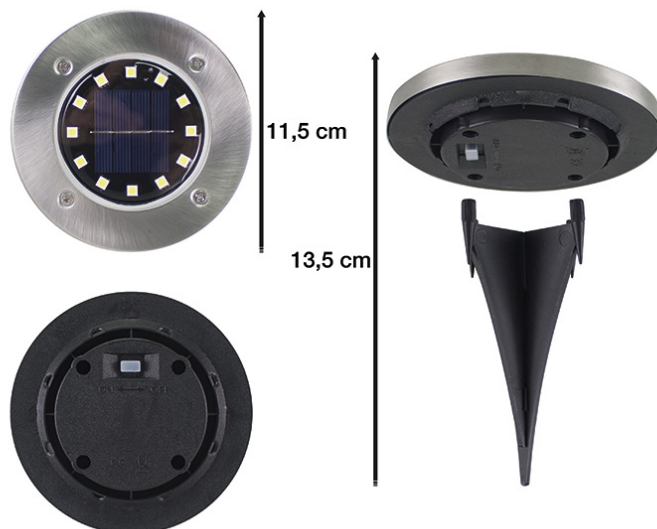

SET DUE PICCHETTI SOLARI SEGNAPASSI

P207ILO020

Set di 2 lampade solari segnapassi per vialetti e giardini comprensive di picchetto. Le lampade si accendono automaticamente con il buio e si spegono con la luce del giorno, grazie all'energia che arriva dalla luce solare.

Il picchetto consente di fissare le lampade al terreno in qualsiasi punto del giardino, accanto alle airole lungo i vialetti. Corpo realizzata in plastica, pannello solare in vetro.

beper

PROTEZIONE IP44
IP44 PROTECTION

AUTONOMIA
AUTONOMY

RICARICA SOLARE
SUNLIGHT RECHARGE

12 LED
12 LEDS

SET DUE PICCHETTI SOLARI SEGNAPASSI

P207ILO020

DIMENSIONI PRODOTTO: 12,50X6,50X12,50 CM

MATERIALE: PLASTICA

BATTERIA: NI MH 300 MAH