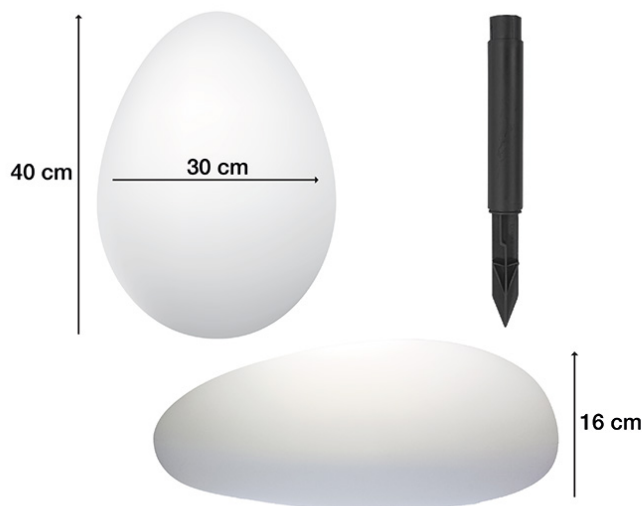

## LAMPADA SOLARE STONE

### P207ILO241

Lampada solare per giardino a forma di sasso. La lampada si accende automaticamente con il buio e si spegne con la luce del giorno, grazie all'energia che arriva dalla luce solare. Luce a led BIANCA e colorata RGB per decorare il giardino.

# beper

PROTEZIONE IP44  
IP44 PROTECTION

AUTONOMIA  
AUTONOMY

7 COLORI LED  
7 LED COLORS

RICARICA SOLARE  
SUNLIGHT RECHARGE

## LAMPADA SOLARE STONE

P207ILO241

**DIMENSIONI PRODOTTO:** 40X30X16 CM

**MATERIALE:** PLASTICA

**BATTERIA:** LI-ION 600 MAH ; 18650 (LI-ION); 1 X 3.7 V

**PESO NETTO:** 1.03 KG KG

**DIMENSIONE IMBALLAGGIO:** 40,5X30,5X16,5 CM