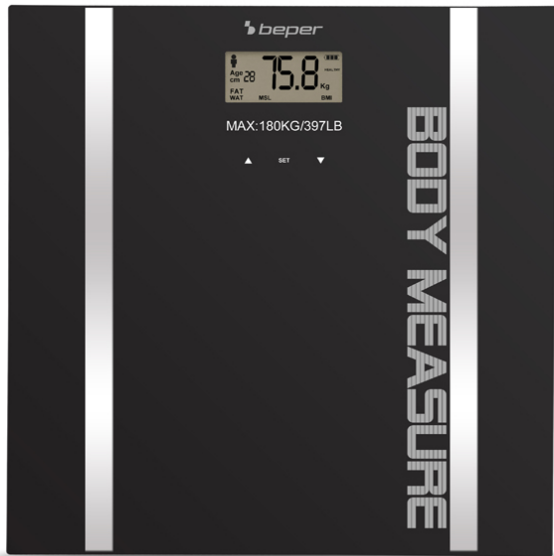

BILANCIA PESAPERSONE MASSA CORPOREA

40.808A

Bilancia pesapersona elettronica con pedana in vetro temperato spessore 6mm. Grazie agli inserti in metallo, inserendo i propri dati, calcola la massa ossea, la massa muscolare e la percentuale di liquidi con capacità fino a 10 memorie. Portata massima 150 Kg. Display LCD. Spegnimento e azzeramento automatico con indicazione di sovraccarico e livello batteria. Batteria inclusa.

Beper S.r.l.

Via Antonio Salieri, 30 37050 Vallese di Oppeano (VR)

www.beper.com

beper

BILANCIA PESAPERSONE MASSA CORPOREA

40.808A

DIMENSIONI PRODOTTO: 30X30X1,7CM

MATERIALE: VETRO TEMPERATO

BATTERIA: 1XCR2032 INCLUSA

PESO NETTO: 1,65 KG

DIMENSIONE IMBALLAGGIO: 31,8X31,8X2,6 CM

IMBALLAGGIO: SCATOLA LITOGRAFATA

NR PEZZI PER COLLO: 6

NR PEZZI X PALLET: 420

8051772711733

Beper S.r.l.