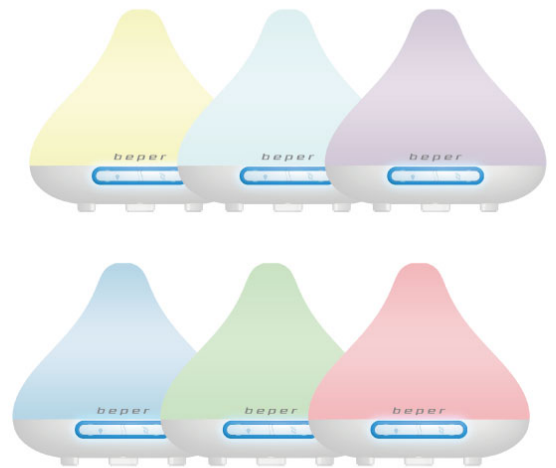

## DIFFUSORE DI ESSENZE

**70.402**

Diffusore di essenze dalla forma minimalista, con nebulizzatore a ultrasuoni e luce LED di 7 colori in continua variazione cromatica. Munito di tasto per selezionare l'intensità di fuoriuscita di vapore freddo e tasto per la selezione di un unico colore. Spegnimento automatico in caso di esaurimento dell'acqua. Capacità serbatoio 140ml. Adattatore incluso.

Dimensioni prodotto: 13,5x13,5x13cm

Materiale: PP (anti-corrosione)

# **beper**

## DIFFUSORE DI ESSENZE

70.402

POTENZA: 12 W

PESO NETTO: 0,44 KG

DIMENSIONE IMBALLAGGIO: 14X14X14 CM

IMBALLAGGIO: SCATOLA LITOGRAFATA

NR PEZZI PER COLLO: 6

NR PEZZI X PALLET: 360