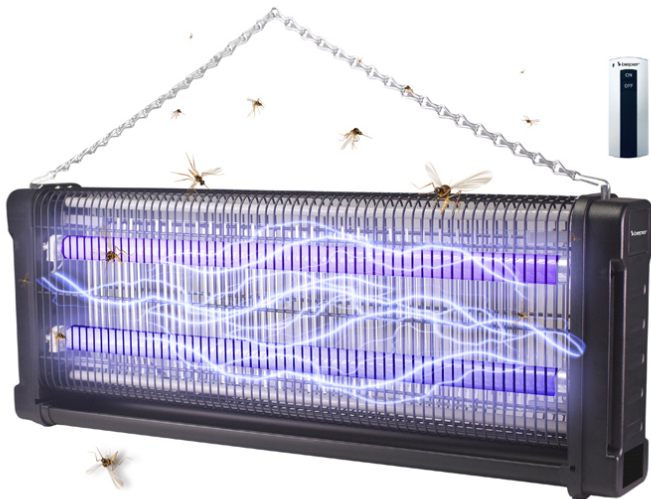

## ZANZARIERA 40 W CON TELECOMANDO

### P206ZAN040

Zanzariera elettrica con robusta struttura in abs e metallo, perfetta anche per esterni. I due tubi luminosi UV-A da 20 W ciascuno e la griglia open top contribuiscono ad incrementare la potenza attrattiva, per eliminare zanzare ed altri insetti volanti. Utilizzabile in appoggio o appesa, grazie alla catenella in dotazione. Telecomando incluso, e vassoio removibile per una facile pulizia.

## ZANZARIERA 40 W CON TELECOMANDO

P206ZAN040

**DIMENSIONI PRODOTTO:** 72,5X11X26 CM

**MATERIALE:** ABS/METALLO

**POTENZA:** 40 W

**PESO NETTO:** 3,3 KG

**DIMENSIONE IMBALLAGGIO:** 72,5X11X27 CM

**IMBALLAGGIO:** SCATOLA LITOGRAFATA