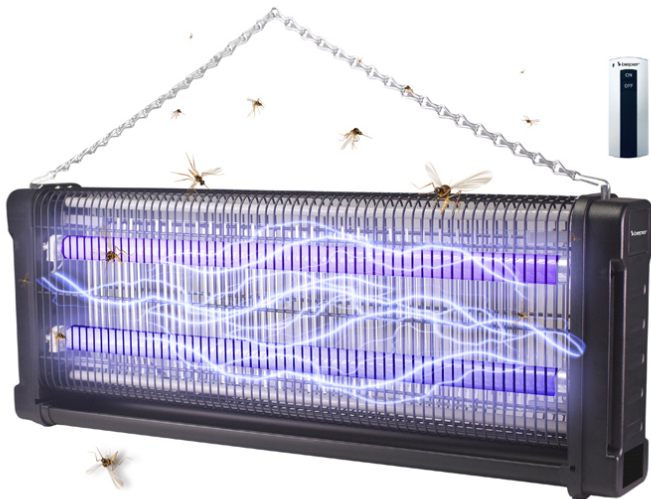

ZANZARIERA 40 W CON TELECOMANDO

P206ZAN040

Zanzariera elettrica con robusta struttura in abs e metallo, perfetta anche per esterni. I due tubi luminosi UV-A da 20 W ciascuno e la griglia open top contribuiscono ad incrementare la potenza attrattiva, per eliminare zanzare ed altri insetti volanti. Utilizzabile in appoggio o appesa, grazie alla catenella in dotazione. Telecomando incluso, e vassoio removibile per una facile pulizia.

ZANZARIERA 40 W CON TELECOMANDO

P206ZAN040

DIMENSIONI PRODOTTO: 72,5X11X26 CM

MATERIALE: ABS/METALLO

POTENZA: 40 W

PESO NETTO: 3,3 KG

DIMENSIONE IMBALLAGGIO: 72,5X11X27 CM

IMBALLAGGIO: SCATOLA LITOGRAFATA