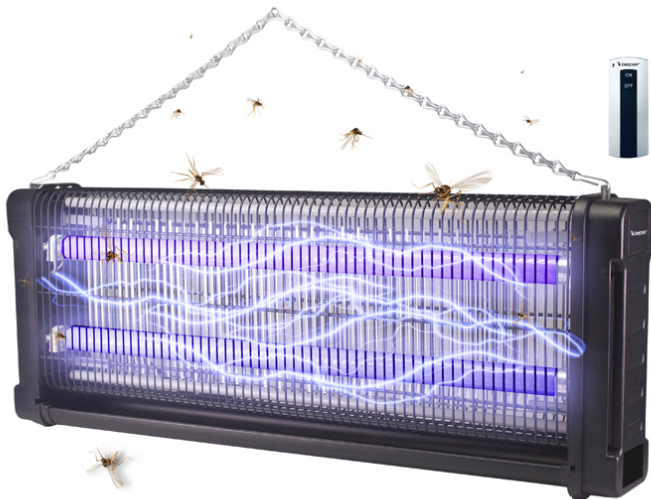

## ZANZARIERA 40 W CON TELECOMANDO

### P206ZAN040

Zanzariera elettrica con robusta struttura in abs e metallo, perfetta anche per esterni. I due tubi luminosi UV-A da 20 W ciascuno e la griglia open top contribuiscono ad incrementare la potenza attrattiva, per eliminare zanzare ed altri insetti volanti. Utilizzabile in appoggio o appesa, grazie alla catenella in dotazione. Telecomando incluso, e vassoio removibile per una facile pulizia.

## ZANZARIERA 40 W CON TELECOMANDO

P206ZAN040

DIMENSIONI PRODOTTO: 72,5X11X26 CM

MATERIALE: ABS/METALLO

POTENZA: 40 W

PESO NETTO: 3,3 KG

DIMENSIONE IMBALLAGGIO: 72,5X11X27 CM

IMBALLAGGIO: SCATOLA LITOGRAFATA