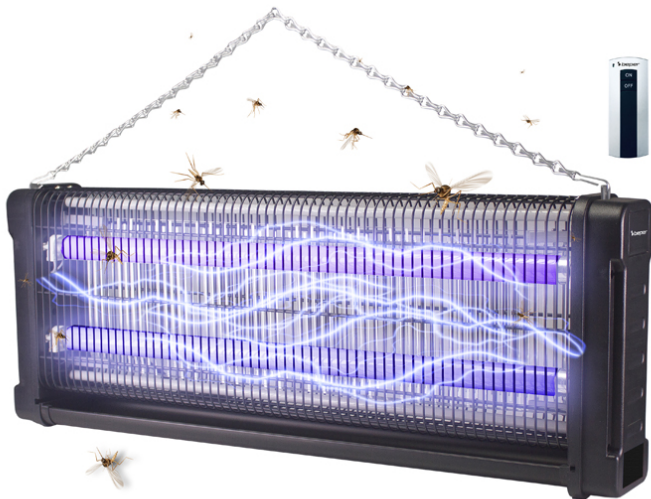

## ZANZARIERA 40 W CON TELECOMANDO

### P206ZAN040

Zanzariera elettrica con robusta struttura in abs e metallo, perfetta anche per esterni. I due tubi luminosi UV-A da 20 W ciascuno e la griglia open top contribuiscono ad incrementare la potenza attrattiva, per eliminare zanzare ed altri insetti volanti. Utilizzabile in appoggio o appesa, grazie alla catenella in dotazione. Telecomando incluso, e vassoio removibile per una facile pulizia.

# beper

## ZANZARIERA 40 W CON TELECOMANDO

P206ZAN040

**DIMENSIONI PRODOTTO:** 72,5X11X26 CM

**MATERIALE:** ABS/METALLO

**POTENZA:** 40 W

**PESO NETTO:** 3,3 KG

**DIMENSIONE IMBALLAGGIO:** 72,5X11X27 CM

**IMBALLAGGIO:** SCATOLA LITOGRAFATA