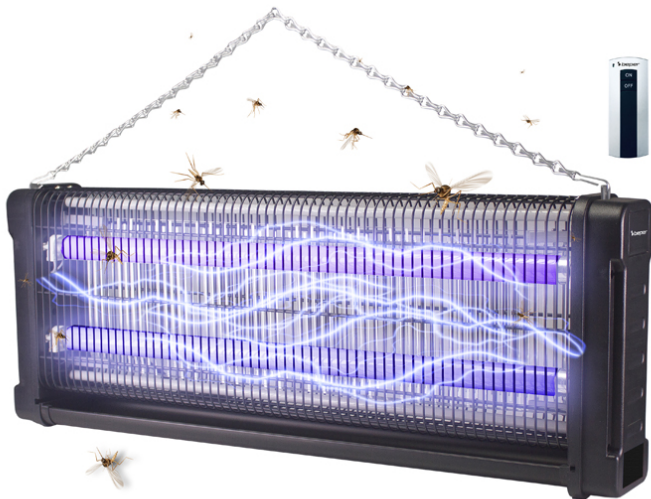

## ZANZARIERA 40 W CON TELECOMANDO

### P206ZAN040

Zanzariera elettrica con robusta struttura in abs e metallo, perfetta anche per esterni. I due tubi luminosi UV-A da 20 W ciascuno e la griglia open top contribuiscono ad incrementare la potenza attrattiva, per eliminare zanzare ed altri insetti volanti. Utilizzabile in appoggio o appesa, grazie alla catenella in dotazione. Telecomando incluso, e vassoio removibile per una facile pulizia.

## ZANZARIERA 40 W CON TELECOMANDO

**P206ZAN040**

**DIMENSIONI PRODOTTO:** 72,5X11X26 CM

**MATERIALE:** ABS/METALLO

**POTENZA:** 40 W

**PESO NETTO:** 3,3 KG

**DIMENSIONE IMBALLAGGIO:** 72,5X11X27 CM

**IMBALLAGGIO:** SCATOLA LITOGRAFATA