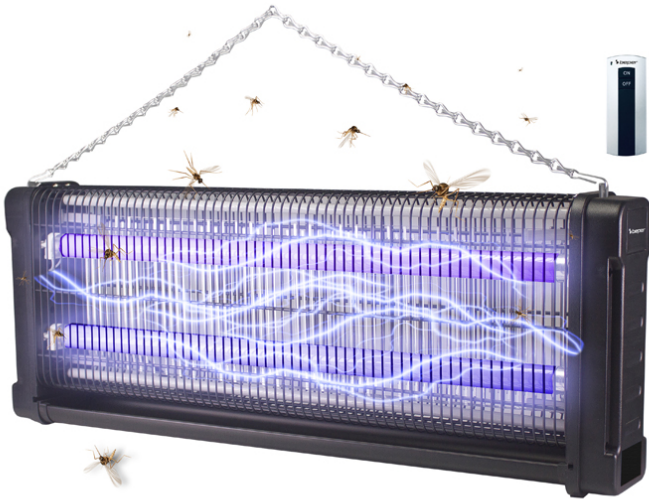

beper

Zanzariera 40 W con telecomando

P206ZAN040

Zanzariera elettrica con robusta struttura in abs e metallo, perfetta anche per esterni. I due tubi luminosi UV-A da 20 W ciascuno e la griglia open top contribuiscono ad incrementare la potenza attrattiva, per eliminare zanzare ed altri insetti volanti. Utilizzabile in appoggio o appesa, grazie alla catenella in dotazione. Telecomando incluso, e vassoio removibile per una facile pulizia.

Beper S.r.l.
Via Antonio Salieri, 30 37050 Vallese di Oppeano (VR)
www.beper.com

Zanzariera 40 W con telecomando

P206ZAN040

DIMENSIONI PRODOTTO: 72,5X11X26 CM

MATERIALE: ABS/METALLO

POTENZA: 40 W

PESO NETTO: 3,3 KG

DIMENSIONE IMBALLAGGIO: 72,5X11X27 CM

IMBALLAGGIO: SCATOLA LITOGRAFATA

NR PEZZI PER COLLO: 4

NR PEZZI X PALLET: 64

8056420221275

Beper S.r.l.

Via Antonio Salieri, 30 37050 Vallese di Oppeano (VR)

www.beper.com