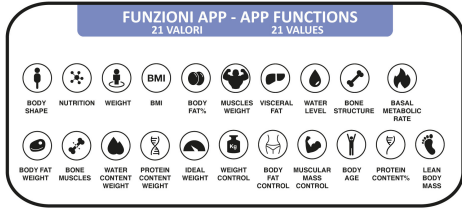

beper

Bluetooth

APP DOWNLOAD

BILANCIA PESAPERSONE IMPEDENZIOMETRICA CON APP

P303BIP050

DIMENSIONI PRODOTTO: 30X30X2,5 CM

MATERIALE: VETRO TEMPERATO/ABS

BATTERIA: 2XAAA NON INCLUSE

PESO NETTO: 2,10 KG

DIMENSIONE IMBALLAGGIO: 31,4X31,4X3,6 CM

IMBALLAGGIO: SCATOLA LITOGRAFATA

NR PEZZI PER COLLO: 6

NR PEZZI X PALLET: 240

Video