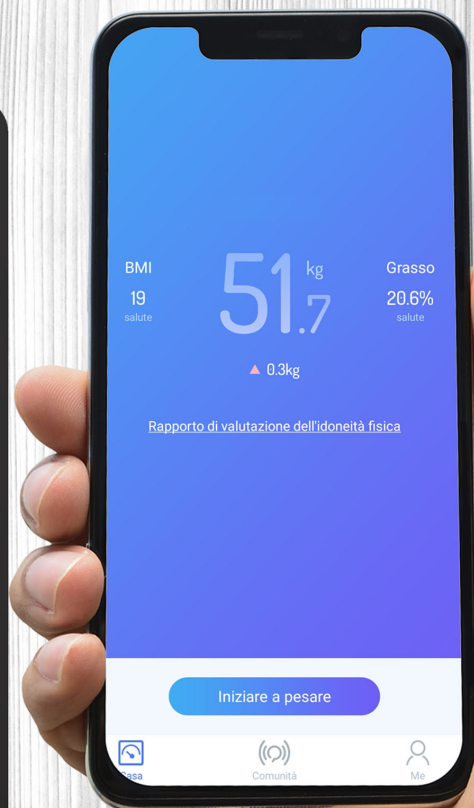

## BILANCIA PESAPERSONE IMPEDENZIOMETRICA CON APP

### P303BIP050

Bilancia pesapersona impedenziometrica che misura ben 21 indicatori corporei: Forma del corpo, Nutrizione, Peso, BMI, % Massa grassa, Peso del muscolo, Grasso viscerale, Livello dell'acqua, Ossatura, Metabolismo basale, Peso Massa grassa, Muscolo scheletrico, Peso dell'acqua, Peso delle Proteine, Peso ideale, Controllo del peso, Controllo grasso, Controllo muscolare, Anni del corpo, % Proteine, Massa magra. Il pannello in vetro temperato è rivestito da elettrodi in ossido di indio-stagno (ITO - indium tin oxide), estremamente sensibili ed in grado di rilevare, con velocità e alta precisione la composizione corporea. Tecnologia bluetooth integrata per trasmettere i dati direttamente allo smartphone tramite l'app ScaleUp (disponibile per iOS e Android) e si sincronizza con le App di Google Fit, Fitbit e Apple Health.