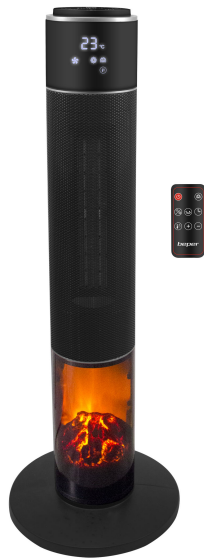

TERMOVENTILATORE CERAMICO A TORRETTA

P203TER001

Elegante termoventilatore a torretta, con elementi riscaldanti ceramici dal potente effetto calorifico e dai ridotti consumi. Dotato di pannello di controllo touch con telecomando e timer programmabile fino a 8 ore. Luce LED con effetto fiamma, per regalare un'atmosfera calda ed accogliente ad ogni stanza. Termostato regolabile e funzione ventilazione, oscillazione orizzontale automatica e display LED.

Beper S.r.l.

Via Antonio Salieri, 30 37050 Vallese di Oppeano (VR)

www.beper.com

beper

TERMOVENTILATORE CERAMICO A TORRETTA

P203TER001

DIMENSIONI PRODOTTO: 28,5X28,5X86 CM

MATERIALE: METALLO/ABS

POTENZA: 2000 W

PESO NETTO: 5,10 KG

DIMENSIONE IMBALLAGGIO: 91,5X42,5X38 CM

IMBALLAGGIO: SCATOLA LITOGRAFATA

NR PEZZI PER COLLO: 4

NR PEZZI X PALLET: 32

8056420222715

Beper S.r.l.