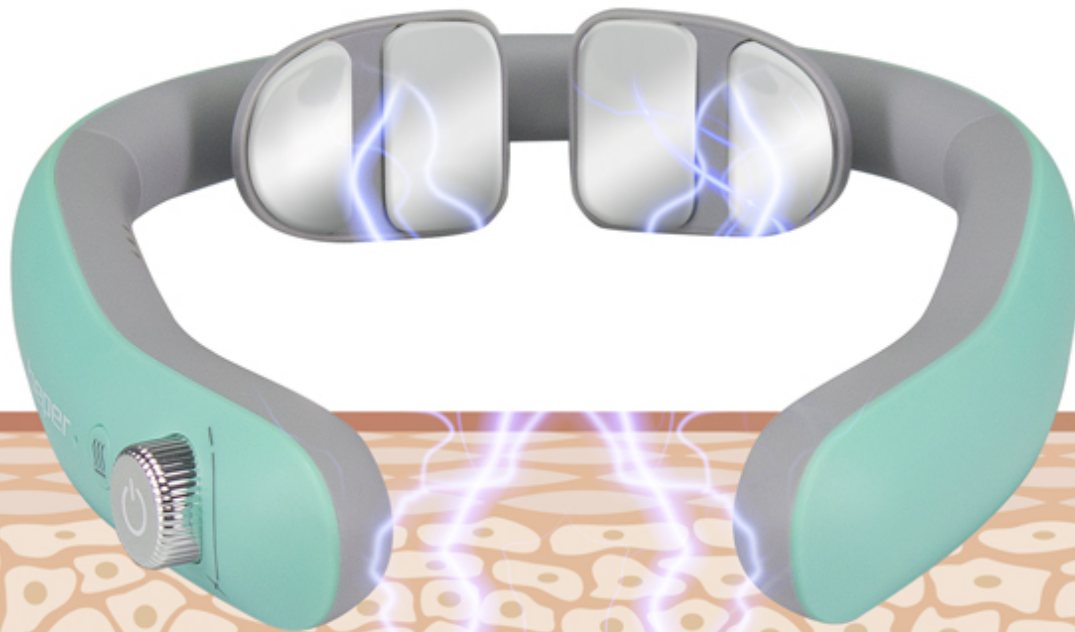

# **beper**

Rilassante  
Body Relax

Circolazione  
sanguigna  
Blood  
circulation

Massaggio  
Massage  
EMS

Impulsi bassa  
frequenza  
Low  
frequency

Funzione  
riscaldante  
Heating  
function

Allevia il  
dolore  
Pain relief

## MASAJEADOR CERVICAL

### P302MAS100

Masajeador eléctrico diseñado específicamente para la zona cervical, gracias a la tecnología EMS de pulsos de baja frecuencia y a la función de calentamiento, puede disolver la tensión muscular estimulando la circulación sanguínea en los tejidos, aliviando el dolor y la incomodidad. Electrodo flexible perfectamente adaptable a la forma del cuello, y batería de litio recargable con cable USB incluido. 6 modos de masaje EMS, con función de calentamiento.