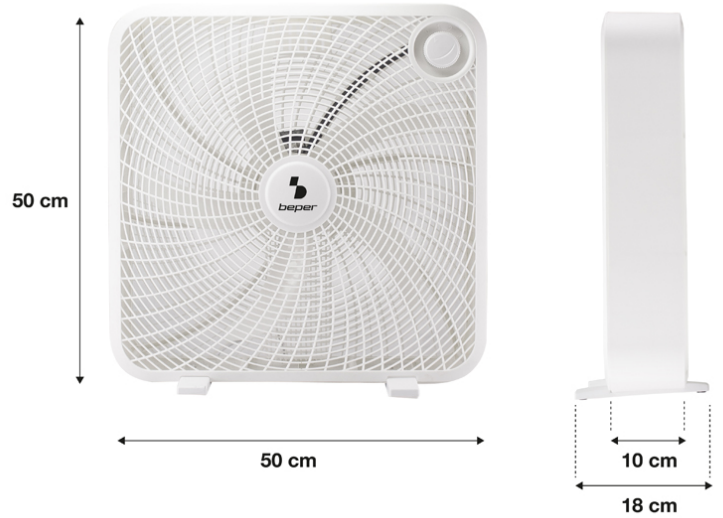

VENTILADOR DE CAJA 50 CM

P206VEN550

Este ventilador de pie industrial es perfecto en cualquier habitación de la casa, pero también en la terraza o el porche y dondequiera que necesite aportar un potente soplo de aire fresco. El moderno diseño cuadrado confiere a este ventilador una excelente estabilidad, mientras que las aspas de 5 grados permiten una circulación del aire alta y uniforme. 3 velocidades seleccionables para la máxima comodidad de uso.

beper

60
W

POTENZA
POWER

3x

VELOCITÀ
SPEEDS

5 PALE
5 BLADES

50
cm

DIAMETRO
DIAMETER

1,6m

CAVO
CABLE

VENTILADOR DE CAJA 50 CM

P206VEN550

DIMENSIONES DEL PRODUCTO: 51X18.5X51

MATERIAL: PLÁSTICO

ENERGÍA: 60W 220-240V 50HZ W

PESO NETO: 2,43 KG KG