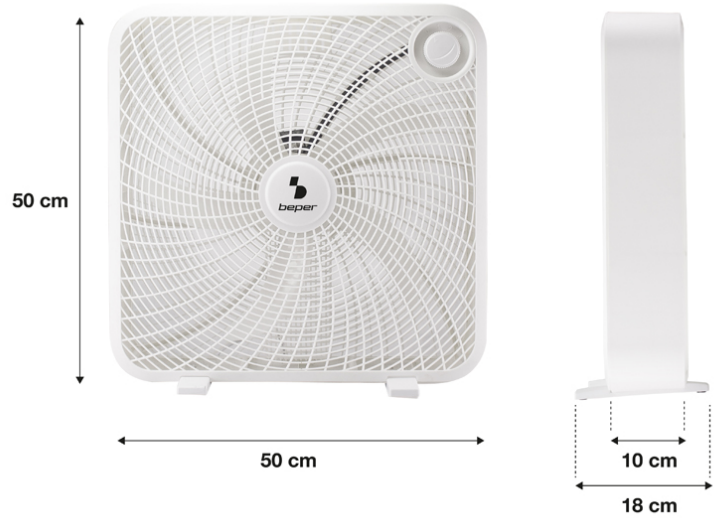

## VENTILADOR DE CAJA 50 CM

### P206VEN550

Este ventilador de pie industrial es perfecto en cualquier habitación de la casa, pero también en la terraza o el porche y dondequiera que necesite aportar un potente soplo de aire fresco. El moderno diseño cuadrado confiere a este ventilador una excelente estabilidad, mientras que las aspas de 5 grados permiten una circulación del aire alta y uniforme. 3 velocidades seleccionables para la máxima comodidad de uso.

# beper

60  
W

POTENZA  
POWER

3x

VELOCITÀ  
SPEEDS

5 PALE  
5 BLADES

50  
cm

DIAMETRO  
DIAMETER

## VENTILADOR DE CAJA 50 CM

P206VEN550

DIMENSIONES DEL PRODUCTO: 51X18.5X51

MATERIAL: PLÁSTICO

ENERGÍA: 60W 220-240V 50HZ W

PESO NETO: 2,43 KG KG

TAMAÑO DEL EMBALAJE: 52X12.5X52

EMBALAJE: CAJA