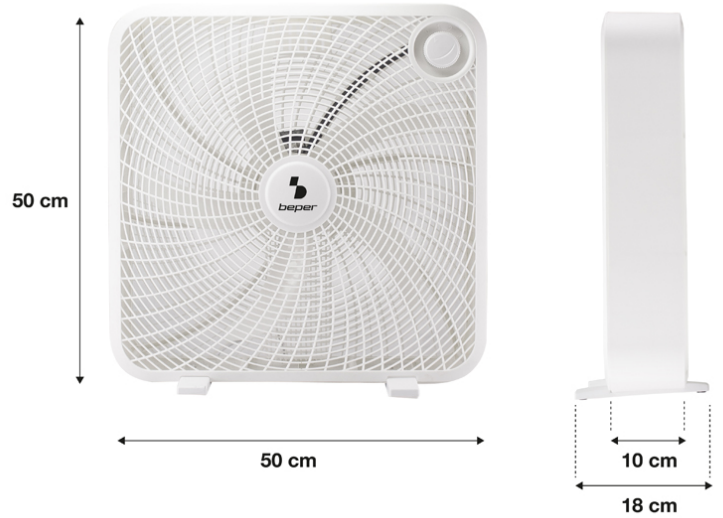

VENTILADOR DE CAJA 50 CM

P206VEN550

Este ventilador de pie industrial es perfecto en cualquier habitación de la casa, pero también en la terraza o el porche y dondequiera que necesite aportar un potente sople de aire fresco. El moderno diseño cuadrado confiere a este ventilador una excelente estabilidad, mientras que las aspas de 5 grados permiten una circulación del aire alta y uniforme. 3 velocidades seleccionables para la máxima comodidad de uso.

beper

60
W

POTENZA
POWER

3x

VELOCITÀ
SPEEDS

5 PALE
5 BLADES

50
cm

DIAMETRO
DIAMETER

1,6m

CAVO
CABLE

VENTILADOR DE CAJA 50 CM

P206VEN550

DIMENSIONES DEL PRODUCTO: 51X18.5X51

MATERIAL: PLÁSTICO

ENERGÍA: 60W 220-240V 50HZ W

PESO NETO: 2,43 KG KG