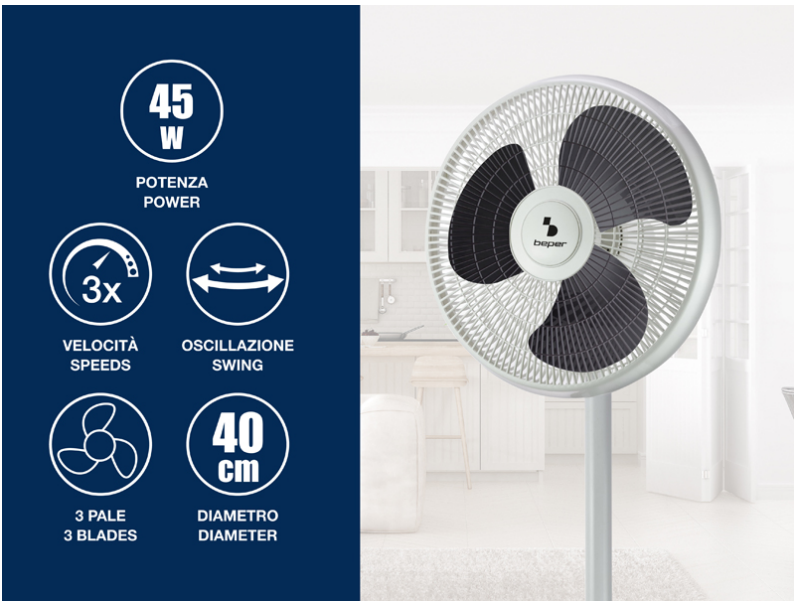

VENTILADOR 2 EN 1 - DE PIE Y DE MESA

P206VEN152

Ventilador de pedestal con un diseño sencillo y moderno, con altura ajustable en dos posiciones, para transformar el ventilador de pedestal a mesa en segundos. 3 aspas grandes y 3 velocidades de ventilador seleccionables para mejorar la circulación del aire. Base redonda pesada para una máxima estabilidad

beper

VENTILADOR 2 EN 1 - DE PIE Y DE MESA

P206VEN152

DIMENSIONES DEL PRODUCTO: 38X38X125 CM

MATERIAL: METAL Y ABS

ENERGÍA: 45W 220-240V 50HZ W

PESO NETO: 3.5 KG KG

TAMAÑO DEL EMBALAJE: 51X14X48 CM