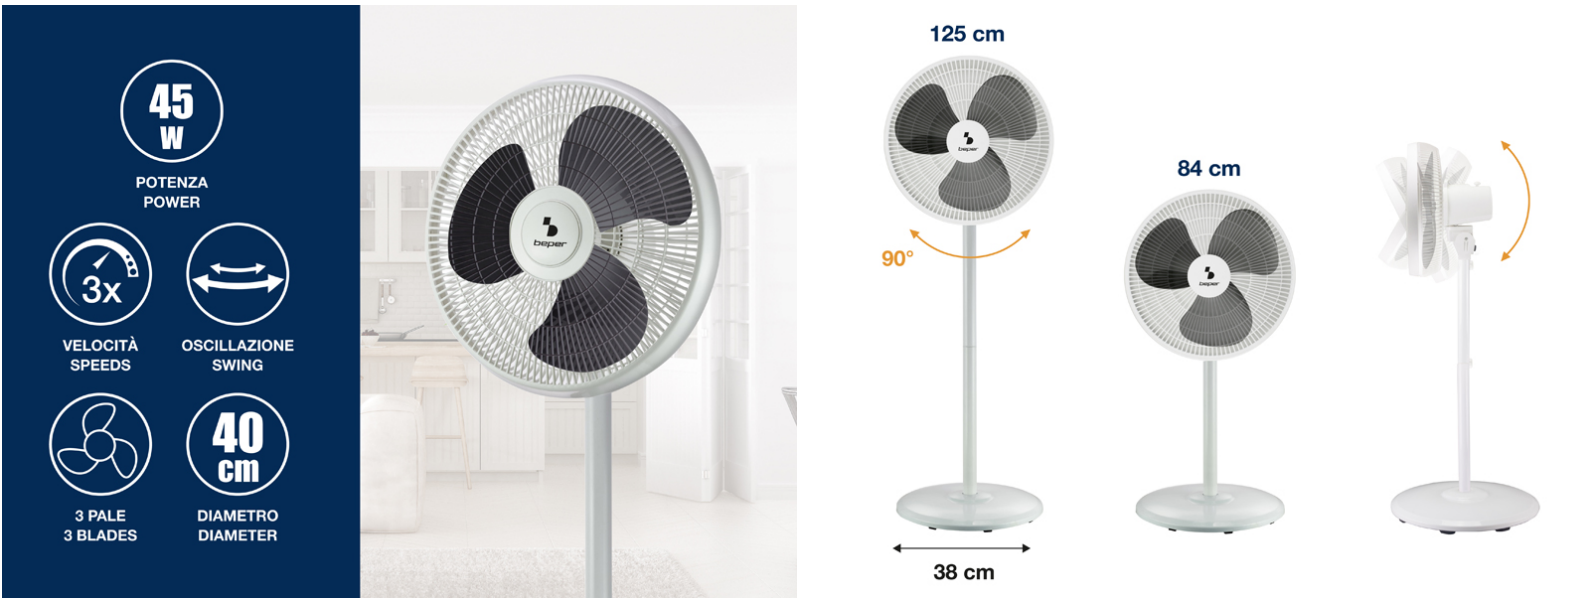

VENTILADOR 2 EN 1 - DE PIE Y DE MESA

P206VEN152

Ventilador de pedestal con un diseño sencillo y moderno, con altura ajustable en dos posiciones, para transformar el ventilador de pedestal a mesa en segundos. 3 aspas grandes y 3 velocidades de ventilador seleccionables para mejorar la circulación del aire. Base redonda pesada para una máxima estabilidad

beper

VENTILADOR 2 EN 1 - DE PIE Y DE MESA

P206VEN152

DIMENSIONES DEL PRODUCTO: 38X38X125 CM

MATERIAL: METAL Y ABS

ENERGÍA: 45W 220-240V 50HZ W

PESO NETO: 3.5 KG KG

TAMAÑO DEL EMBALAJE: 51X14X48 CM