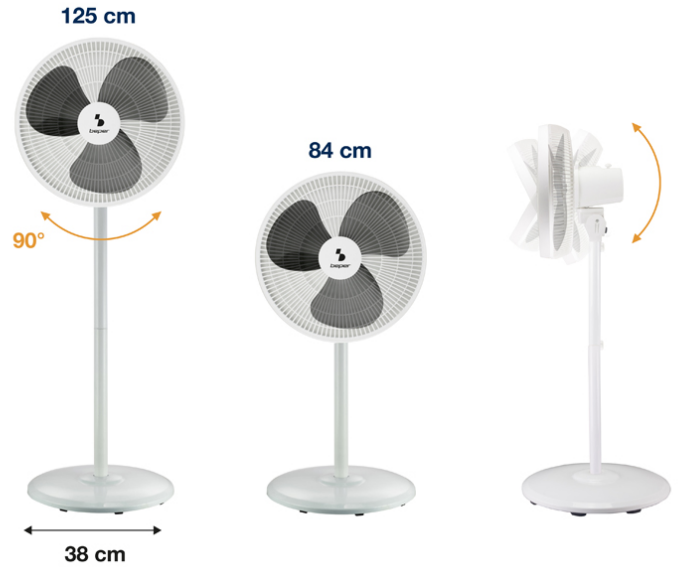

VENTILADOR 2 EN 1 - DE PIE Y DE MESA

P206VEN152

Ventilador de pedestal con un diseño sencillo y moderno, con altura ajustable en dos posiciones, para transformar el ventilador de pedestal a mesa en segundos. 3 aspas grandes y 3 velocidades de ventilador seleccionables para mejorar la circulación del aire. Base redonda pesada para una máxima estabilidad

beper

VENTILADOR 2 EN 1 - DE PIE Y DE MESA

P206VEN152

DIMENSIONES DEL PRODUCTO: 38X38X125 CM

MATERIAL: METAL Y ABS

ENERGÍA: 45W 220-240V 50HZ W

PESO NETO: 3.5 KG KG

TAMAÑO DEL EMBALAJE: 51X14X48 CM