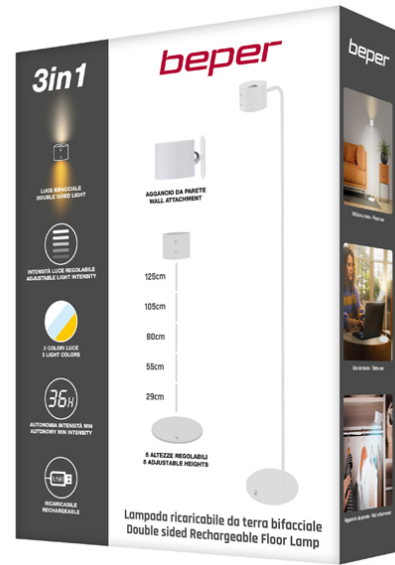

LÁMPARA DE PIE RECARGABLE DE DOBLE CARA LUMÌ - BLANCO

P201UTP305

Lámpara de sofá recargable y regulable en altura con interruptor táctil. Con un simple toque se puede elegir entre luz cálida, fría o natural. La intensidad de la luz se puede ajustar manteniendo pulsado el botón de encendido. La altura regulable mediante las 5 secciones de la tija permite colocarla en cualquier rincón de la casa. La lámpara viene con un práctico accesorio de montaje en pared incluido, que permite colocarla y orientarla fácilmente para lograr la máxima comodidad. El modo nocturno mantiene una ligera iluminación en la parte superior de la lámpara, con brillo ajustable. Cable de carga USB incluido.

Beper S.r.l.

Via Antonio Salieri, 30 37050 Vallese di Oppeano (VR)

www.beper.com

beper

LÁMPARA DE PIE RECARGABLE DE DOBLE CARA LUMI - BLANCO

P201UTP305

DIMENSIONES DEL PRODUCTO: 18X18X31,5 CM

MATERIAL: ABS Y ALUMINIO CON ACABADO DE PINTURA MATE

ENERGÍA: 2,3 W W

PESO NETO: 1,6 KG KG

TAMAÑO DEL EMBALAJE: 23X7X30 CM

UNIDADES X PARCELA: 4

UNIDADES X PALETA: 220

8056420224399

Beper S.r.l.

Via Antonio Salieri, 30 37050 Vallese di Oppeano (VR)