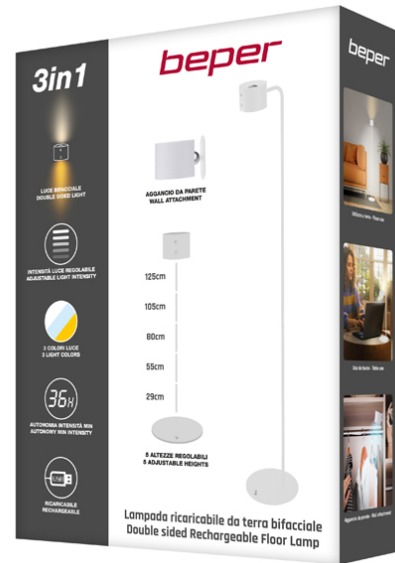

## LÁMPARA DE PIE RECARGABLE DE DOBLE CARA LUMÌ - BLANCO

### P201UTP305

Lámpara de sofá recargable y regulable en altura con interruptor táctil. Con un simple toque se puede elegir entre luz cálida, fría o natural. La intensidad de la luz se puede ajustar manteniendo pulsado el botón de encendido. La altura regulable mediante las 5 secciones de la tija permite colocarla en cualquier rincón de la casa. La lámpara viene con un práctico accesorio de montaje en pared incluido, que permite colocarla y orientarla fácilmente para lograr la máxima comodidad. El modo nocturno mantiene una ligera iluminación en la parte superior de la lámpara, con brillo ajustable. Cable de carga USB incluido.

## LÁMPARA DE PIE RECARGABLE DE DOBLE CARA LUMI - BLANCO

P201UTP305

**DIMENSIONES DEL PRODUCTO:** 18X18X31,5 CM

**MATERIAL:** ABS Y ALUMINIO CON ACABADO DE PINTURA MATE

**ENERGÍA:** 2,3 W W

**PESO NETO:** 1,6 KG KG