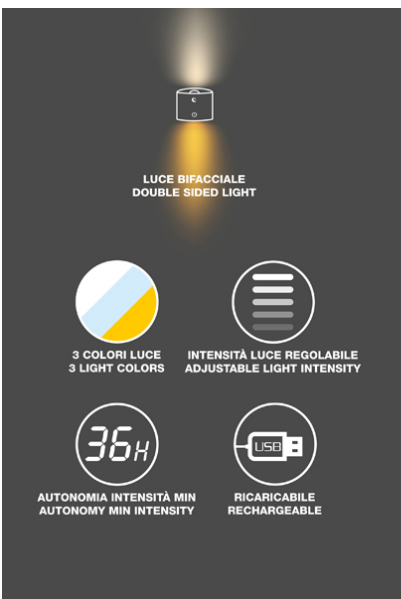

beper

LÁMPARA DE PIE RECARGABLE DE DOBLE CARA LUMI - NEGRO

P201UTP306

DIMENSIONES DEL PRODUCTO: 18X18X31,5 CM

MATERIAL: ABS Y ALUMINIO CON ACABADO DE PINTURA MATE

ENERGÍA: 2,3W W

PESO NETO: 1,6 KG KG

TAMAÑO DEL EMBALAJE: 23X7X30 CM

UNIDADES X PARCELA: 4

UNIDADES X PALETA: 220