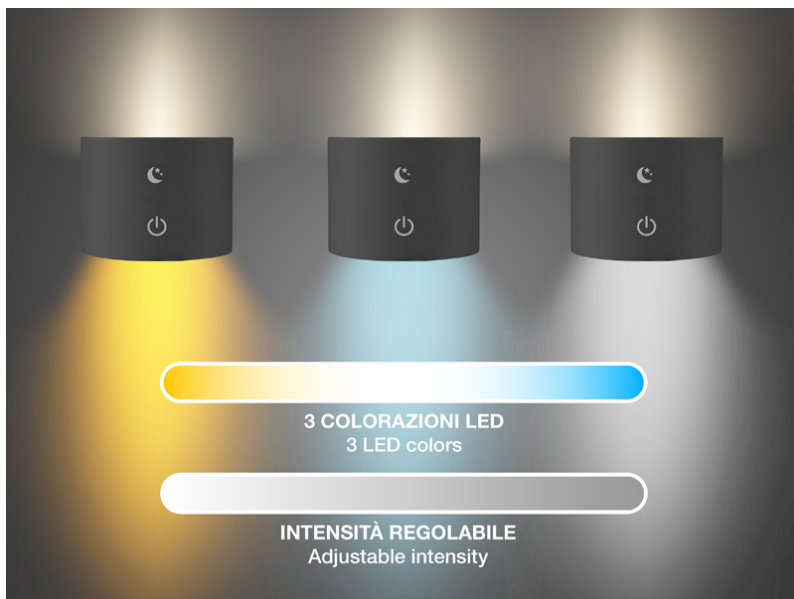

## LÁMPARA DE PIE RECARGABLE DE DOBLE CARA LUMÌ - NEGRO

### P201UTP306

Lámpara de sofá recargable y regulable en altura con interruptor táctil. Con un simple toque se puede elegir entre luz cálida, fría o natural. La intensidad de la luz se puede ajustar manteniendo pulsado el botón de encendido. La altura regulable mediante las 5 secciones de la tija permite colocarla en cualquier rincón de la casa. La lámpara viene con un práctico accesorio de montaje en pared incluido, que permite colocarla y orientarla fácilmente para lograr la máxima comodidad. El modo nocturno mantiene una ligera iluminación en la parte superior de la lámpara, con brillo ajustable. Cable de carga USB incluido.

## LÁMPARA DE PIE RECARGABLE DE DOBLE CARA LUMI - NEGRO

P201UTP306

**DIMENSIONES DEL PRODUCTO:** 18X18X31,5 CM

**MATERIAL:** ABS Y ALUMINIO CON ACABADO DE PINTURA MATE

**ENERGÍA:** 2,3W W

**PESO NETO:** 1,6 KG KG