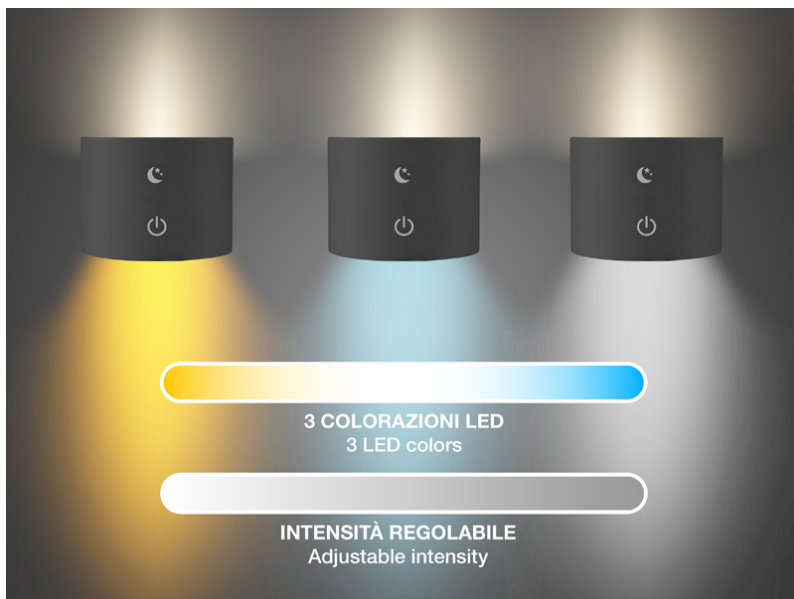

beper

LÁMPARA DE PIE RECARGABLE DE DOBLE CARA LUMI - NEGRO

P201UTP306

DIMENSIONES DEL PRODUCTO: 18X18X31,5 CM

MATERIAL: ABS Y ALUMINIO CON ACABADO DE PINTURA MATE

ENERGÍA: 2,3W W

PESO NETO: 1,6 KG KG

TAMAÑO DEL EMBALAJE: 23X7X30 CM

UNIDADES X PARCELA: 4

UNIDADES X PALETA: 220