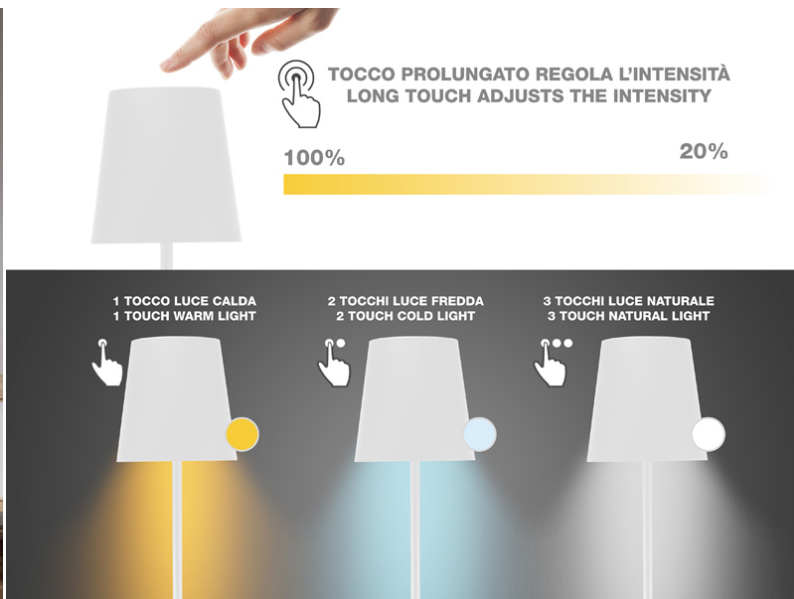

LÁMPARA DE PIE RECARGABLE SOFÀ XL - BLANCO

P201UTP404

Lámpara de sofá recargable con interruptor táctil. Con un simple toque se puede elegir entre luz cálida, fría o natural. La intensidad de la luz se puede regular manteniendo pulsado el botón de encendido. La altura regulable mediante las 5 secciones del vástago permite colocarla en cualquier rincón de la casa. También para iluminar mesas y/o esquinas de muebles. Cable de carga USB incluido.

LÁMPARA DE PIE RECARGABLE SOFÀ XL - BLANCO

P201UTP404

DIMENSIONES DEL PRODUCTO: 20X20X125 CM

MATERIAL: ABS Y ALUMINIO CON ACABADO LACADO MATE

ENERGÍA: 2.5 W W

BATERÍAS: 4000 MAH

PESO NETO: 2.28 KG

TAMAÑO DEL EMBALAJE: 20.5X20.5X38.5 CM