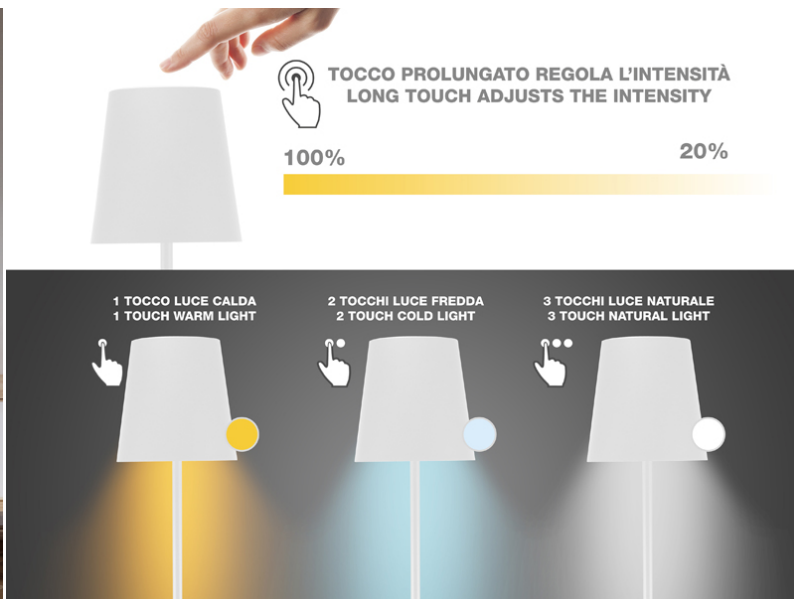

LÁMPARA DE PIE RECARGABLE SOFÀ XL - BLANCO

P201UTP404

Lámpara de sofá recargable con interruptor táctil. Con un simple toque se puede elegir entre luz cálida, fría o natural. La intensidad de la luz se puede regular manteniendo pulsado el botón de encendido. La altura regulable mediante las 5 secciones del vástago permite colocarla en cualquier rincón de la casa. También para iluminar mesas y/o esquinas de muebles. Cable de carga USB incluido.

LÁMPARA DE PIE RECARGABLE SOFÀ XL - BLANCO

P201UTP404

DIMENSIONES DEL PRODUCTO: 20X20X125
CM

MATERIAL: ABS Y ALUMINIO CON ACABADO
LACADO MATE

ENERGÍA: 2.5 W W

BATERÍAS: 4000 MAH

PESO NETO: 2.28 KG

TAMAÑO DEL EMBALAJE: 20.5X20.5X38.5 CM