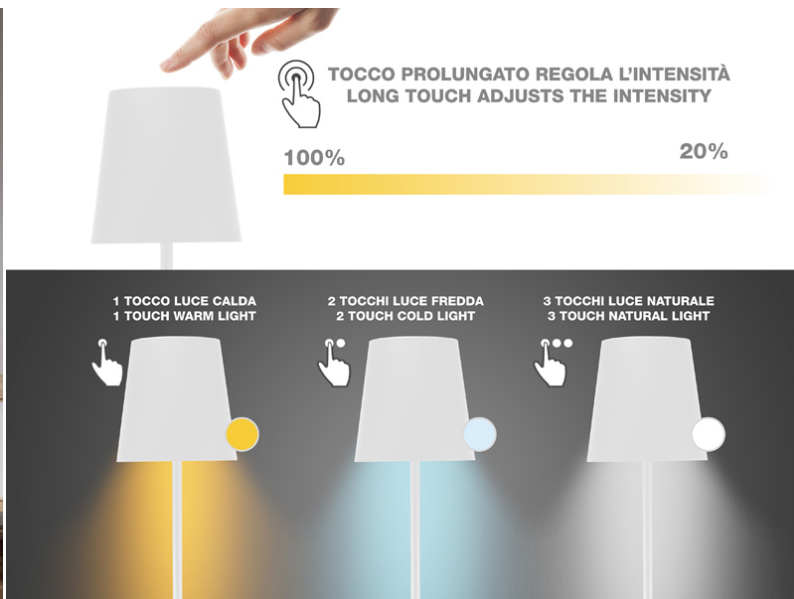

## LÁMPARA DE PIE RECARGABLE SOFÀ XL - BLANCO

### P201UTP404

Lámpara de sofá recargable con interruptor táctil. Con un simple toque se puede elegir entre luz cálida, fría o natural. La intensidad de la luz se puede regular manteniendo pulsado el botón de encendido. La altura regulable mediante las 5 secciones del vástago permite colocarla en cualquier rincón de la casa. También para iluminar mesas y/o esquinas de muebles. Cable de carga USB incluido.

## LÁMPARA DE PIE RECARGABLE SOFÀ XL - BLANCO

P201UTP404

**DIMENSIONES DEL PRODUCTO:** 20X20X125 CM

**MATERIAL:** ABS Y ALUMINIO CON ACABADO LACADO MATE

**ENERGÍA:** 2.5 W W

**BATERÍAS:** 4000 MAH

**PESO NETO:** 2.28 KG